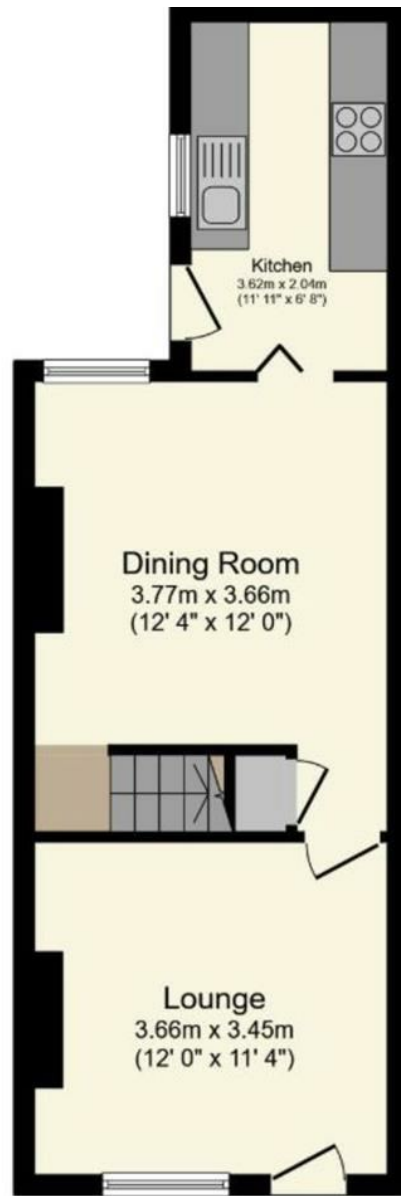

Ground Floor

First Floor

Total floor area 75.3 m² (811 sq.ft.) approx

Key Features

Aribus a volor alibusanduci dolo dollabo ruptatenis utemquia cusa cum hic tenit utasperiam fugitem. Ditata odi blautet

Aribus a volor alibusanduci dolo dollabo ruptatenis utemquia cusa cum hic tenit utasperiam fugitem. Ditata odi blautet