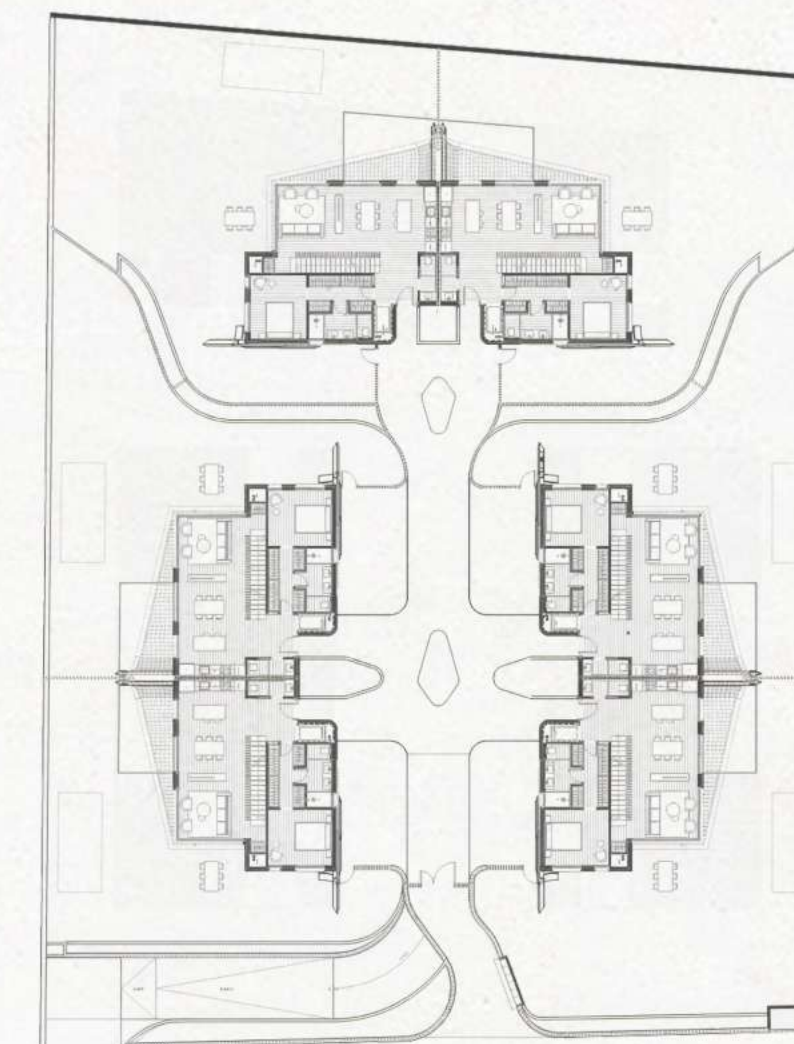

Villas

La Moraleja, en el corazón de Madrid, es un refugio de lujo y serenidad, donde la naturaleza y la exclusividad se entrelazan. Rodeada de frondosos jardines y amplias avenidas, esta prestigiosa urbanización ofrece una atmósfera de calma a pocos minutos de la vibrante capital. Sus residencias, majestuosas y privadas, se esconden entre pinos y cipreses, mientras campos de golf y clubes deportivos dotan al lugar de una sofisticada vitalidad.