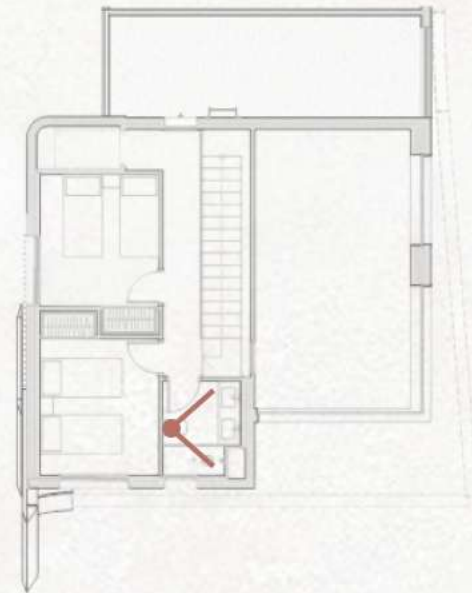

AMBIENTES
BAÑO SECUNDARIO

LIVING CERAMICS
BERA WHITE PAVIMENTO GRES PORCELÁNICO 90x90x0,9 CM
PAVIMENTO INTERIOR

LIVING CERAMICS
ARPA VERSO CROSS CUT LIGHT
REVESTIMIENTO MURAL

INNOVUS
SENSE OAK M6371 FLW
PANELADOS Y PALILLERÍAS

INNOVUS
B4359 ULTRA WHITE LP
MÓDULOS DE COCINA

INNOVUS
L968 ALABASTER SMA
MÓDULOS SUPERIORES DE COCINA

P01

Los pavimentos generales interiores de las zonas comunes del edificio se realizan con este gres porcelánico inspirado en la piedra travertino. Este material crea un ambiente neutro y cálido combinado con los acabados en madera de las carpinterías interiores