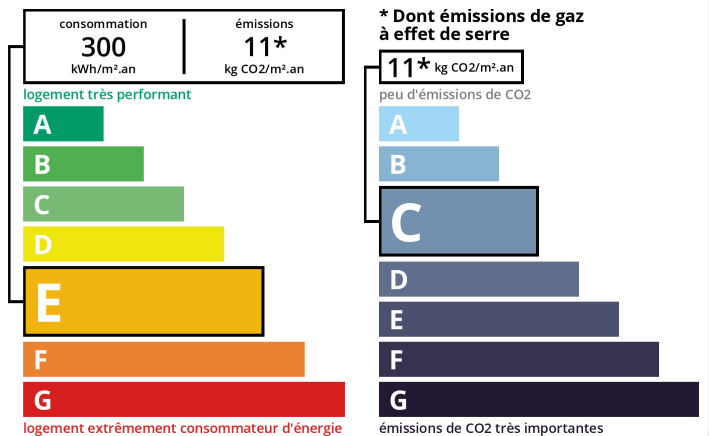

Exclusivité : Vente Charmante Maison de Village

Maison Mitoyenne 1 côté
Sainte-Foy-Tarentaise

6 pièces, 120.00 m²
750 000 €

Réf. VM728
Mandat N°416

Photo principale

Descriptif technique

Type de maison	Mitoyenne 1 côté
Ameublement	Partiellement meublé
Surface habitable	120 m²
Pièces	6
Chambres	4
Salle de bains	1
Salle d'eau	1
WC	2
WC indépendant	Oui
Balcon	1
Terrasse	1
Jardin	Oui
Cave	Oui
Les points forts	authenticité Charme Recherché

Localisation

Adresse **93 Rue du Relais**
Commune **Sainte-Foy-Tarentaise 73640**

Infos financières

Prix de vente **750 000€**
Autres précisions

DPE / GES