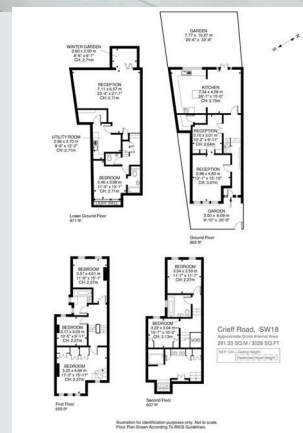

PETRAS  
PROPERTY

Crieff Road, Wandsworth, London, SW18  
£6,750 Per month

6 4 3 D

627 Garratt Lane, London, SW18 4SX  
T: 020 3633 5613 | E: info@petrasproperty.com  
www.petrasproperty.com