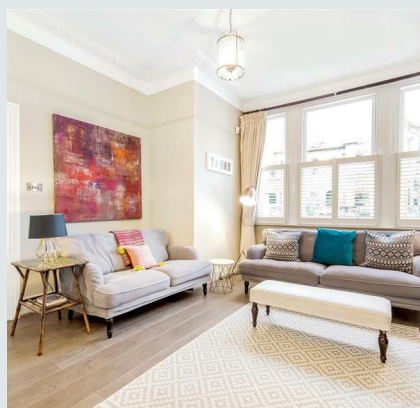

PETRAS  
PROPERTY

Crieff Road, Wandsworth, London, SW18  
£6,750 Per month

6 4 3 D

627 Garratt Lane, London, SW18 4SX  
T: 020 3633 5613 | E: info@petrasproperty.com  
www.petrasproperty.com