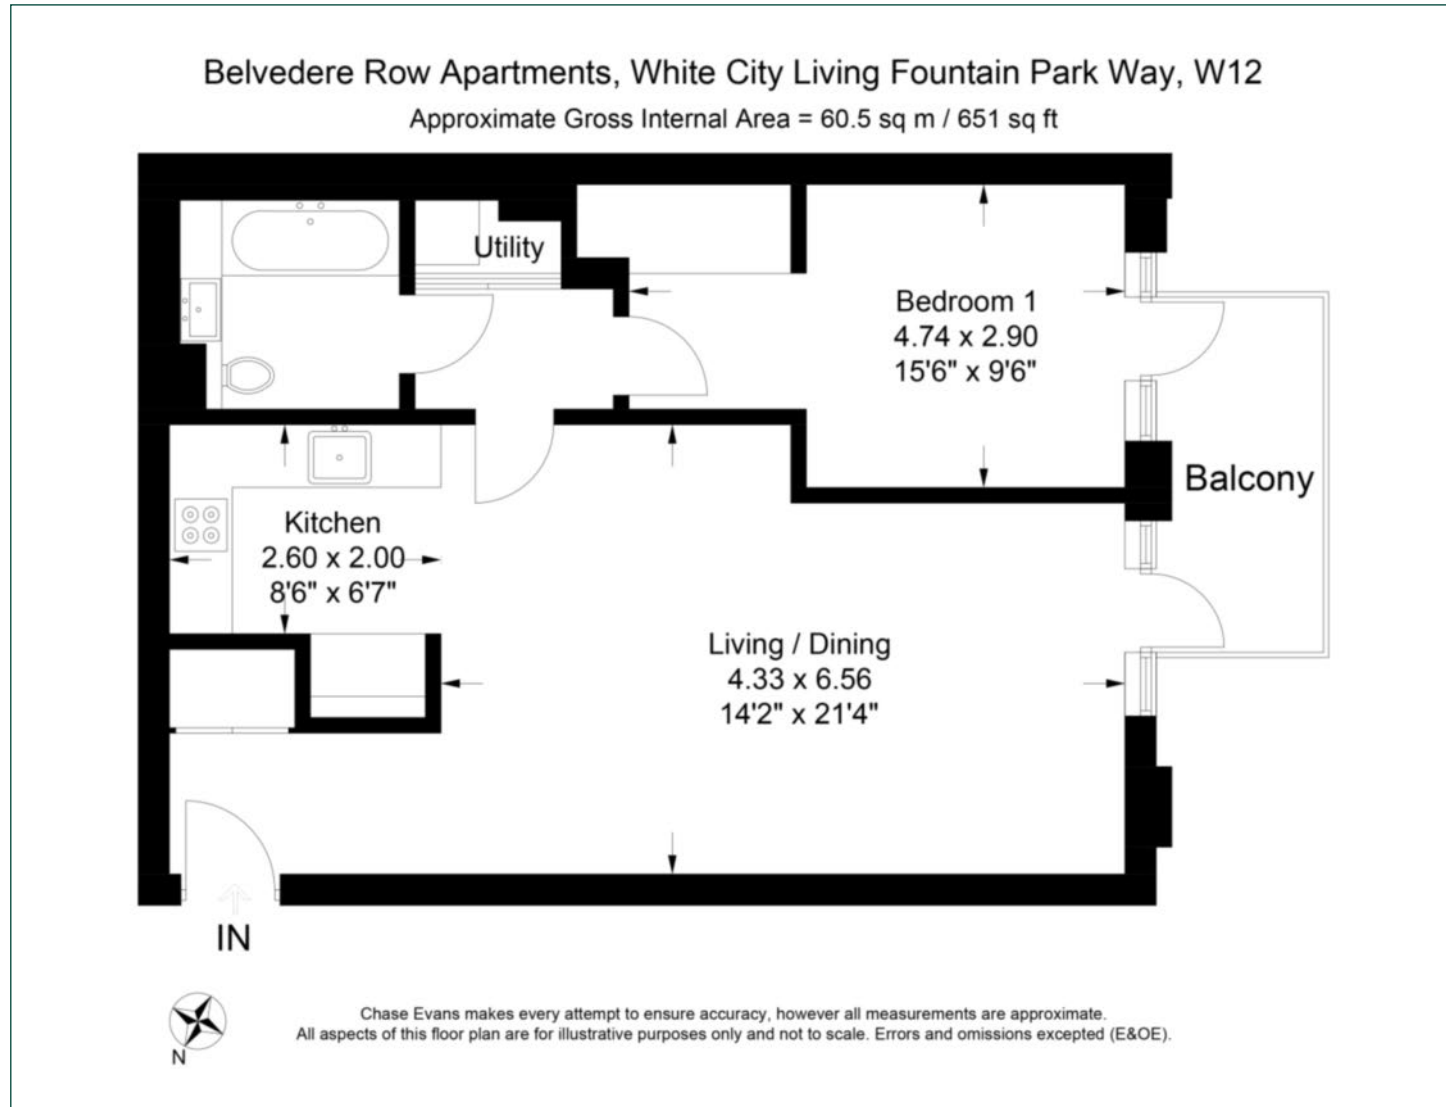

# Floorplan

651 sq ft | 60.5 sq m