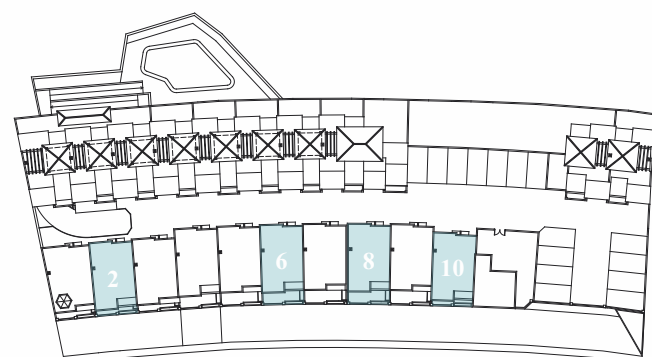

VISTA VERDE HOMES - TIPO B

NIVEL -1

NIVEL 0

NIVEL 1

SUPERFICIE CONSTRUIDA

NIVEL -1 55,73 m²
 NIVEL 0 49,04 m²
 NIVEL 1 52,83 m²
 TERRAZA 15,31 m²

TOTAL 172,91 m²

SUPERFICIE ÚTIL

TOTAL 133,22 m²

2 - 6 - 8 - 10

MEDITERRANEAND
 tu camino a casa

RA RumboAtlántico

VISTA VERDE HOMES - TIPO H

NIVEL 0

NIVEL 1

NIVEL 2