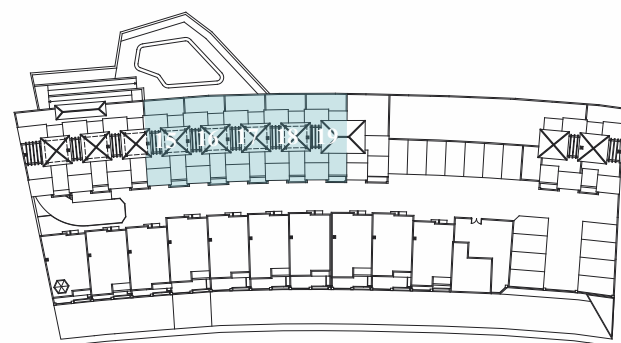

NIVEL 3

SUPERFICIE CONSTRUIDA

NIVEL 0	49,98 m ²
NIVEL 1	48,43 m ²
NIVEL 2	51,65 m ²
NIVEL 3	10,77 m ²
TERRAZA	4,80 m ²

TOTAL 165,63 m²

PATIO PRIVADO 17,08 m²

SUPERFICIE ÚTIL

TOTAL 133,34 m²

15-16-17-18 Y 19