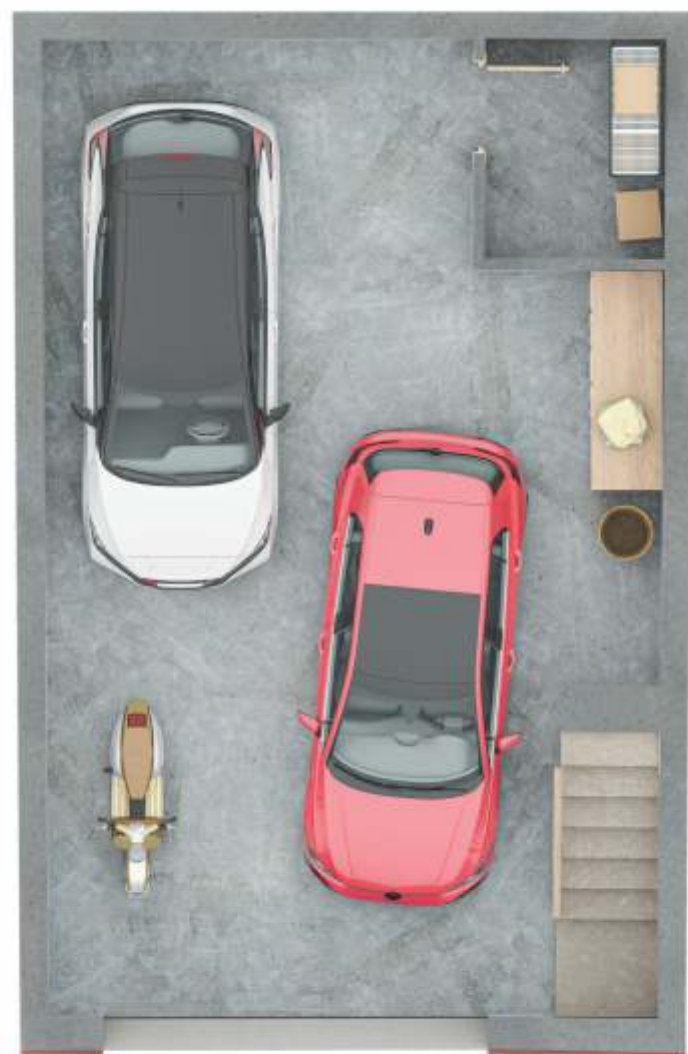

VISTA VERDE HOMES - TIPO B

NIVEL -1

NIVEL 0

NIVEL 1

SUPERFICIE CONSTRUIDA

NIVEL -1 55,73 m²
 NIVEL 0 49,04 m²
 NIVEL 1 52,83 m²
 TERRAZA 15,31 m²

TOTAL 172,91 m²

SUPERFICIE ÚTIL