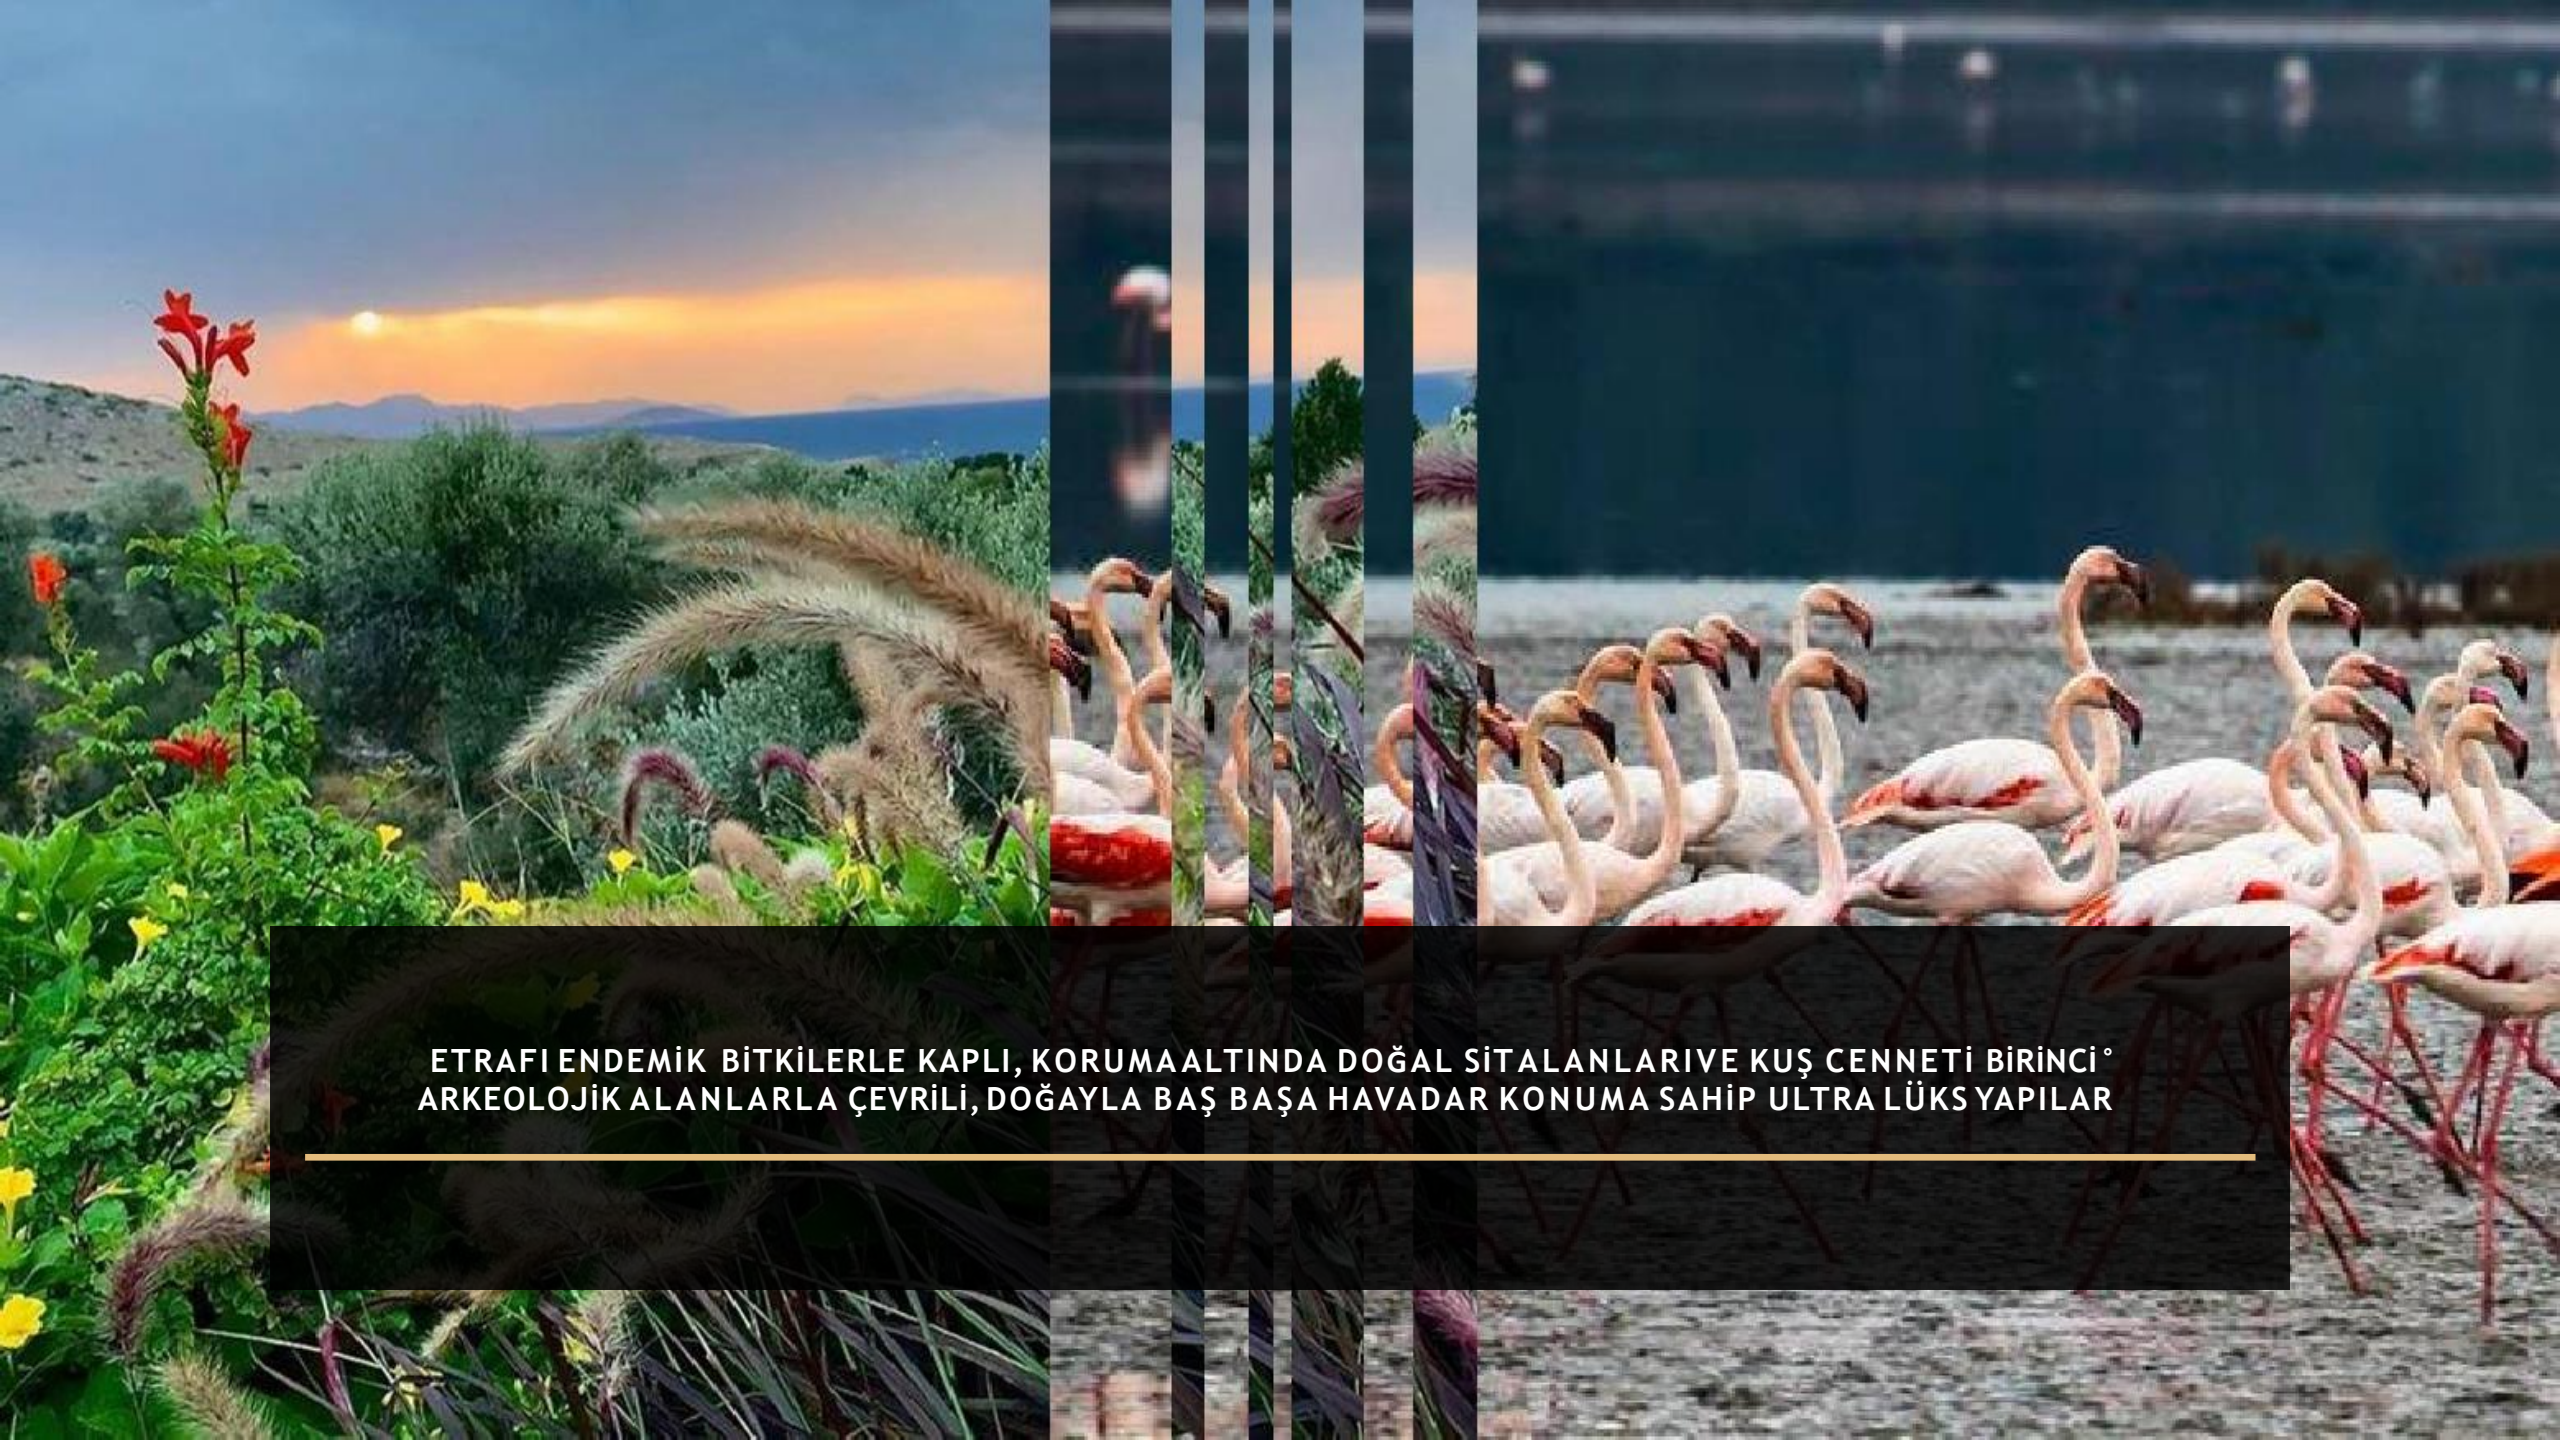

An aerial photograph of a lagoon with vibrant turquoise water, surrounded by dense green forest. A small boat is visible in the center, leaving a white wake. The text 'LAGOON PROJESİ' is overlaid in white on a dark horizontal band across the middle of the image.

SİTE GÖRÜNÜMÜ

LAGOONVILLA

MÜSTAKIL BAHÇELİ BÜYÜK KÖŞEBAŞI EV FULL DENİZ VE ORMAN
MANZARALIDIR.

Özel yüzme havuzlu ve özel otoparklıdır.

Lüks mimarisiyle büyüleyen bu yaşamda yerinizi alın...

500 m2 arsa içinde 3+1 kendine ait müstakil havuzlu, özel otoparklı geniş bahçe kullanımlı, tüm villalar panoramik deniz manzaralıdır.