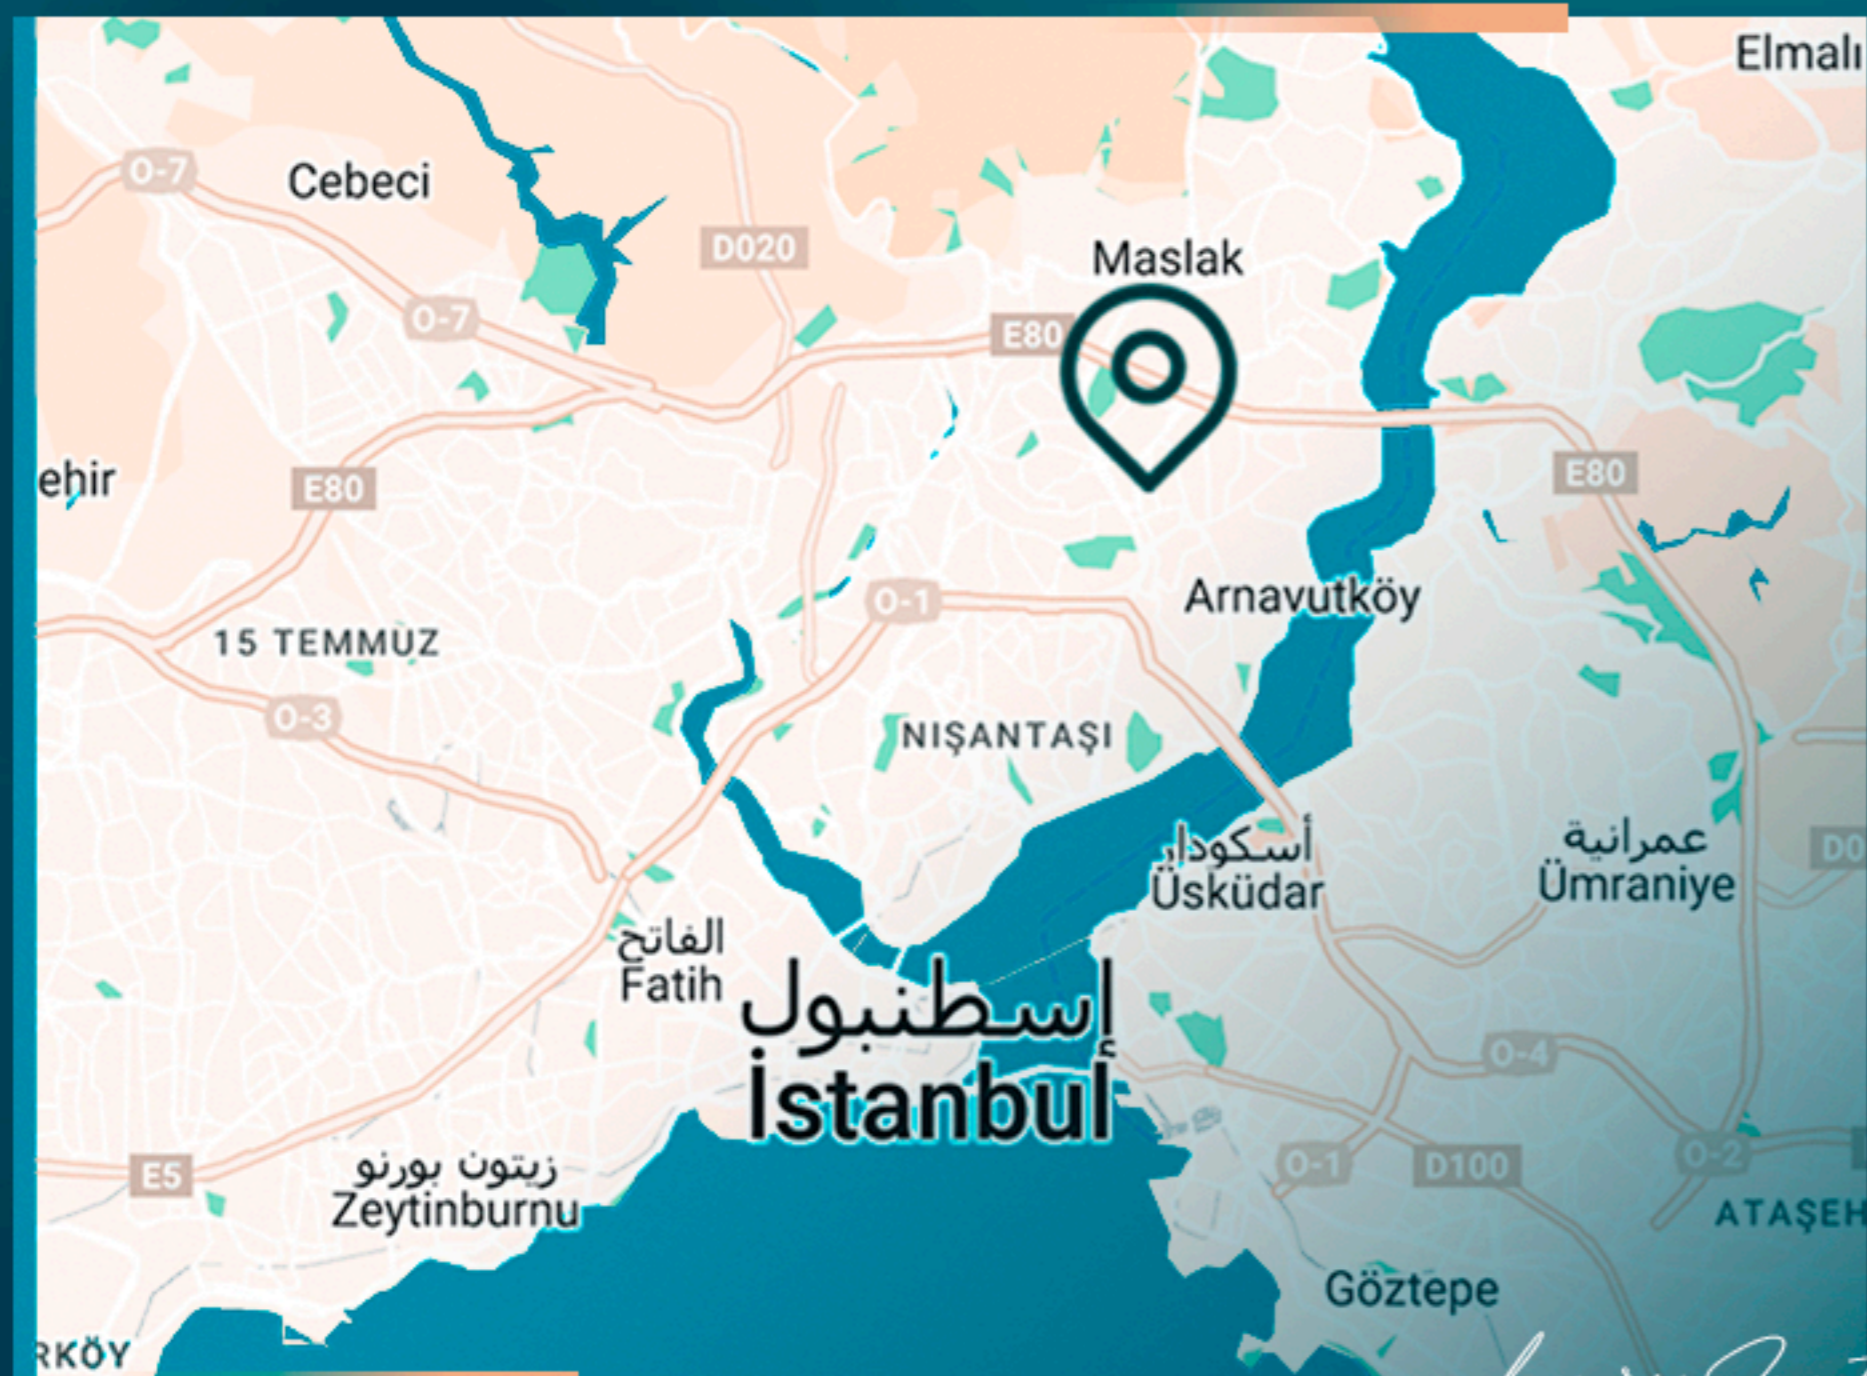

REAL ESTATE INVESTMENT

МЕСТОПОЛОЖЕНИЕ ОБЪЕКТА

В 10 минутах езды от Левента

В 12 минутах езды от Нишанташи

В 15 минутах езды от Маслака

В 18 минутах езды от Босфора

В 20 минутах от Топкапы

В 30 минутах езды от финансового центра

Стамбула

В 30 минутах езды от Международного аэропорта

Стамбула

Luxury Investing