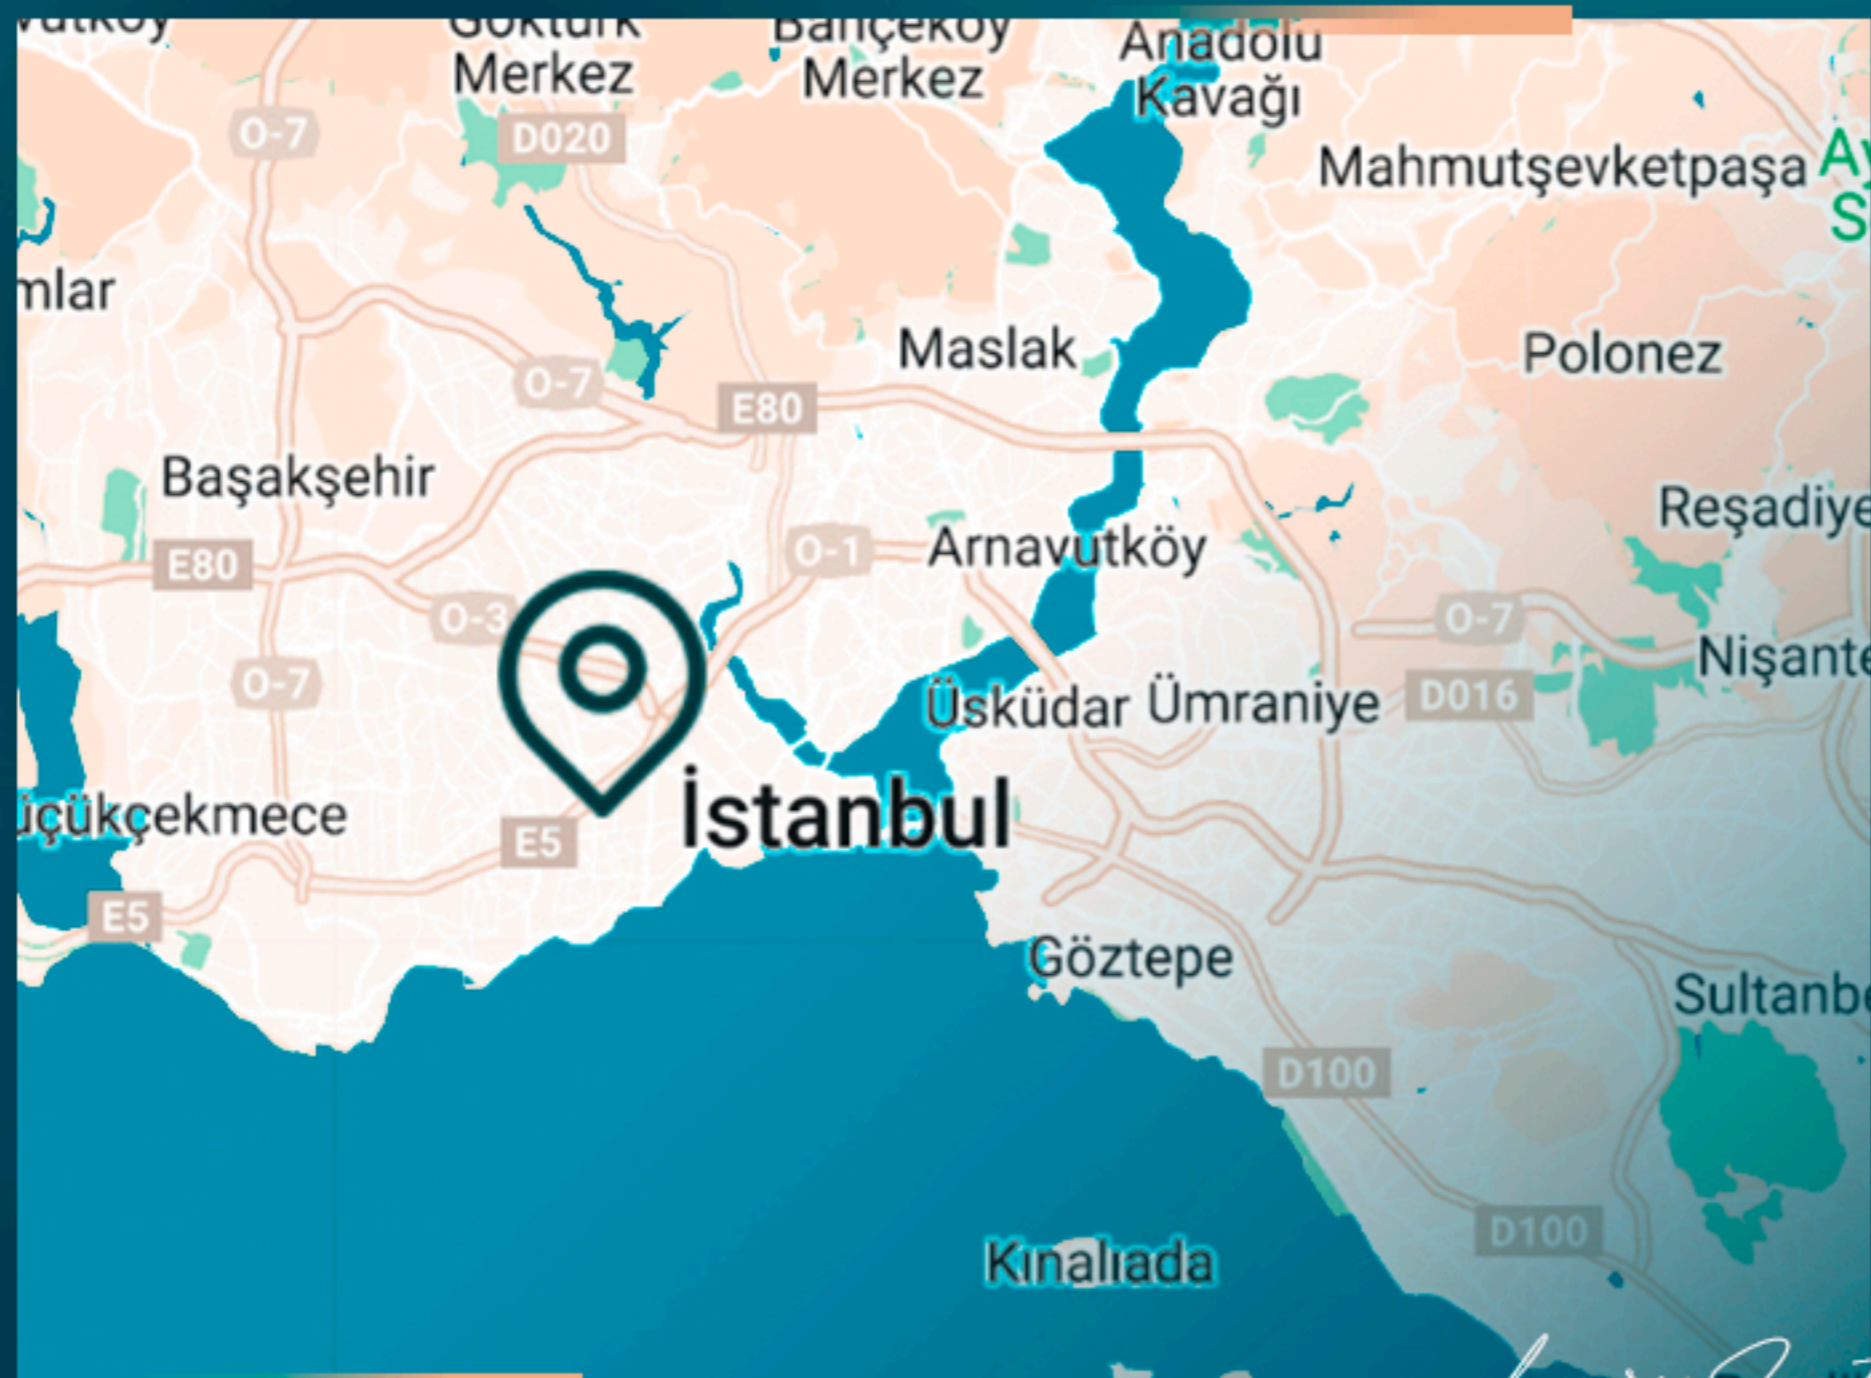

МЕСТОПОЛОЖЕНИЕ ОБЪЕКТА

В 2 минутах от больниц

В 4 минутах от метро

В 4 минутах от торговых центров

В 5 минутах от университетов

Luxury Investing