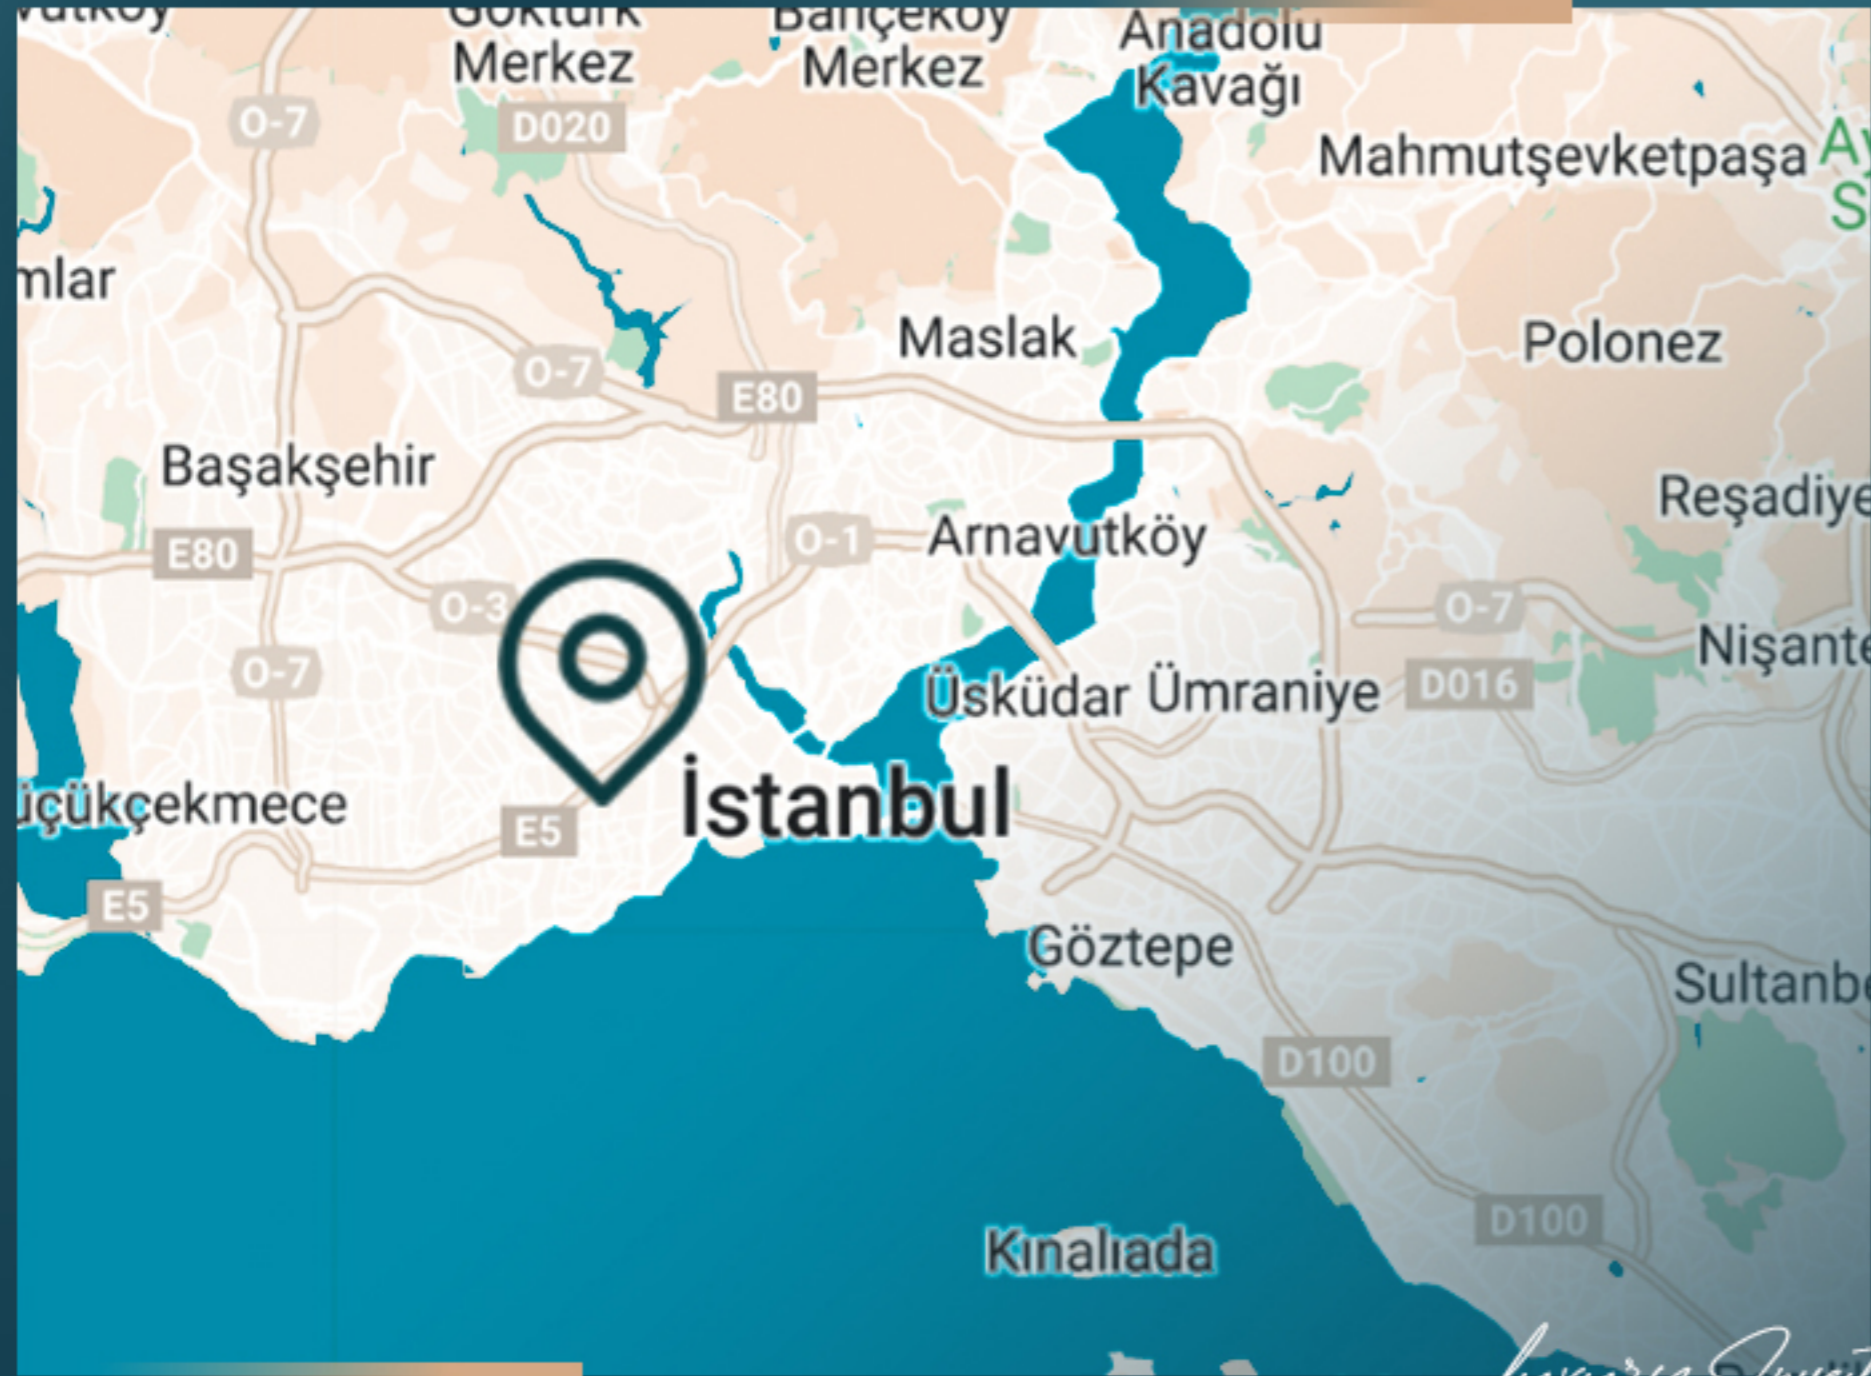

معلومات حول موقع المشروع

يبعد عن المستشفيات دقيقتين
يبعد عن المترو 4 دقائق
يبعد عن مراكز التسوق 4 دقائق
يبعد عن الجامعات 5 دقائق

REAL ESTATE INVESTMENT

Real Estate Investing