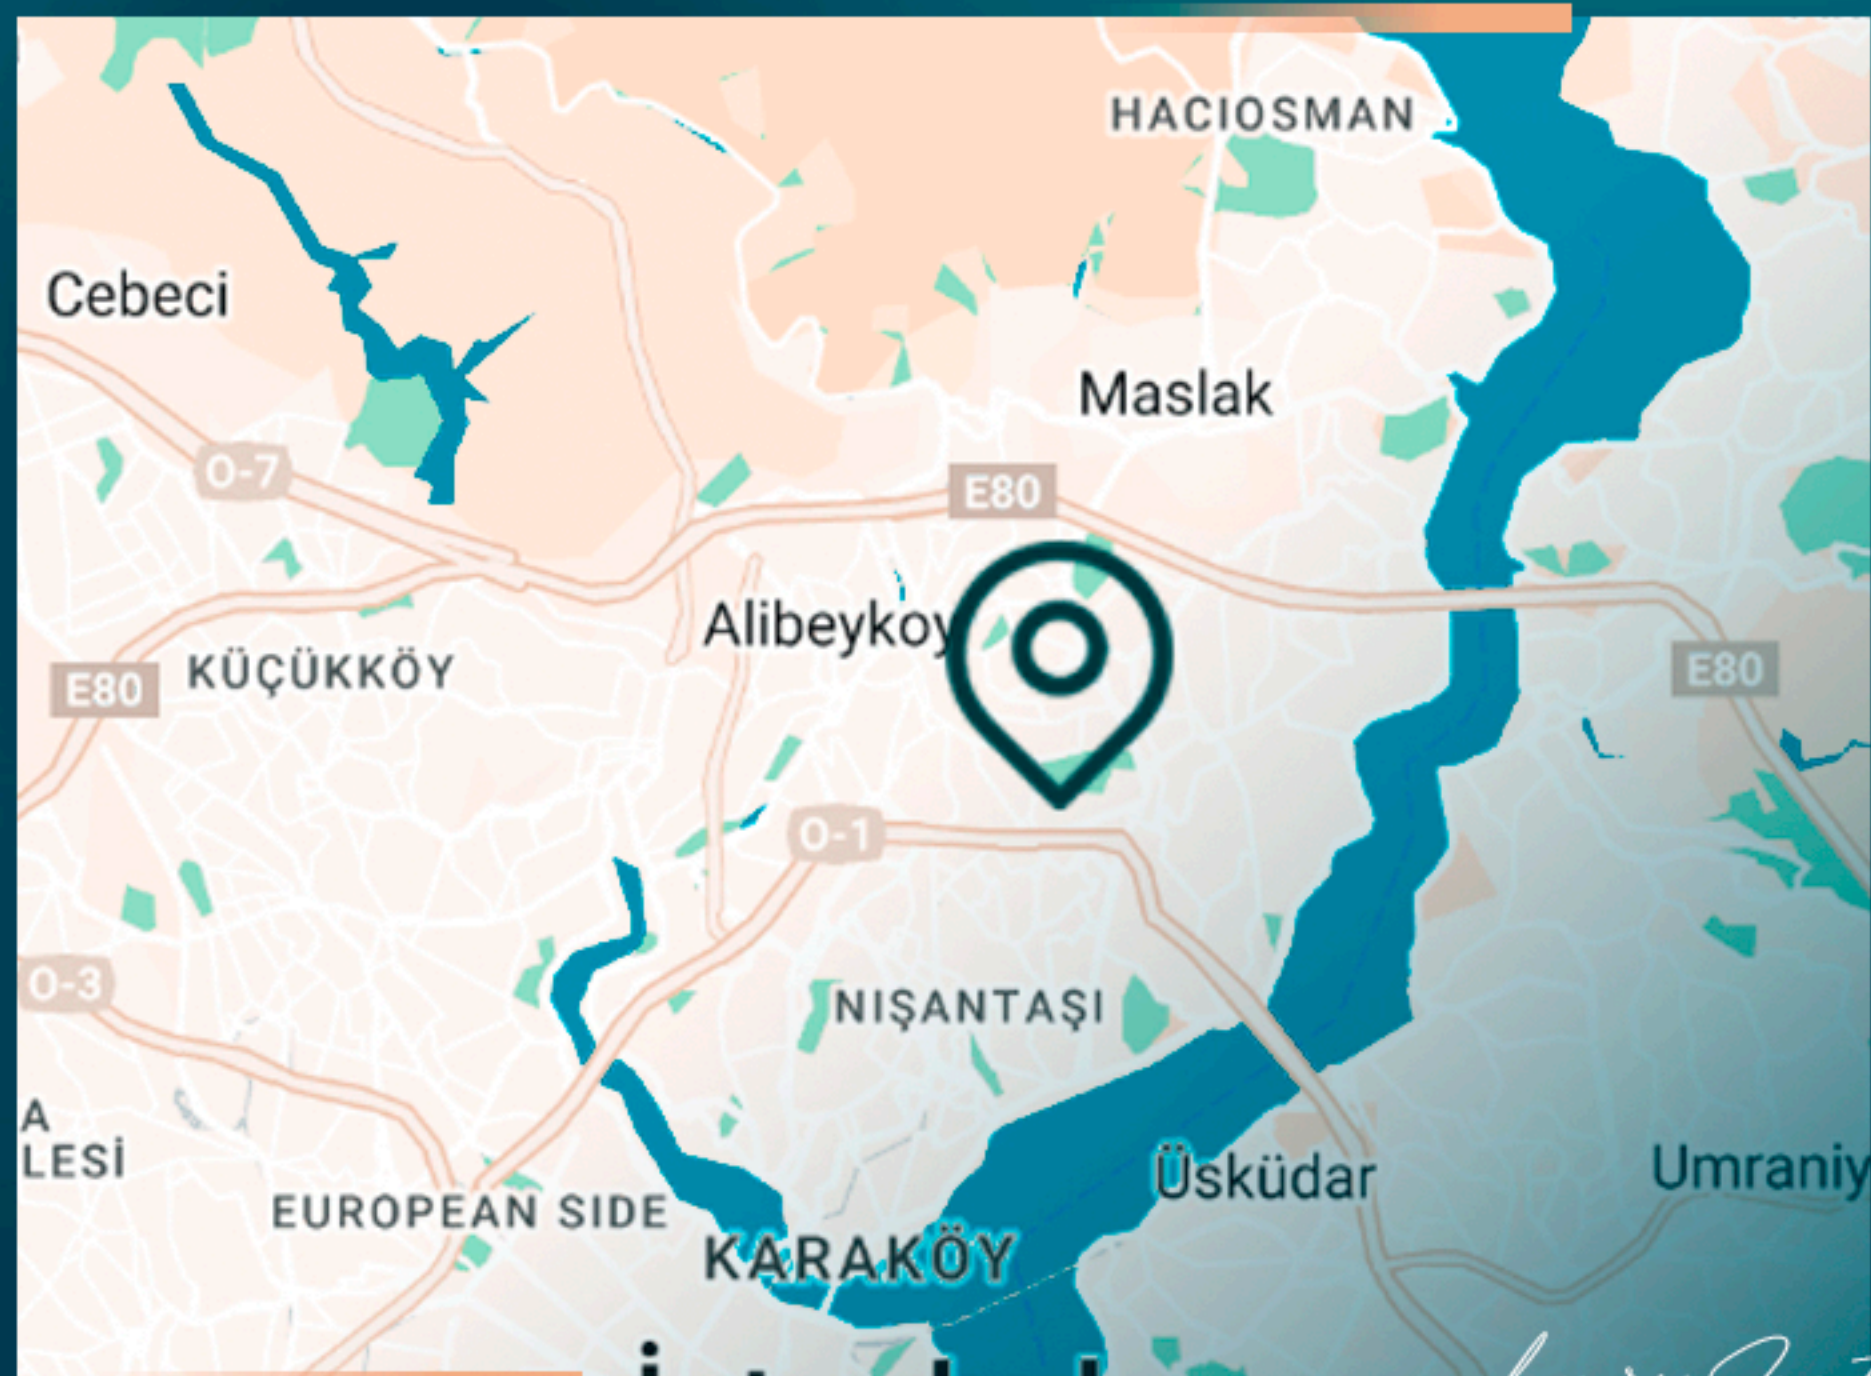

REAL ESTATE INVESTMENT

Luxury Investing

МЕСТОПОЛОЖЕНИЕ ОБЪЕКТА

- В 7 минутах от Босфорского моста
- В 7 минутах от Istanbul Technical University
- В 6 минутах от Вади Стамбул
- В 6 минутах от Зорлу центра
- В 5 минутах от торгового центра Istinye Park
- В 2 минутах от улицы Бююкдере