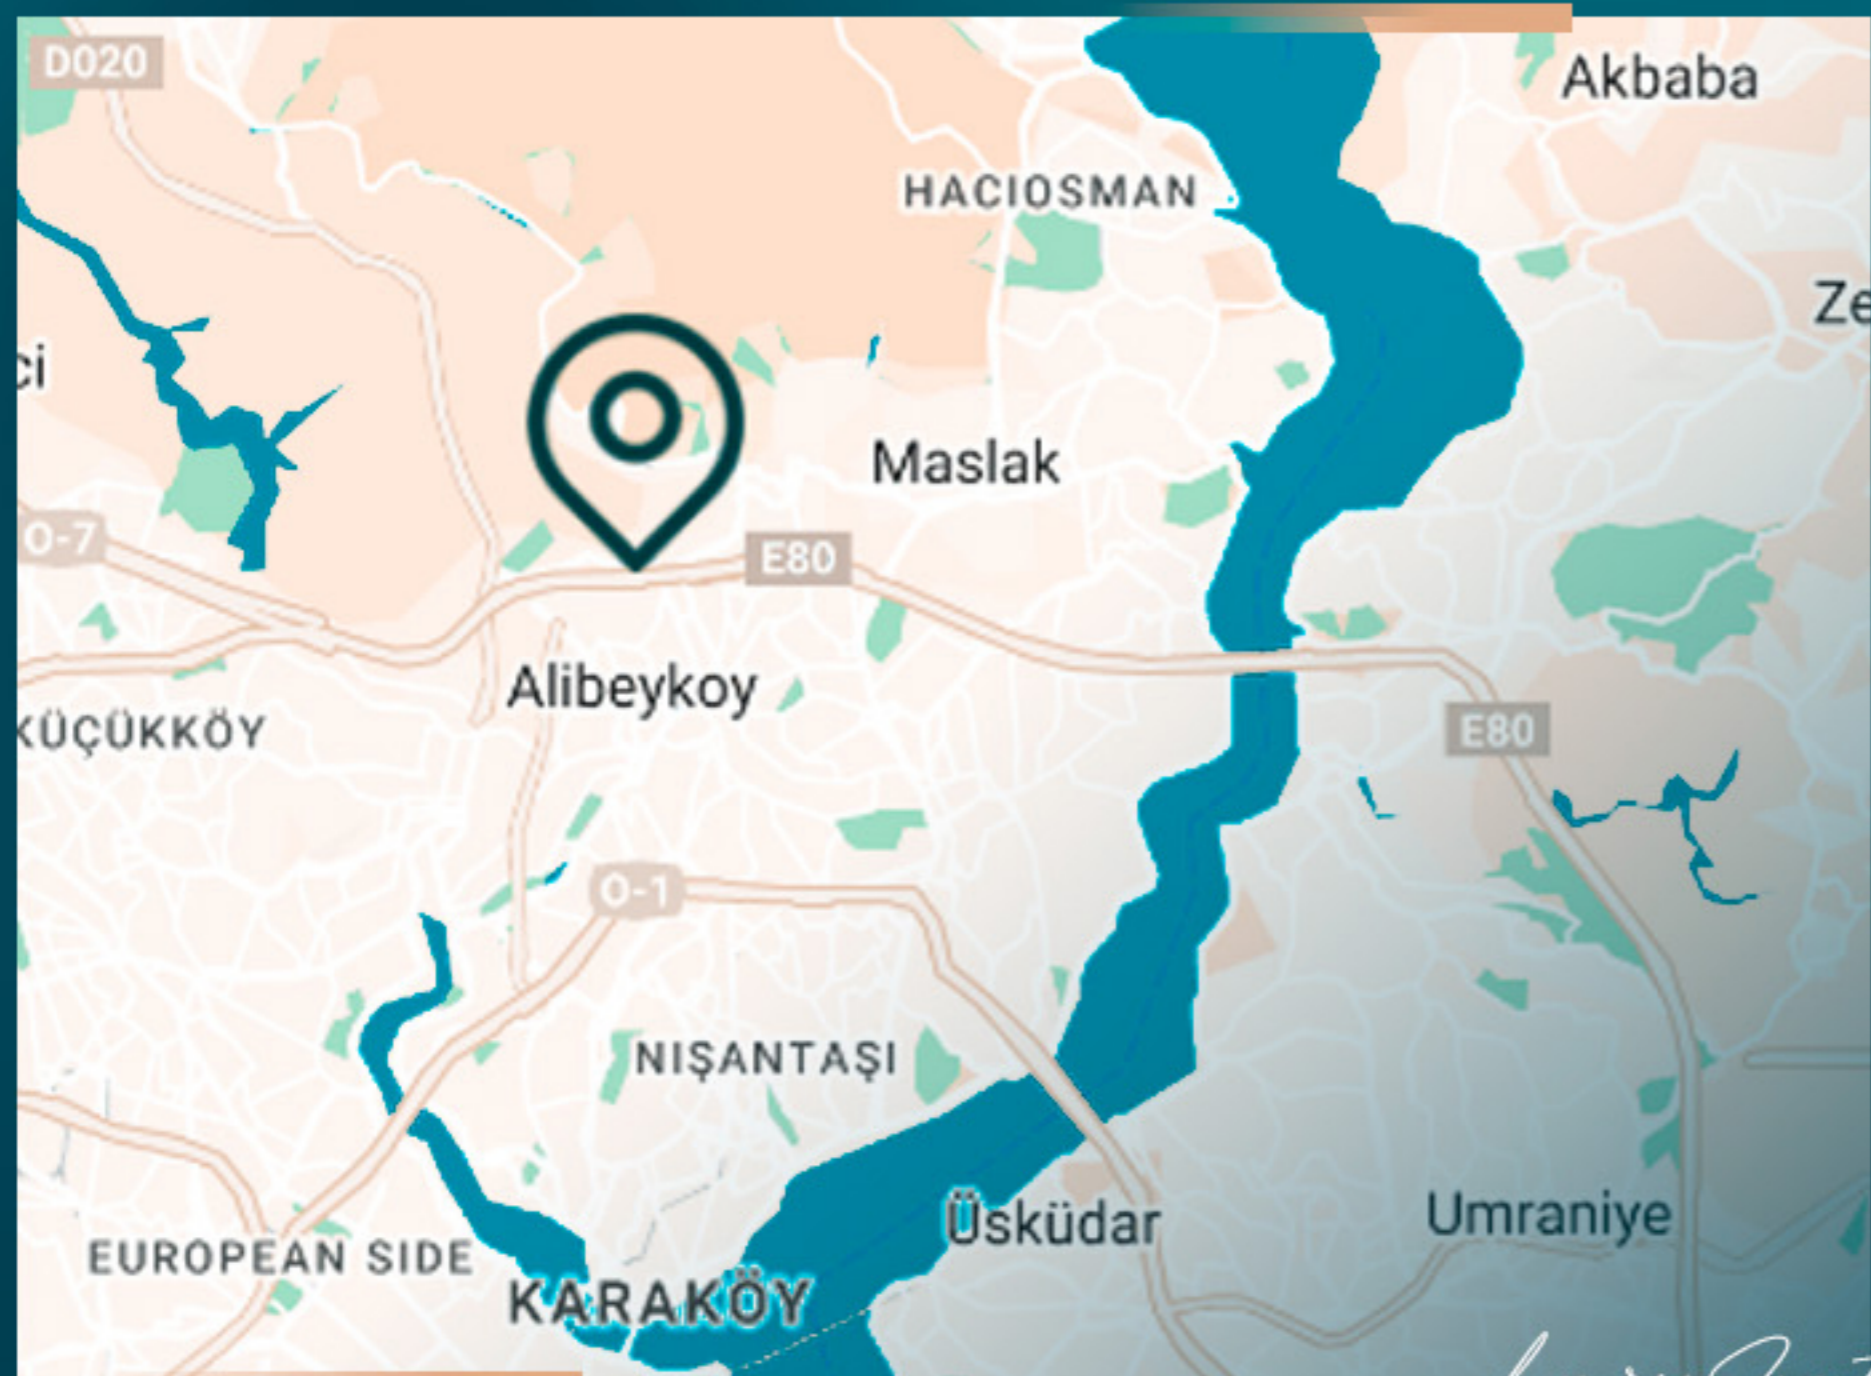

luxury investing

МЕСТОПОЛОЖЕНИЕ ОБЪЕКТА

В 22 минутах езды от аэропорта Стамбула

В 8 минутах езды от парка Истинье

В 7 минутах езды от Стамбульского университета

Текник

В 2 минутах езды от «Vadi Istanbul»

В 2 минутах езды от ТЦ «Sapphir Mall»