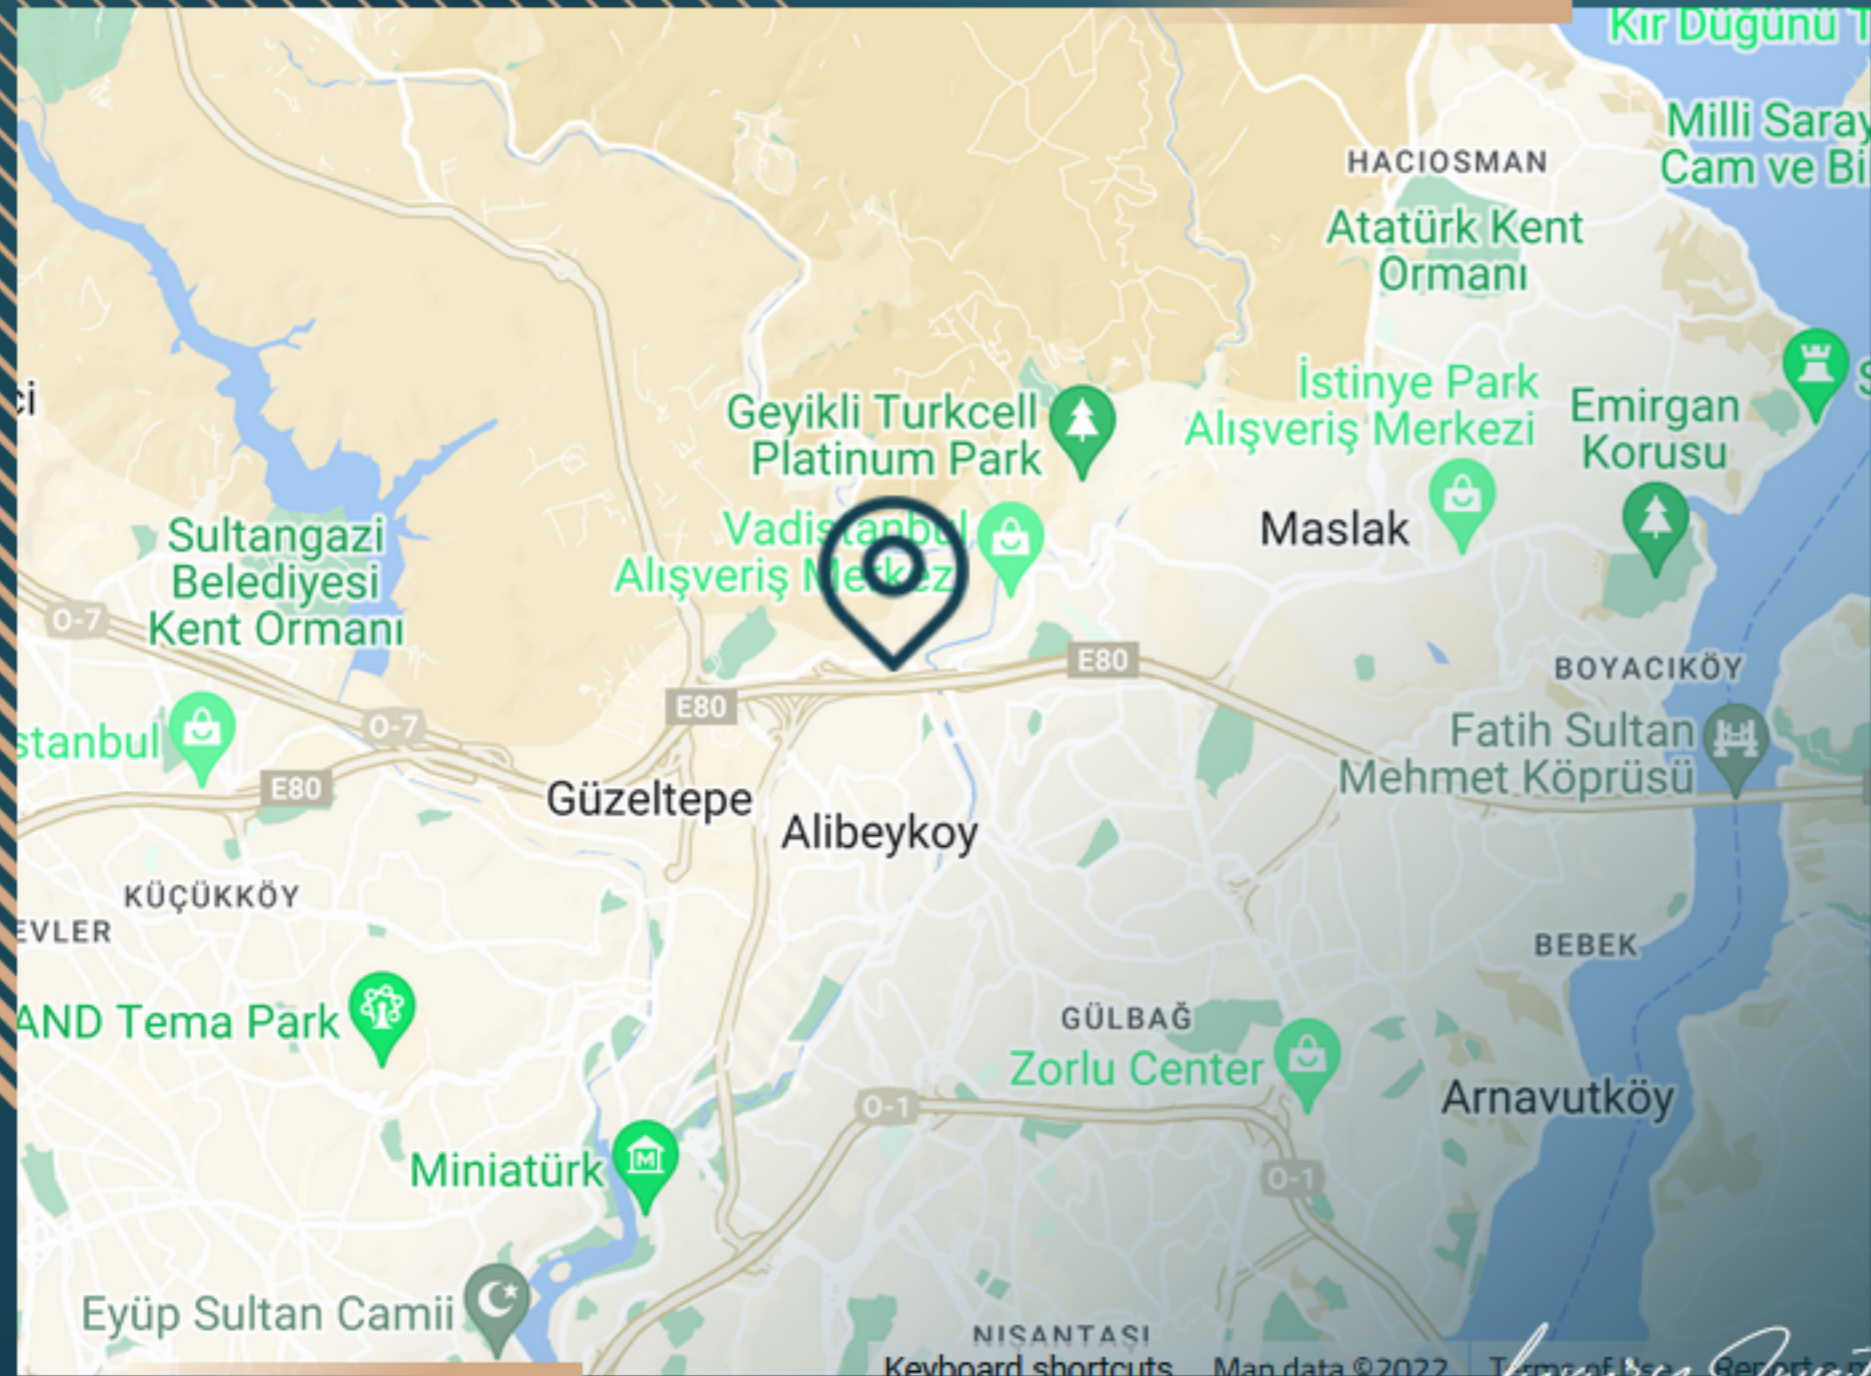

# معلومات حول موقع المشروع:

يبعد دقيقة واحدة من الطريق السريع TEM  
يبعد دقيقتين عن محطة المترو  
يبعد 3 دقائق عن مسلك  
يبعد 3 دقائق عن مول وادي اسطنبول  
يبعد 5 دقائق عن مركز زورلو للتسوق  
يبعد 5 دقائق من جسر البوسفور  
يبعد 25 دقيقة عن مطار اسطنبول