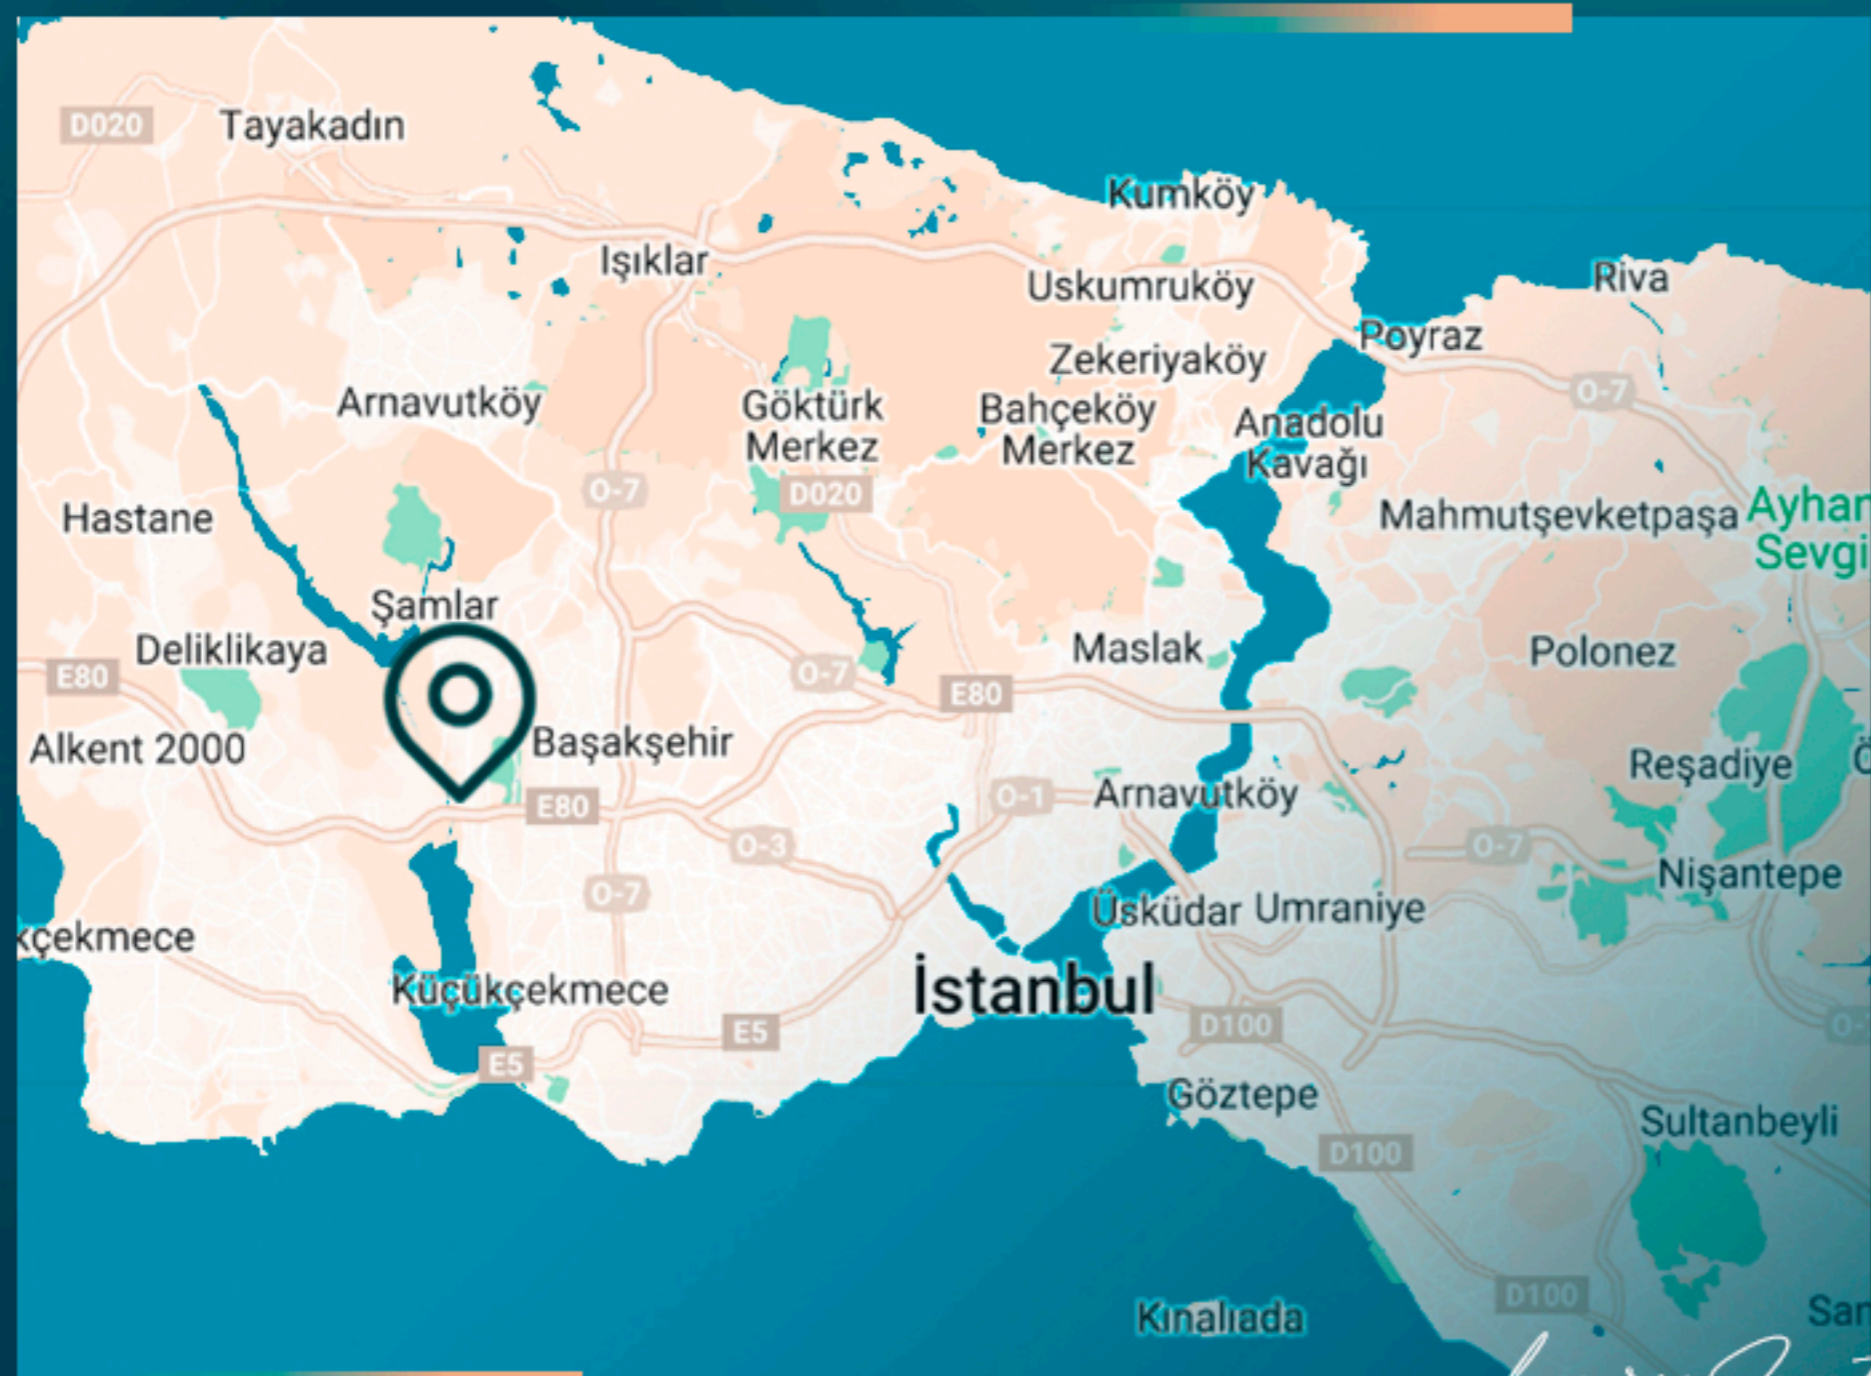

Этот жилой комплекс находится в окружении парков, школ, мечетей, больниц и торговых центров мирового класса, в непосредственной близости от достопримечательностей Стамбула.

Проект включает 232 дома типа 4+1, с зелеными открытыми пространствами и современной архитектурой, сочетающей итальянскую красоту с великолепием турецкого города.

Property Investing

МЕСТОПОЛОЖЕНИЕ ОБЪЕКТА

5 км от станции метро

В 5 км от торгового центра Akbati

В 8 км от Национального парка Башакшехир

В 9 км от Стамбульского канала

В 16 км от Олимпийского стадиона имени Ататюрка