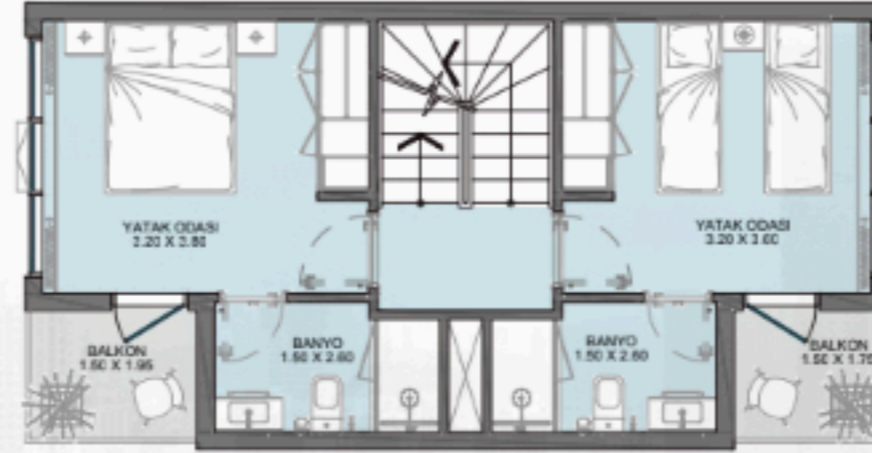

Birinci Kat