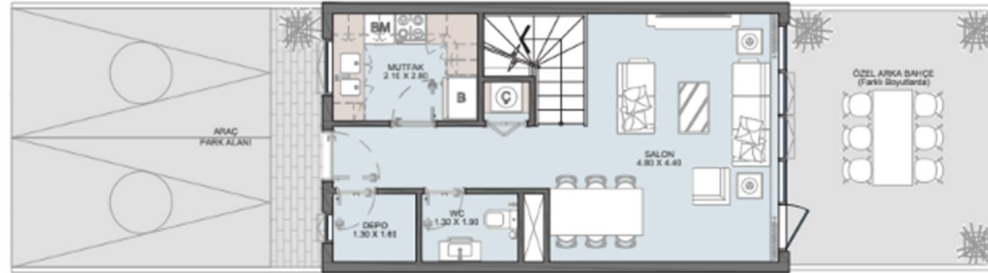

Birinci Kat