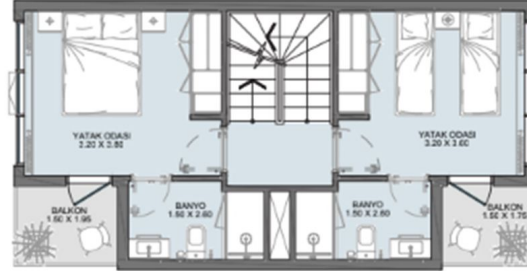

Birinci Kat