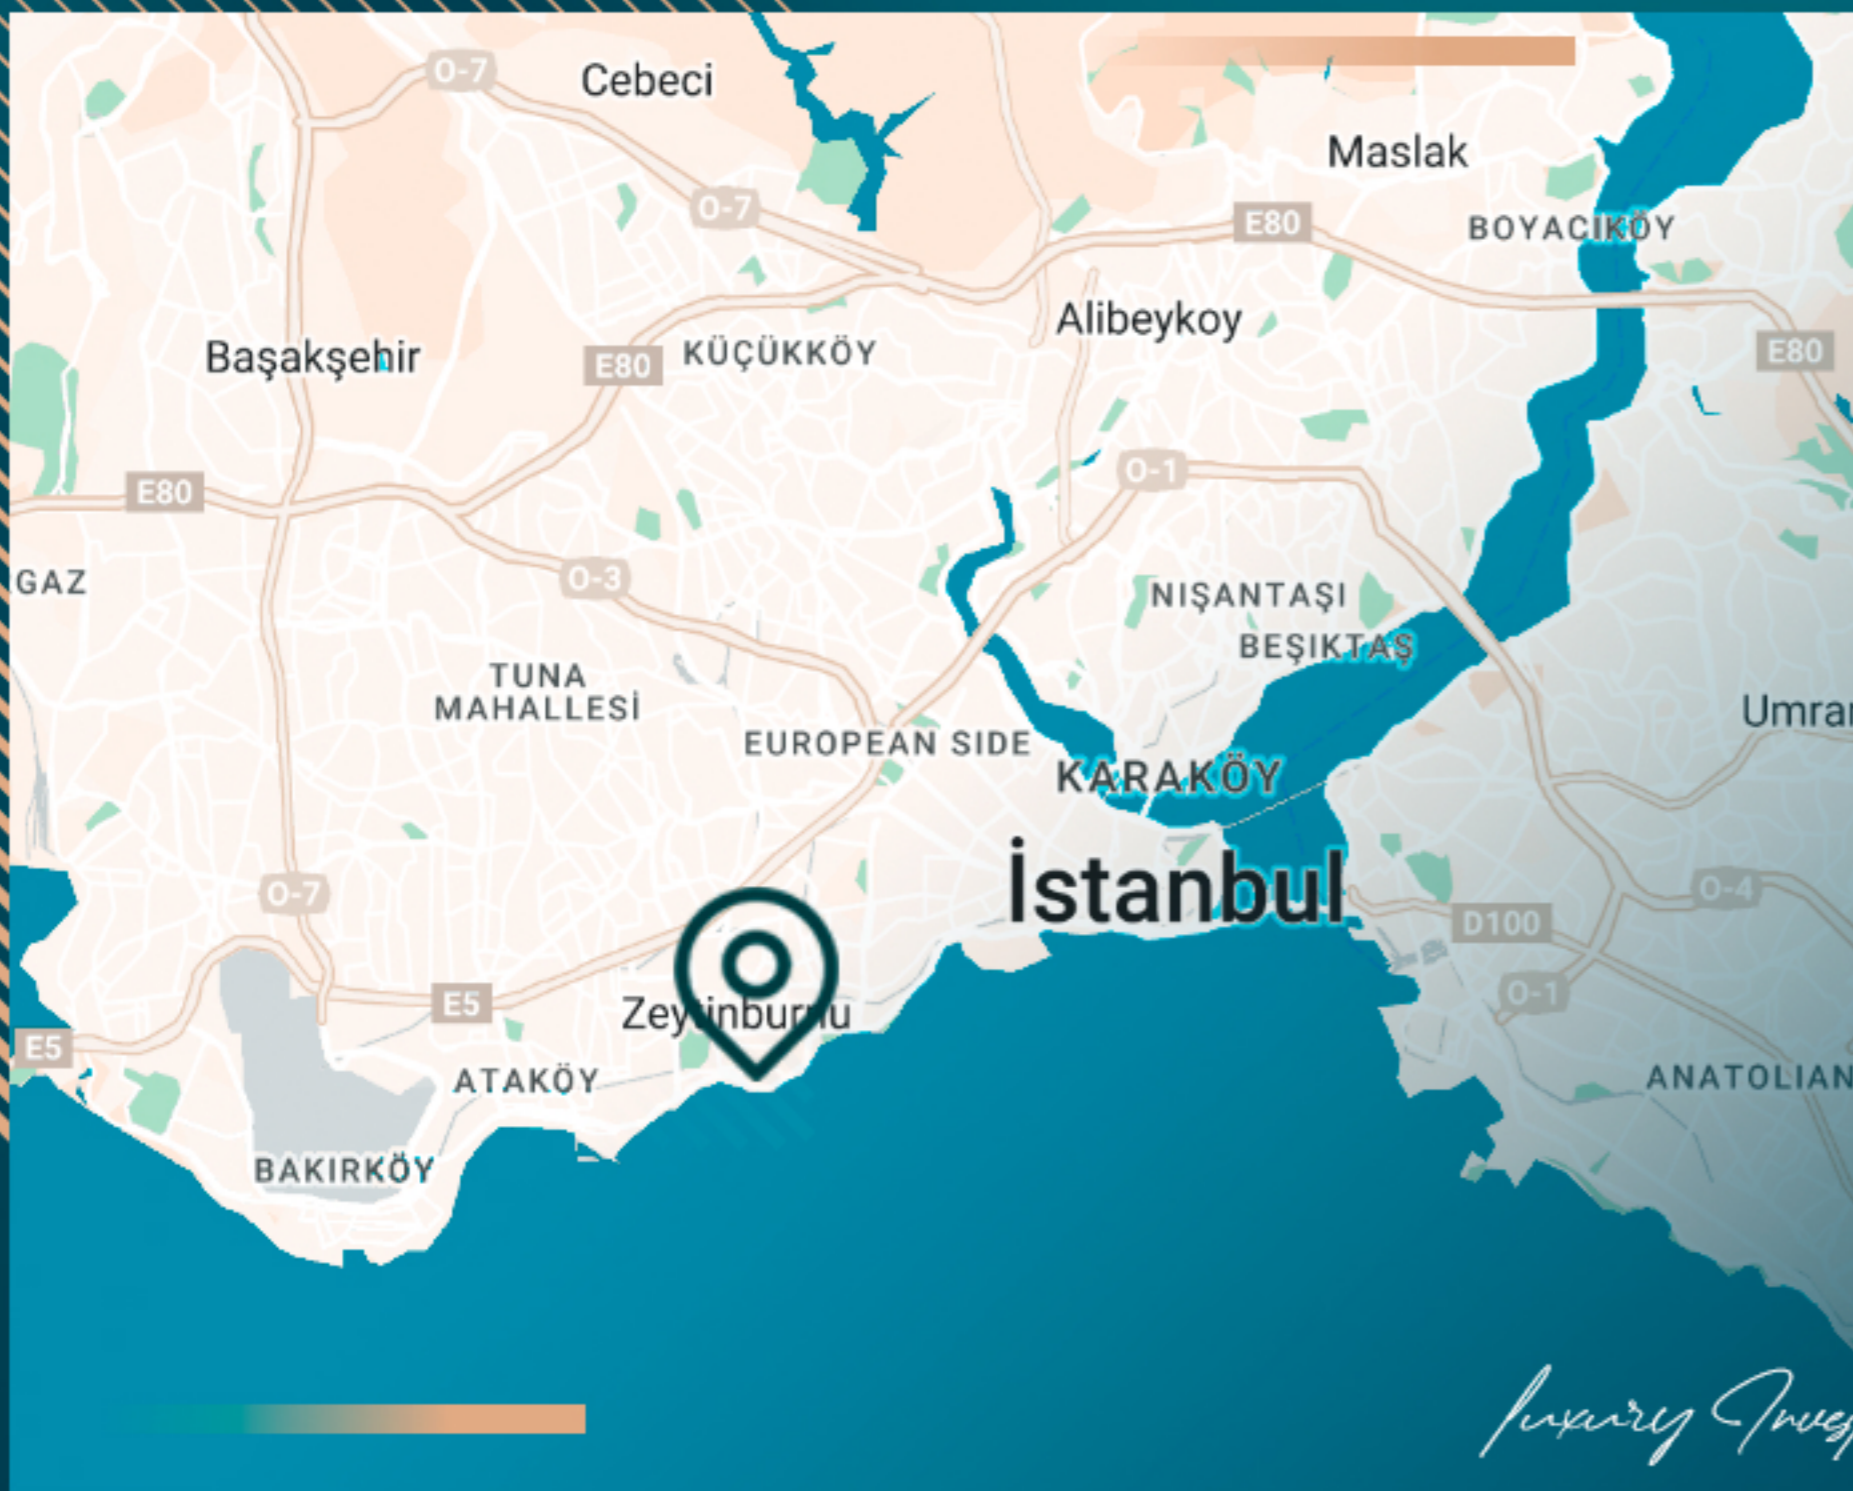

Панорамный вид на море из кухни и гостиной станет частью вашей повседневной рутины.

*Luxury Investing*

МЕСТОПОЛОЖЕНИЕ ОБЪЕКТА

в 40 минутах езды от аэропорта Стамбула
в 15 минутах езды от аэропорта Ататюрка
в 10 минутах от ТЦ «Aqua Florya Mall»
в 5 минутах от шоссе «E5»
в 5 минутах от ТЦ «Galeria»
в 5 минутах от туннеля Евразия
в 1 минуте от метро Мармарай