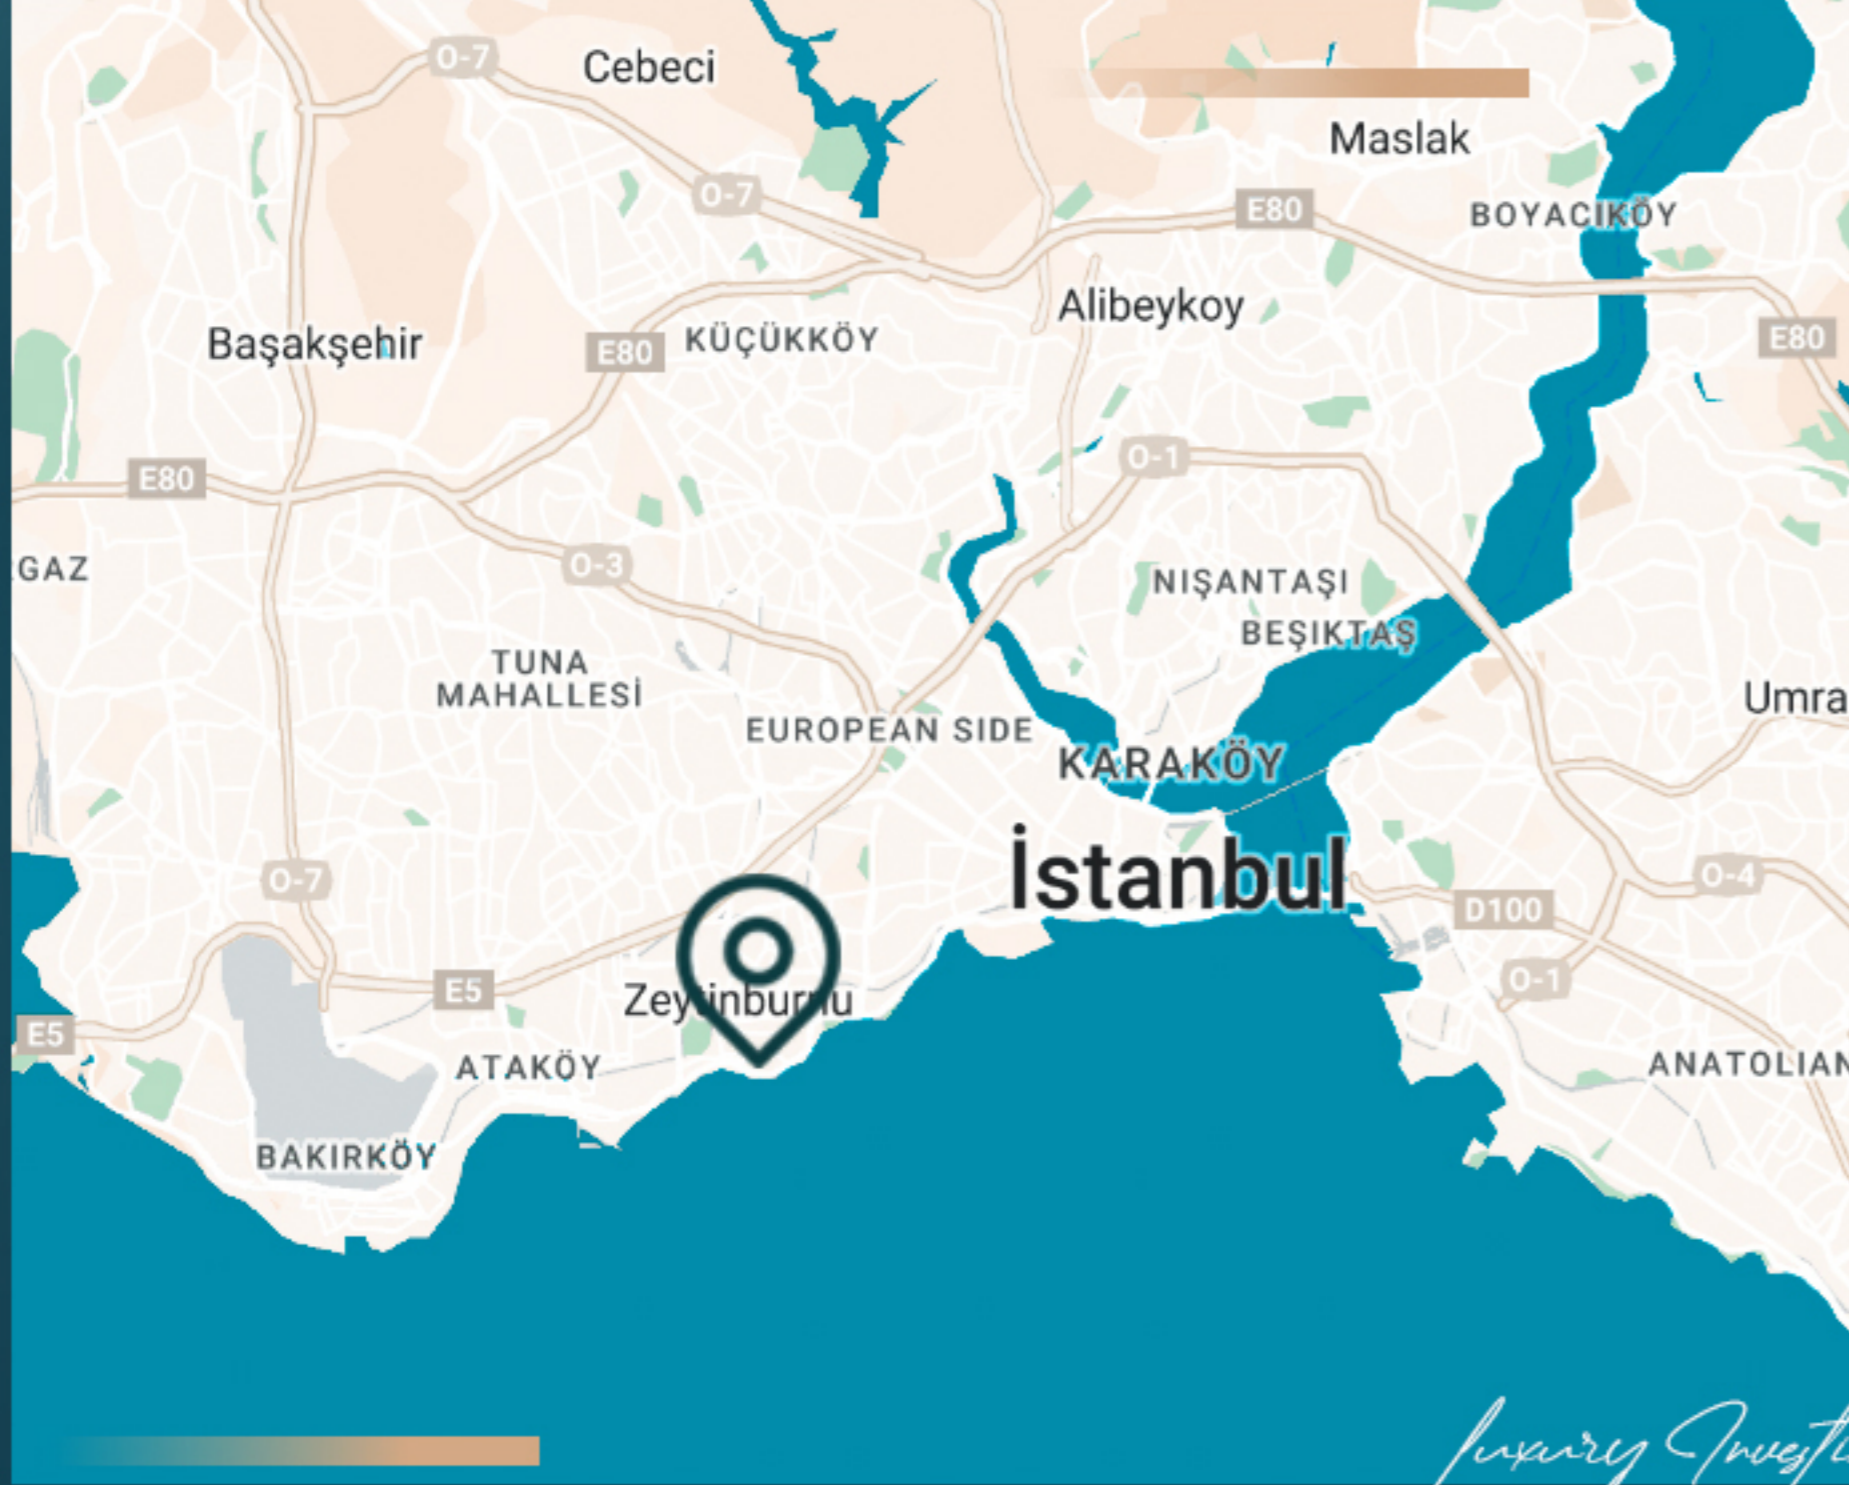

Luxury Investing

معلومات حول موقع المشروع

- يبعد 40 دقيقة من مطار اسطنبول
- يبعد 15 دقيقة من مطار أتاتورك
- يبعد 10 دقائق من مول أكوا فلوريا
- يبعد 5 دقائق من الطريق السريع E5
- يبعد 5 دقائق من جاليريا مول
- يبعد 5 دقائق من نفق أوراسيا
- يبعد 1 دقيقة من مترو مرمراي