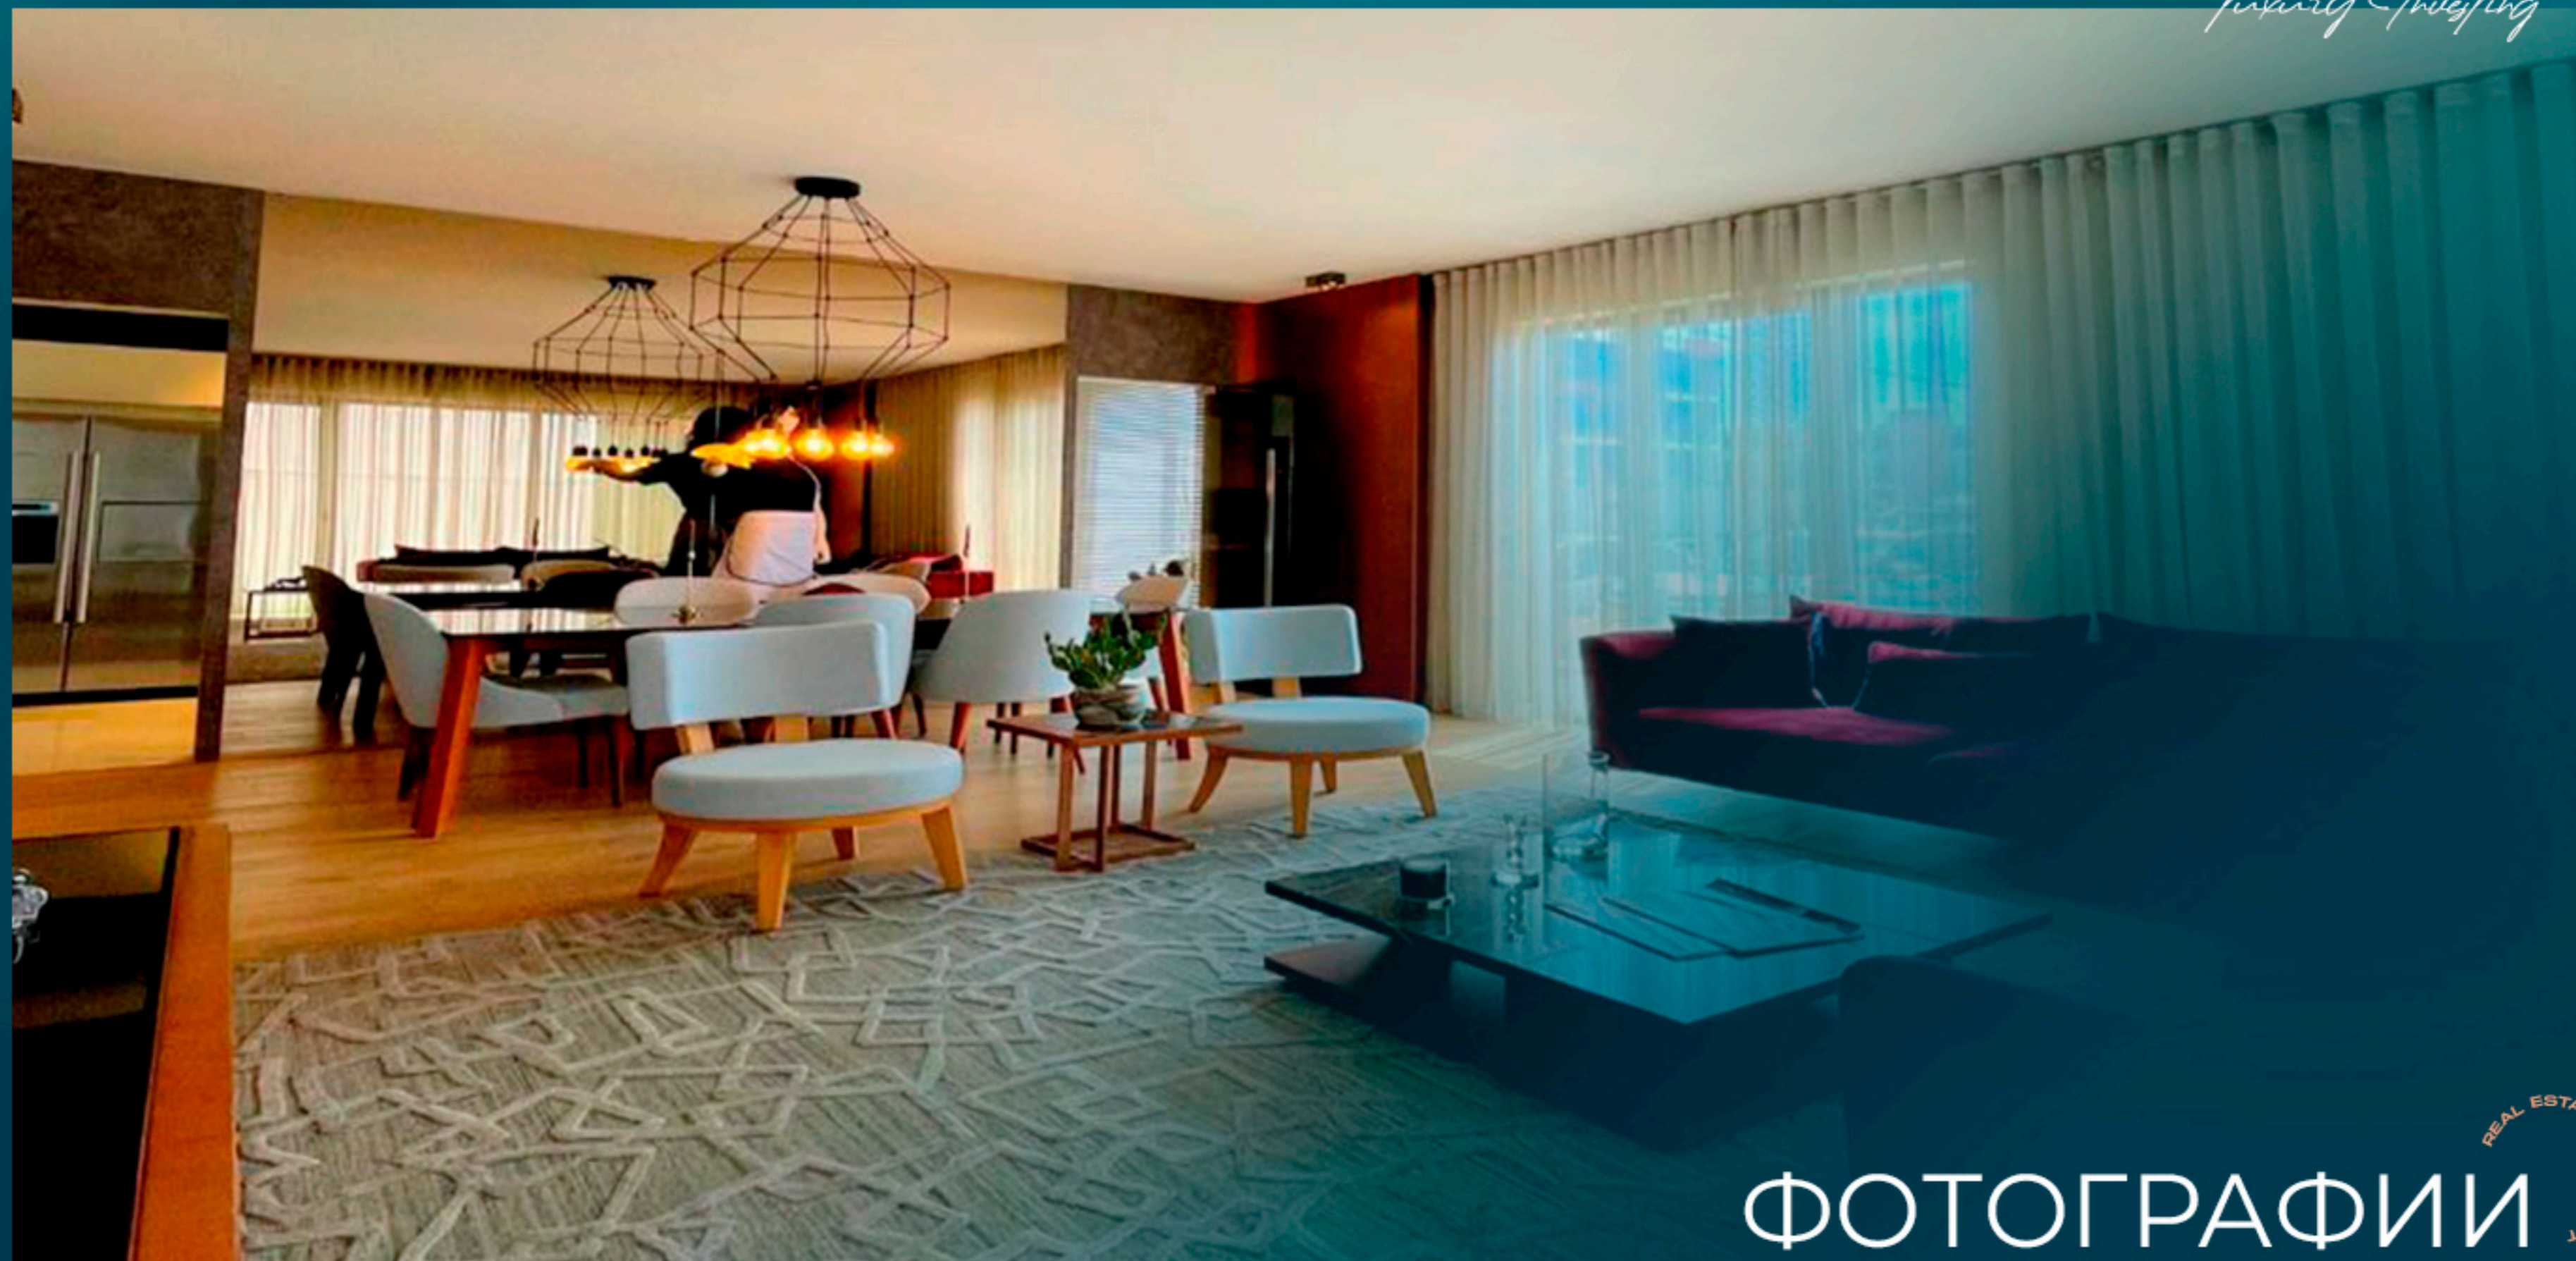

Luxury Investing

REAL ESTATE INVESTMENT
ФОТОГРАФИИ
ПРОЕКТА