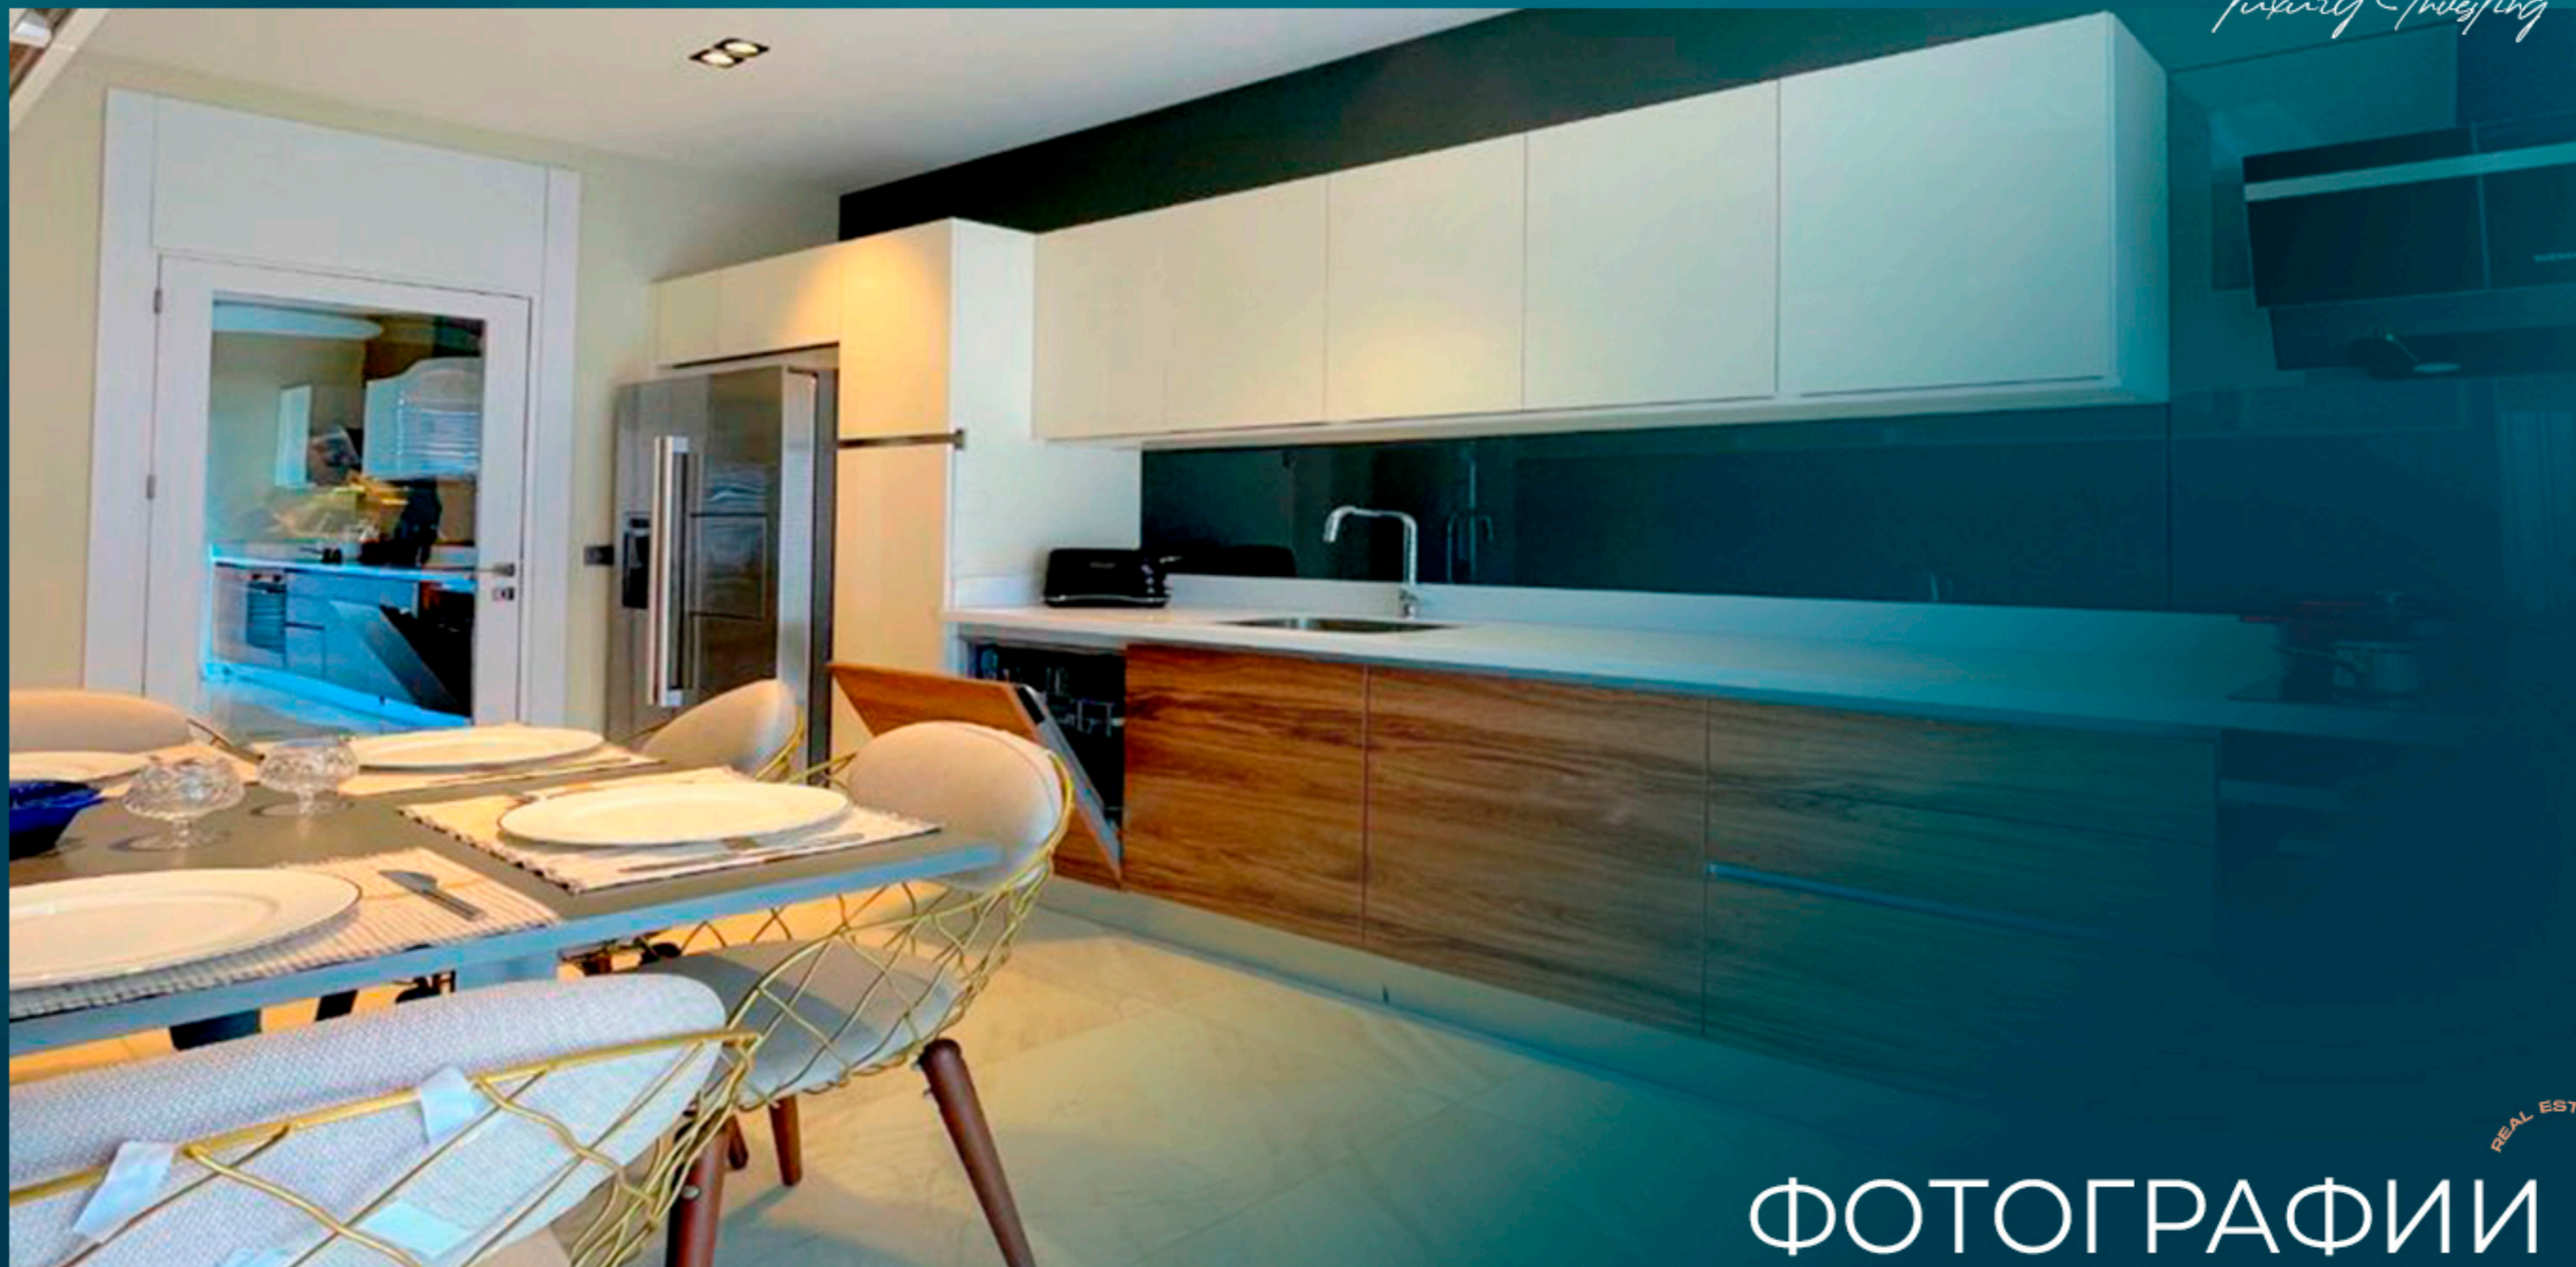

Luxury Investing

ФОТОГРАФИИ
ПРОЕКТА

REAL ESTATE INVESTMENT