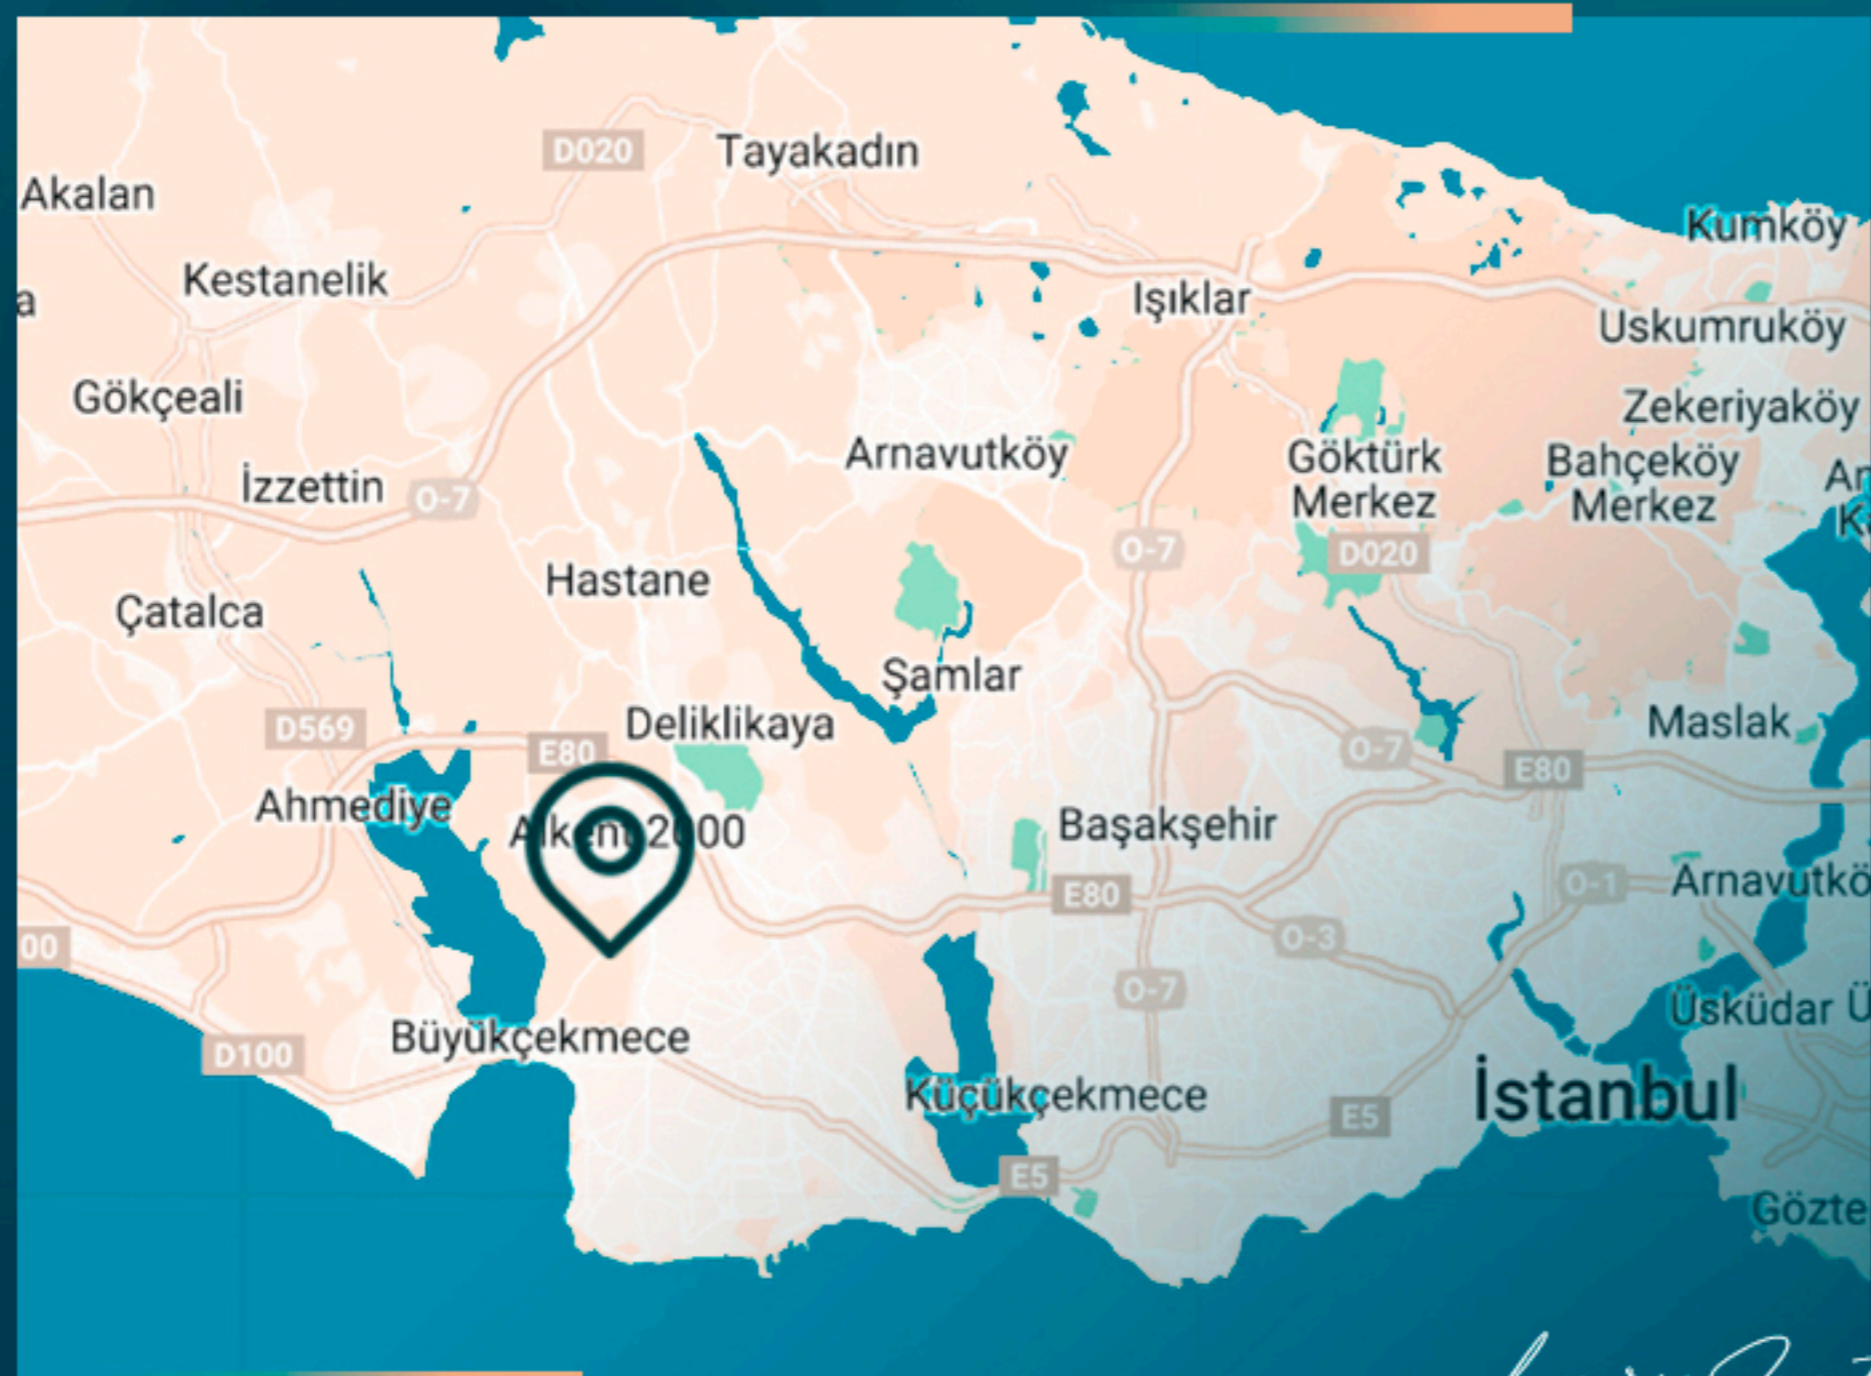

Данный жилой комплекс расположен в самом ценном месте Бююкчекмедже, всего в 20 минутах езды от аэропорта Стамбула и в 5 минутах от шоссе E5.

*Luxury Investing*

Проект предлагает насладиться уникальным видом на море и озеро.

Социальные объекты здесь всегда будут поддерживать качество вашей жизни на самом высоком уровне.

Luxury Investing

МЕСТОПОЛОЖЕНИЕ ОБЪЕКТА

В 20 минутах езды от аэропорта Стамбула

В 5 минутах езды от шоссе E5