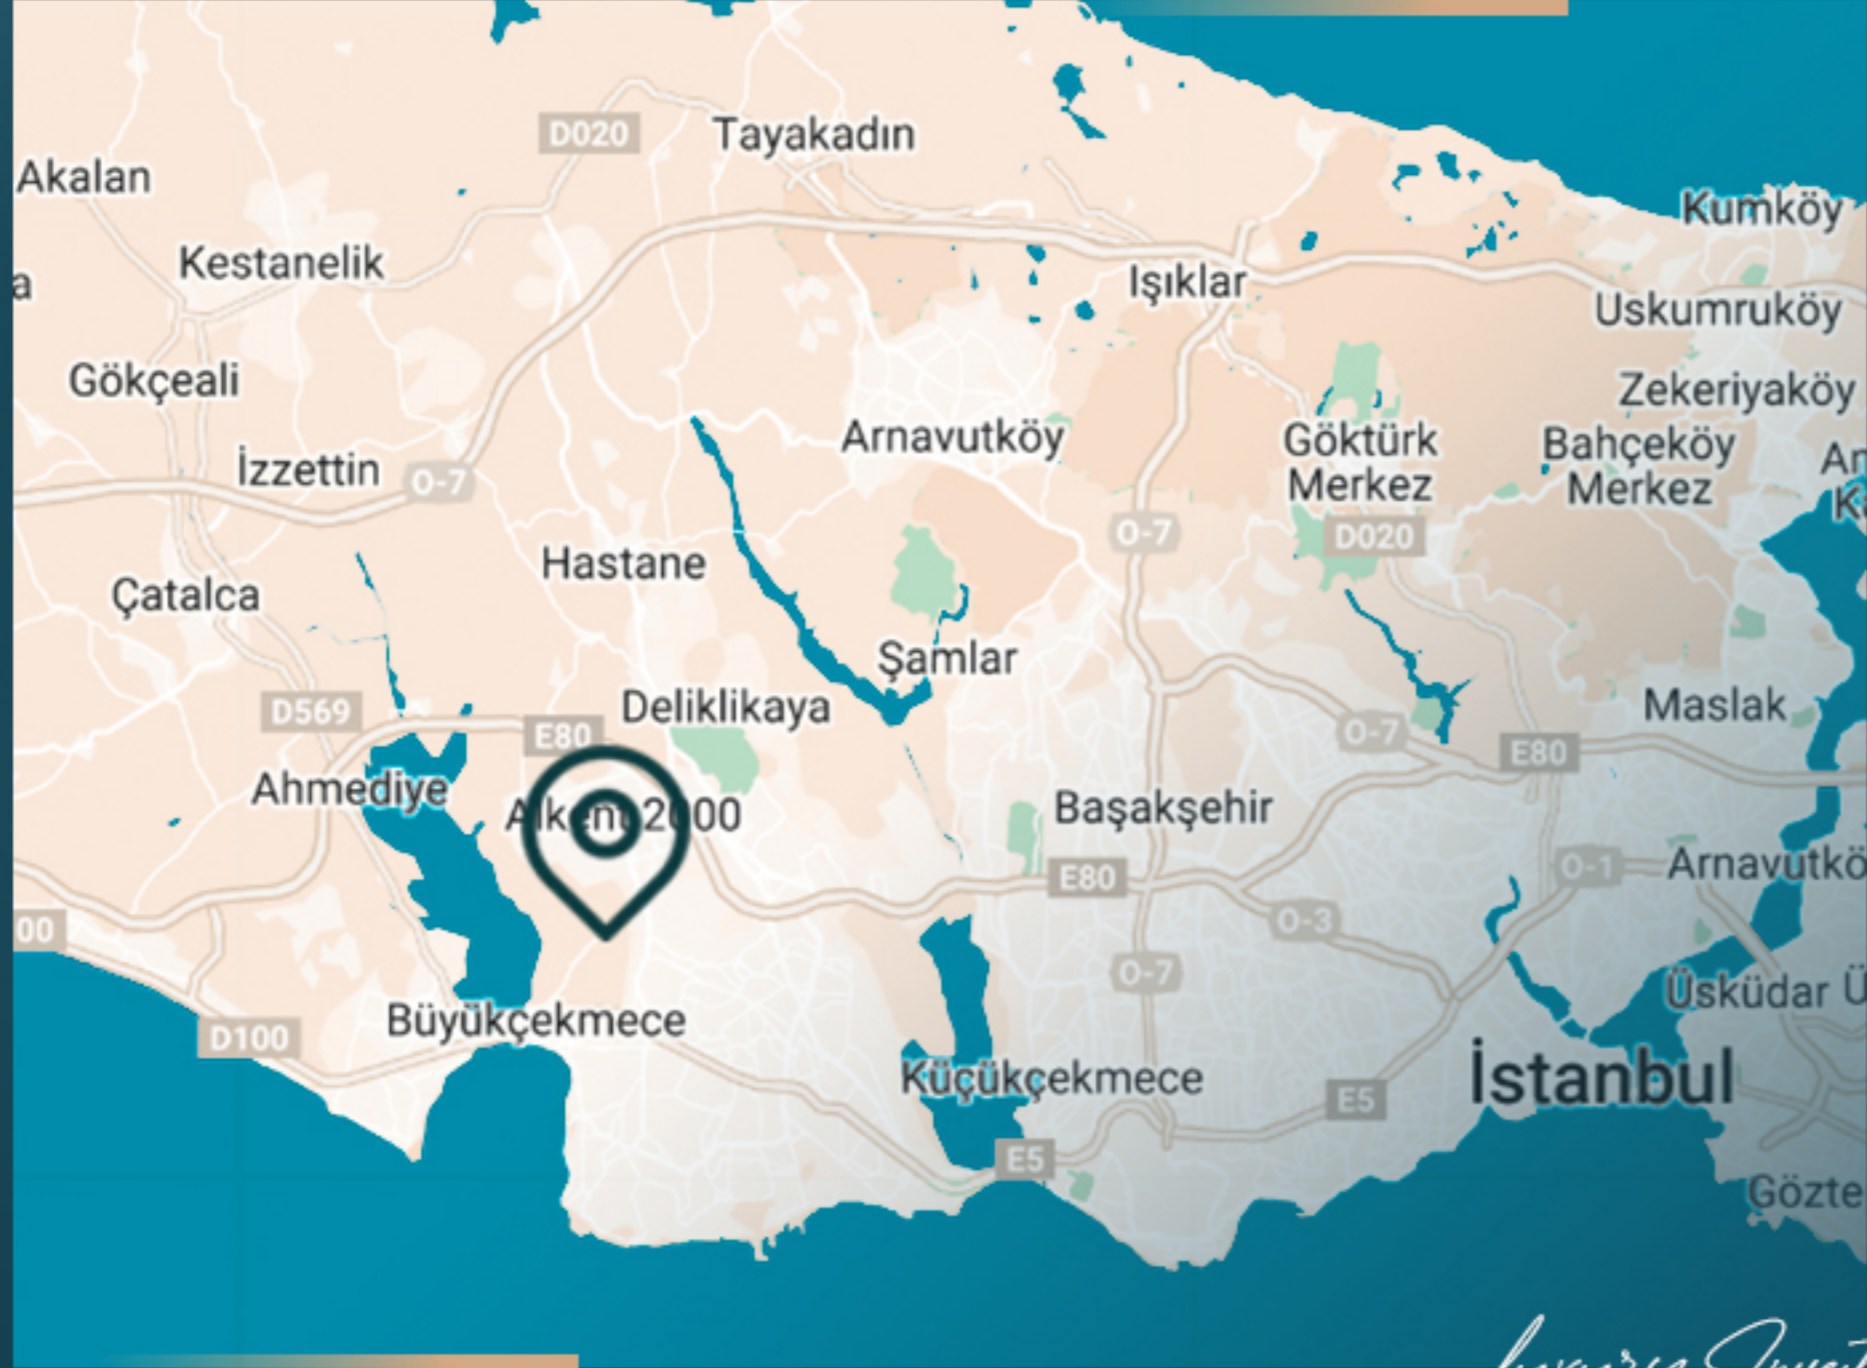

فرصة تاريخية للاستثمار تنتظركم في منطقة بويوك شكمجة في اسطنبول الأوروبية.

يقع المشروع في الموقع الأكثر قيمة في بويوك شكمجة، على بعد 20 دقيقة فقط من مطار اسطنبول، و5 دقائق من الطريق السريع E5.

يوفر المشروع متعة الإطلالة الفريدة على البحر والبحيرة.

معلومات حول موقع المشروع

Luxury Investing

يبعد عن مطار اسطنبول 20 دقيقة
يبعد عن الطريق السريع 5 دقائق
يبعد عن مركز توياب 5 دقائق
يبعد عن المستشفيات 5 دقائق
يبعد عن المترو بوس 5 دقائق
يبعد عن جامعة بيكنت 5 دقائق
يبعد عن مراكز التسوق 10 دقائق