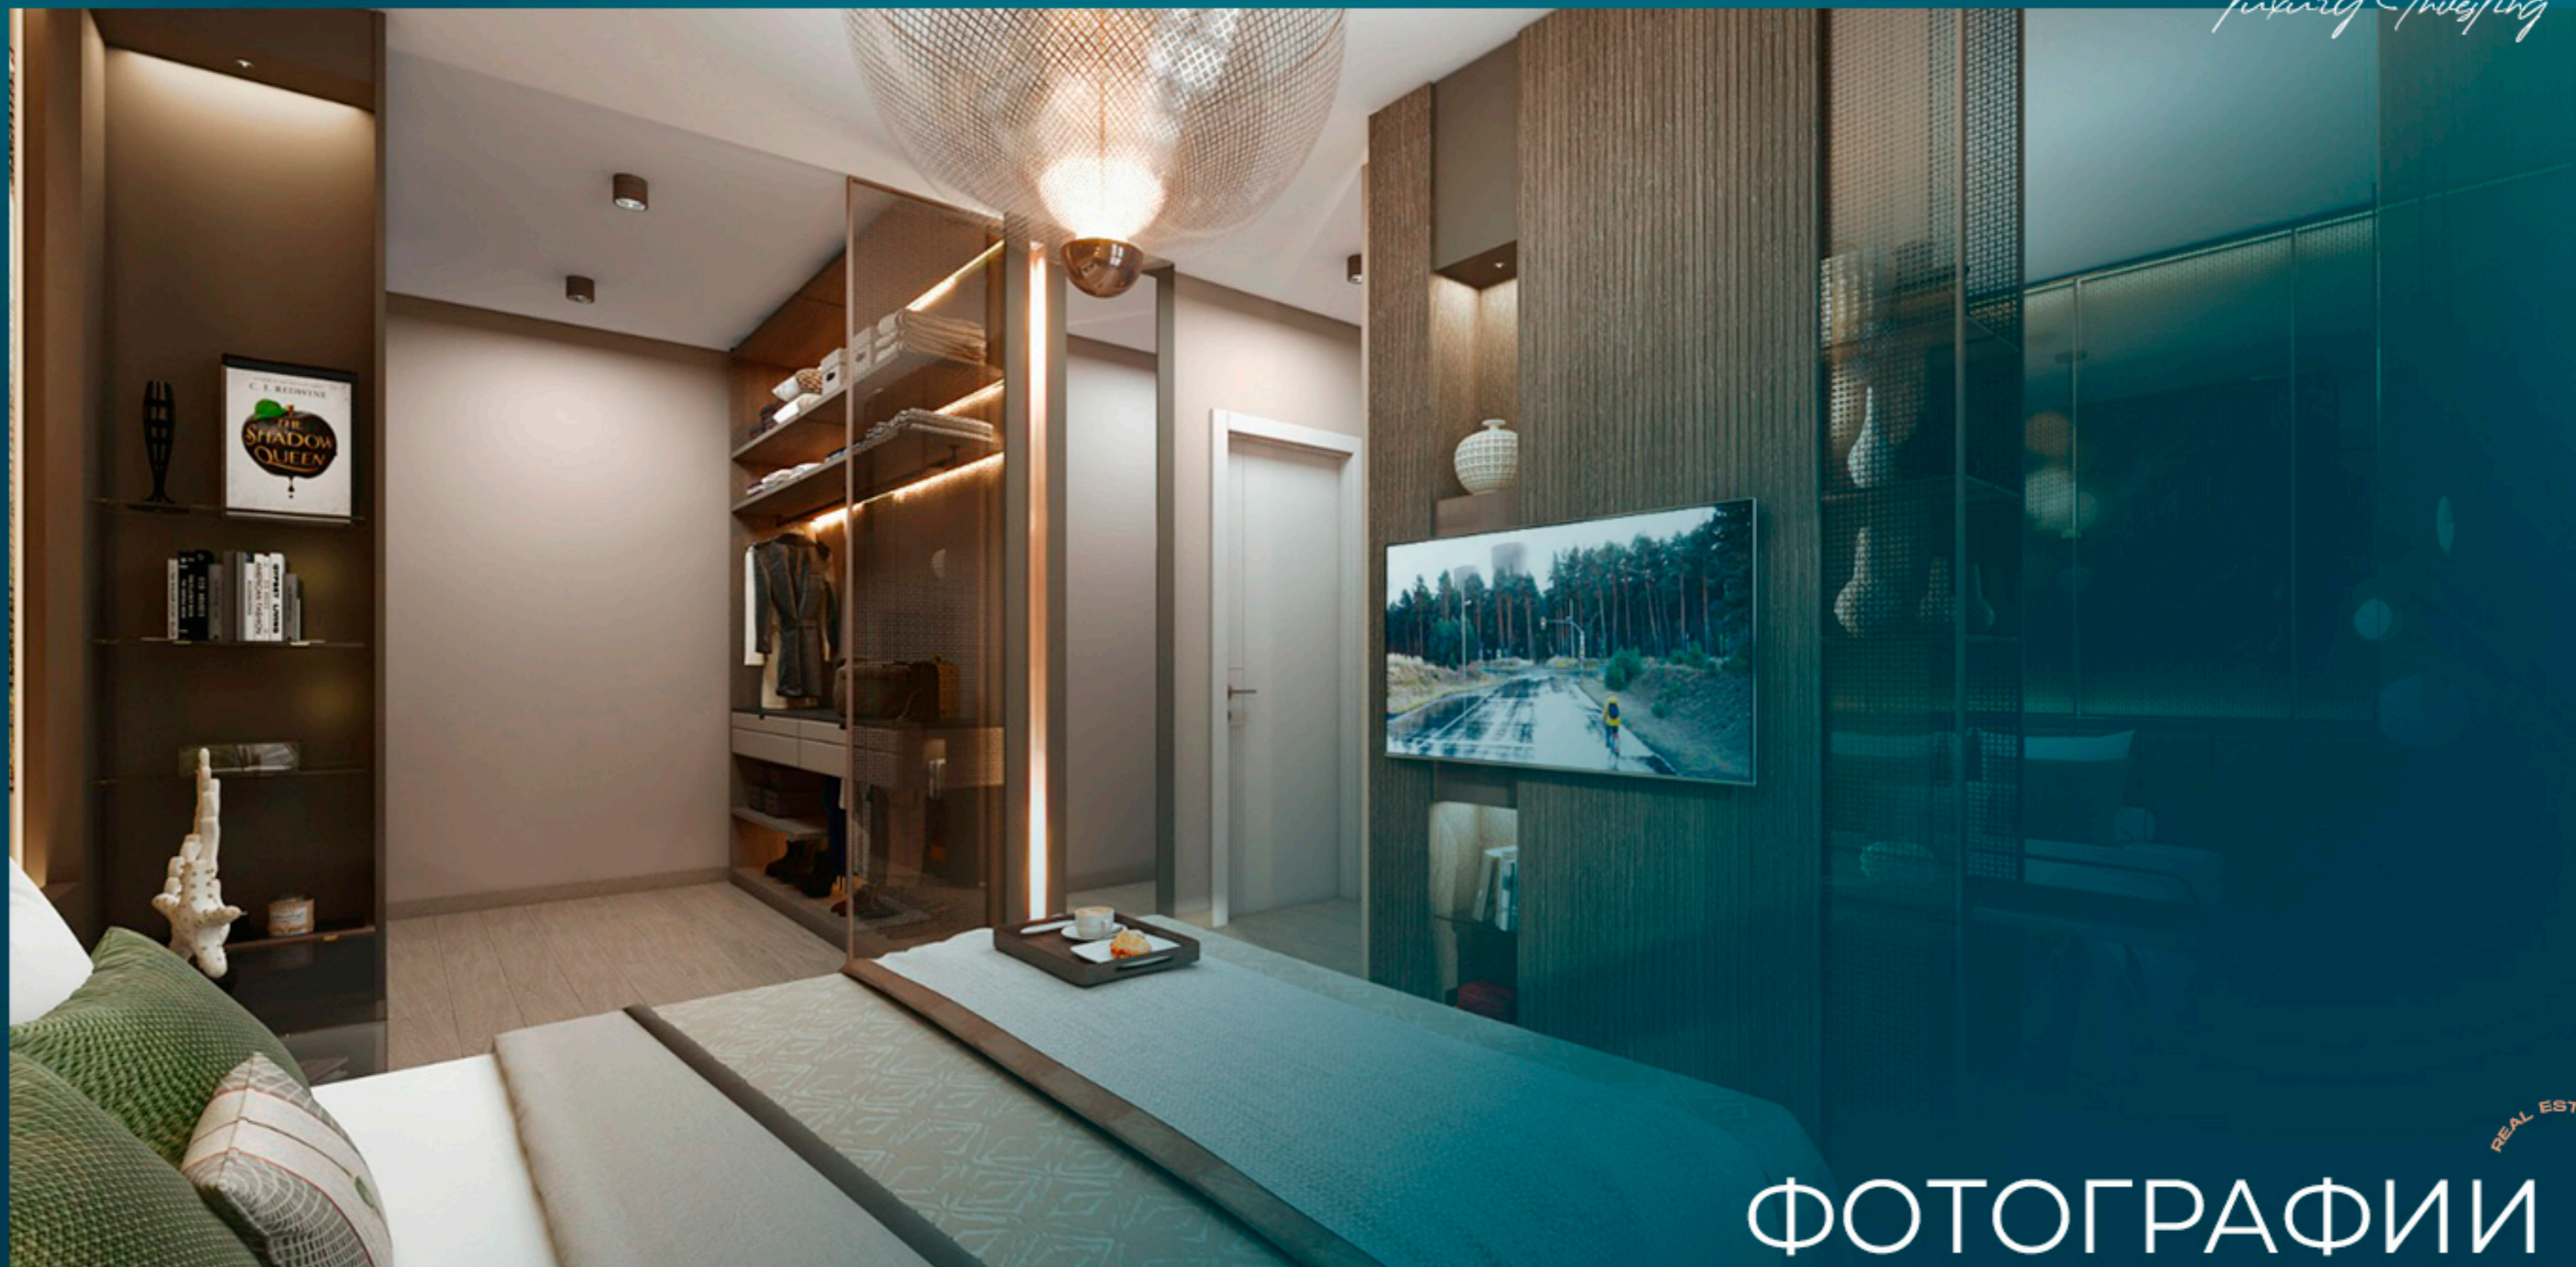

Luxury Investing

ФОТОГРАФИИ ПРОЕКТА

REAL ESTATE INVESTMENT