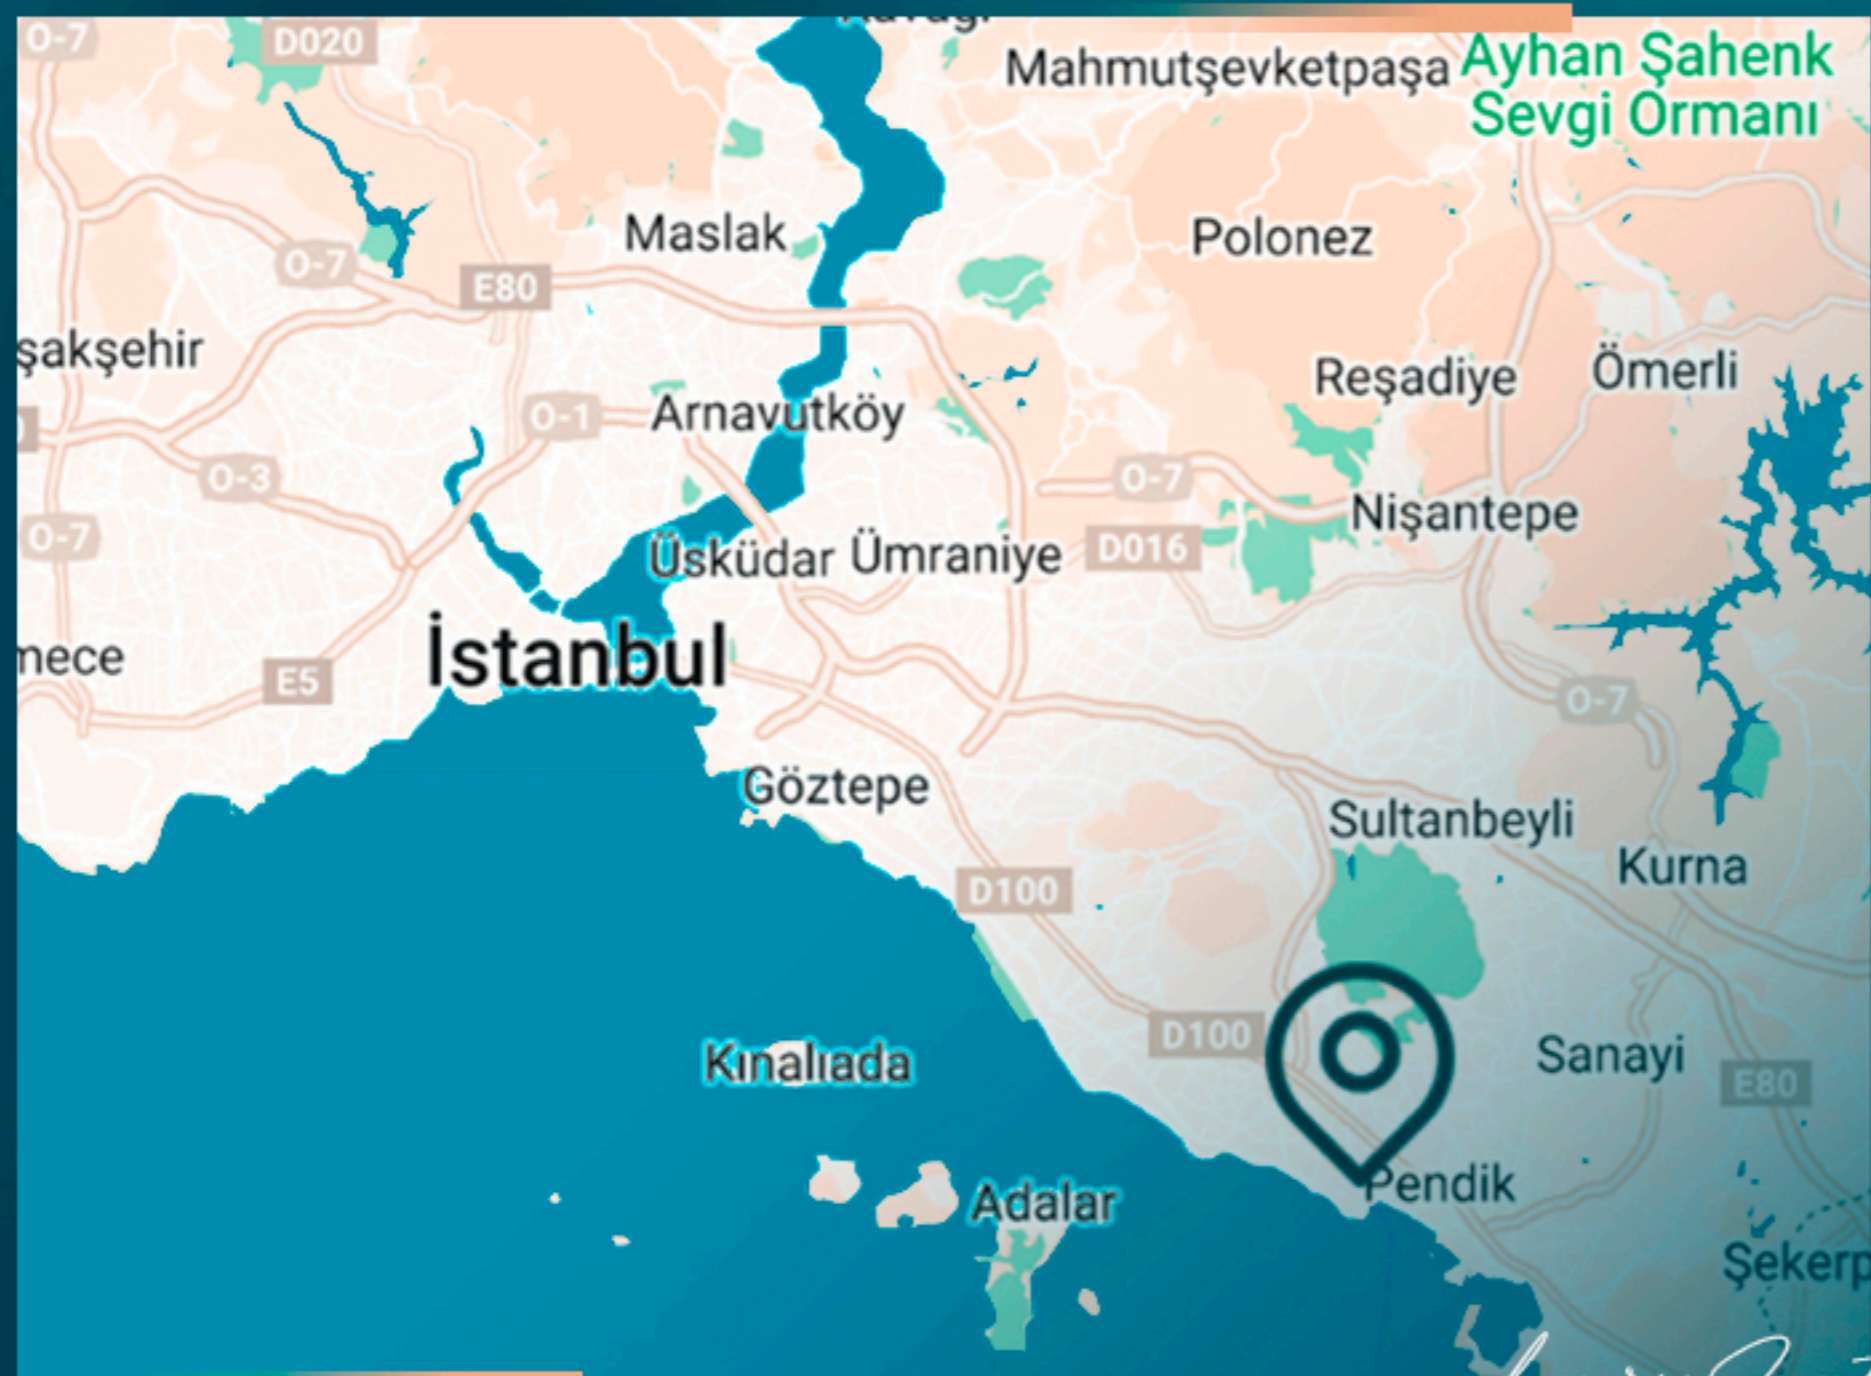

REAL ESTATE INVESTMENT

Marine Investing

МЕСТОПОЛОЖЕНИЕ ОБЪЕКТА

- В 10 км от аэропорта Сабиха
- В 2 км от метро Мармарай
- В 1 км от шоссе E5
- В 2 км от больницы Medipol
- В 17 км от колледжа Бильфен
- В 6 км от колледжа Бахчешехир
- В 17 км от университета Сабанджи
- В 6 км от торгового центра Via Port Marina Mall
- В 6 км от Икеа