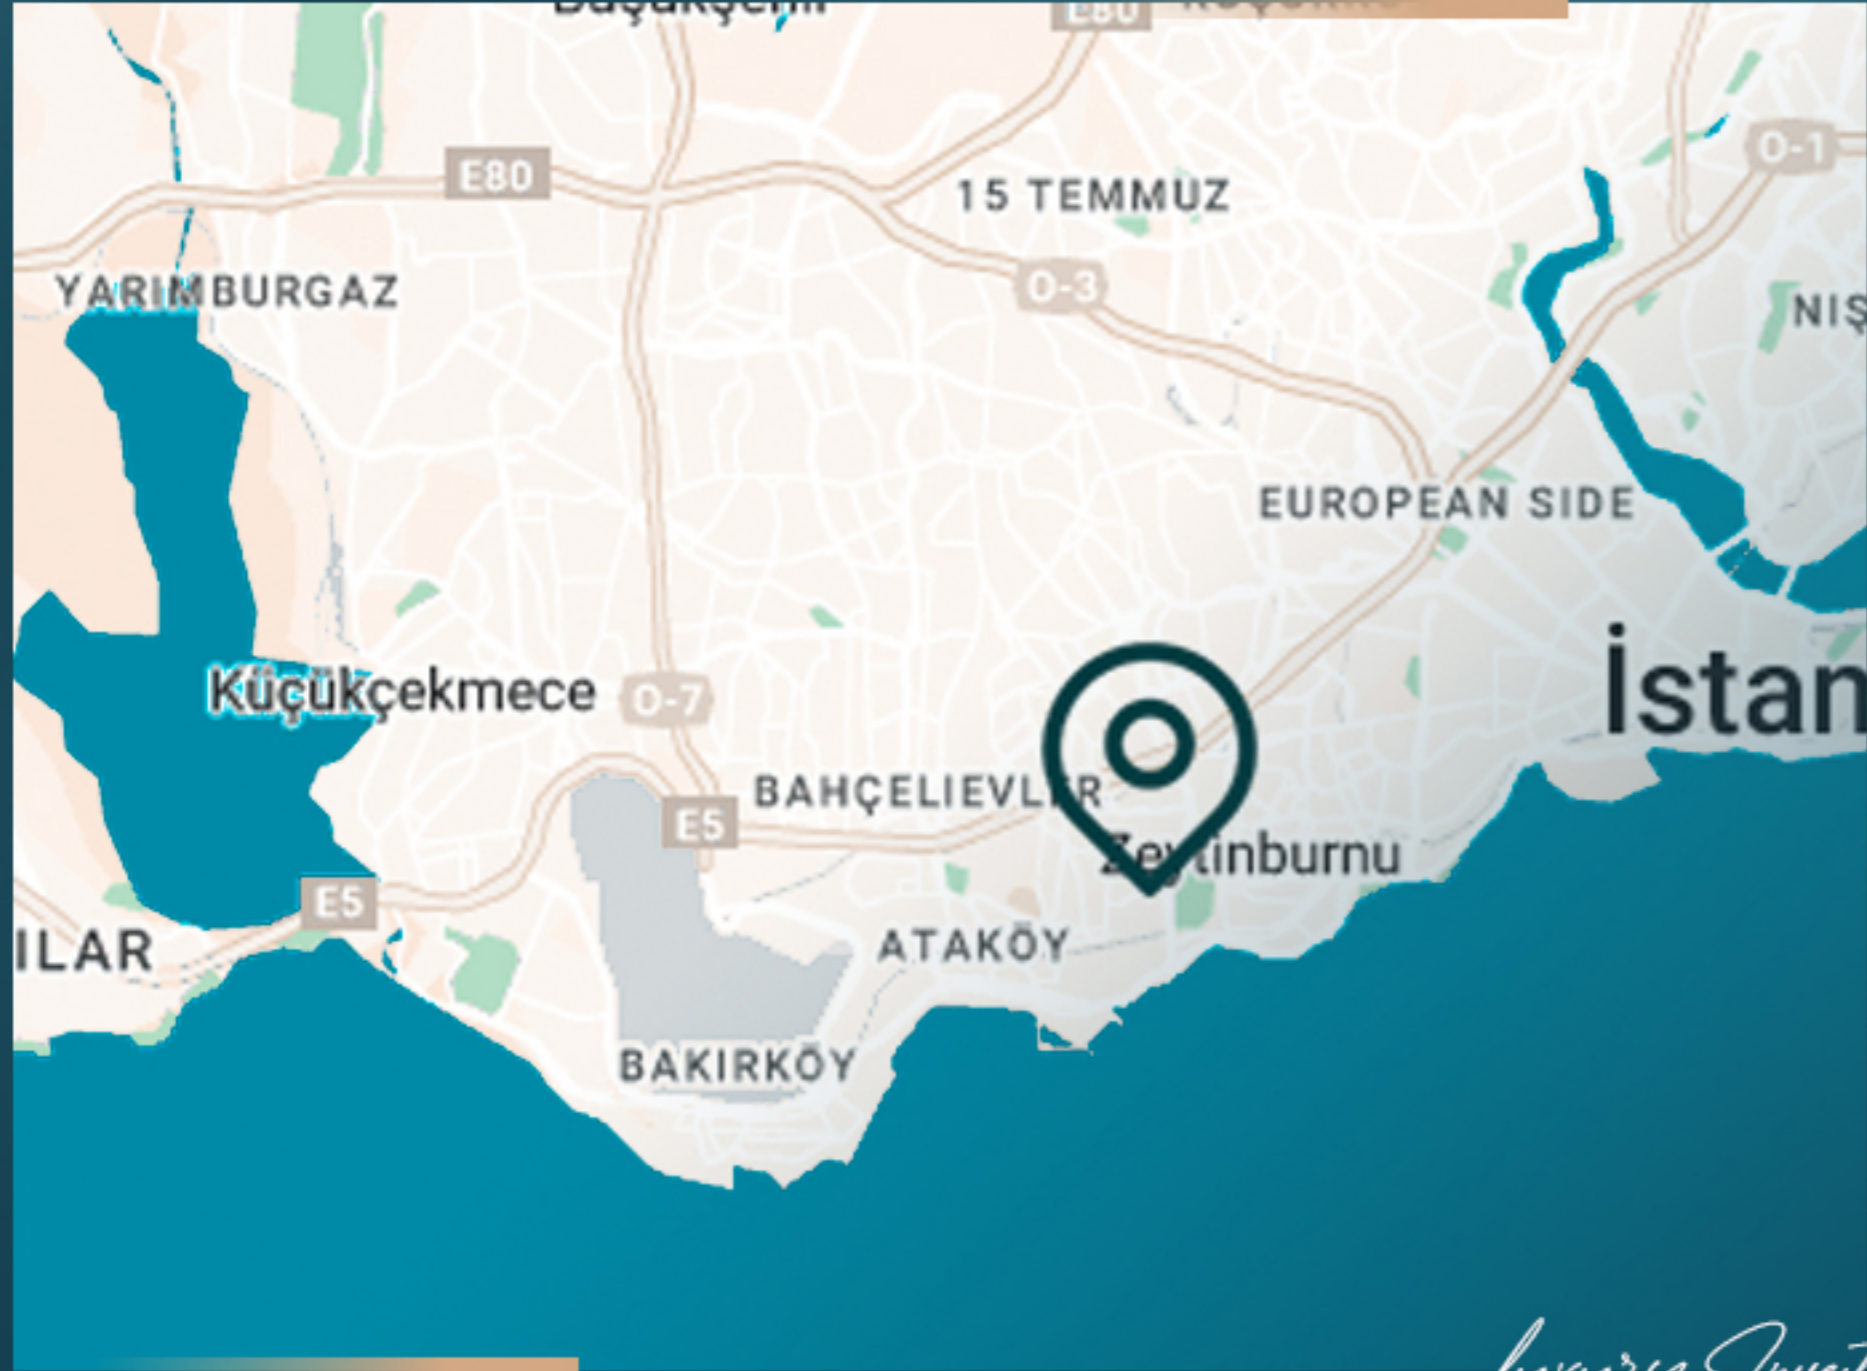

امتلاك منزل في هذا المشروع ليس فقط أفضل طريقة للاستثمار، ولكنه أيضًا الطريقة الأسرع والأكثر أمانًا.

في هذا المشروع سوف تستمتع برائحة البحر وتسمع صوت الأمواج من منزلك.

مرسى زيپورت، مركز التجارة البحرية، ومرسى أتاكوي، وهو أرقى مرسى في تركيا بسعة 1000 يخت، على بعد 5 دقائق فقط سيرًا على الأقدام من المشروع.

معلومات حول موقع المشروع

Luxury Investing

يبعد دقيقتين عن الطريق الساحلي
يبعد دقيقتين عن محطة المترو
يبعد 5 دقائق عن نفق أوراسيا
يبعد 5 دقائق عن مراكز التسوق
يبعد 5 دقائق عن المستشفيات
يبعد 10 دقائق عن الجامعات
يبعد 20 دقيقة عن جسر البوسفور
يبعد 30 دقيقة عن مطار اسطنبول