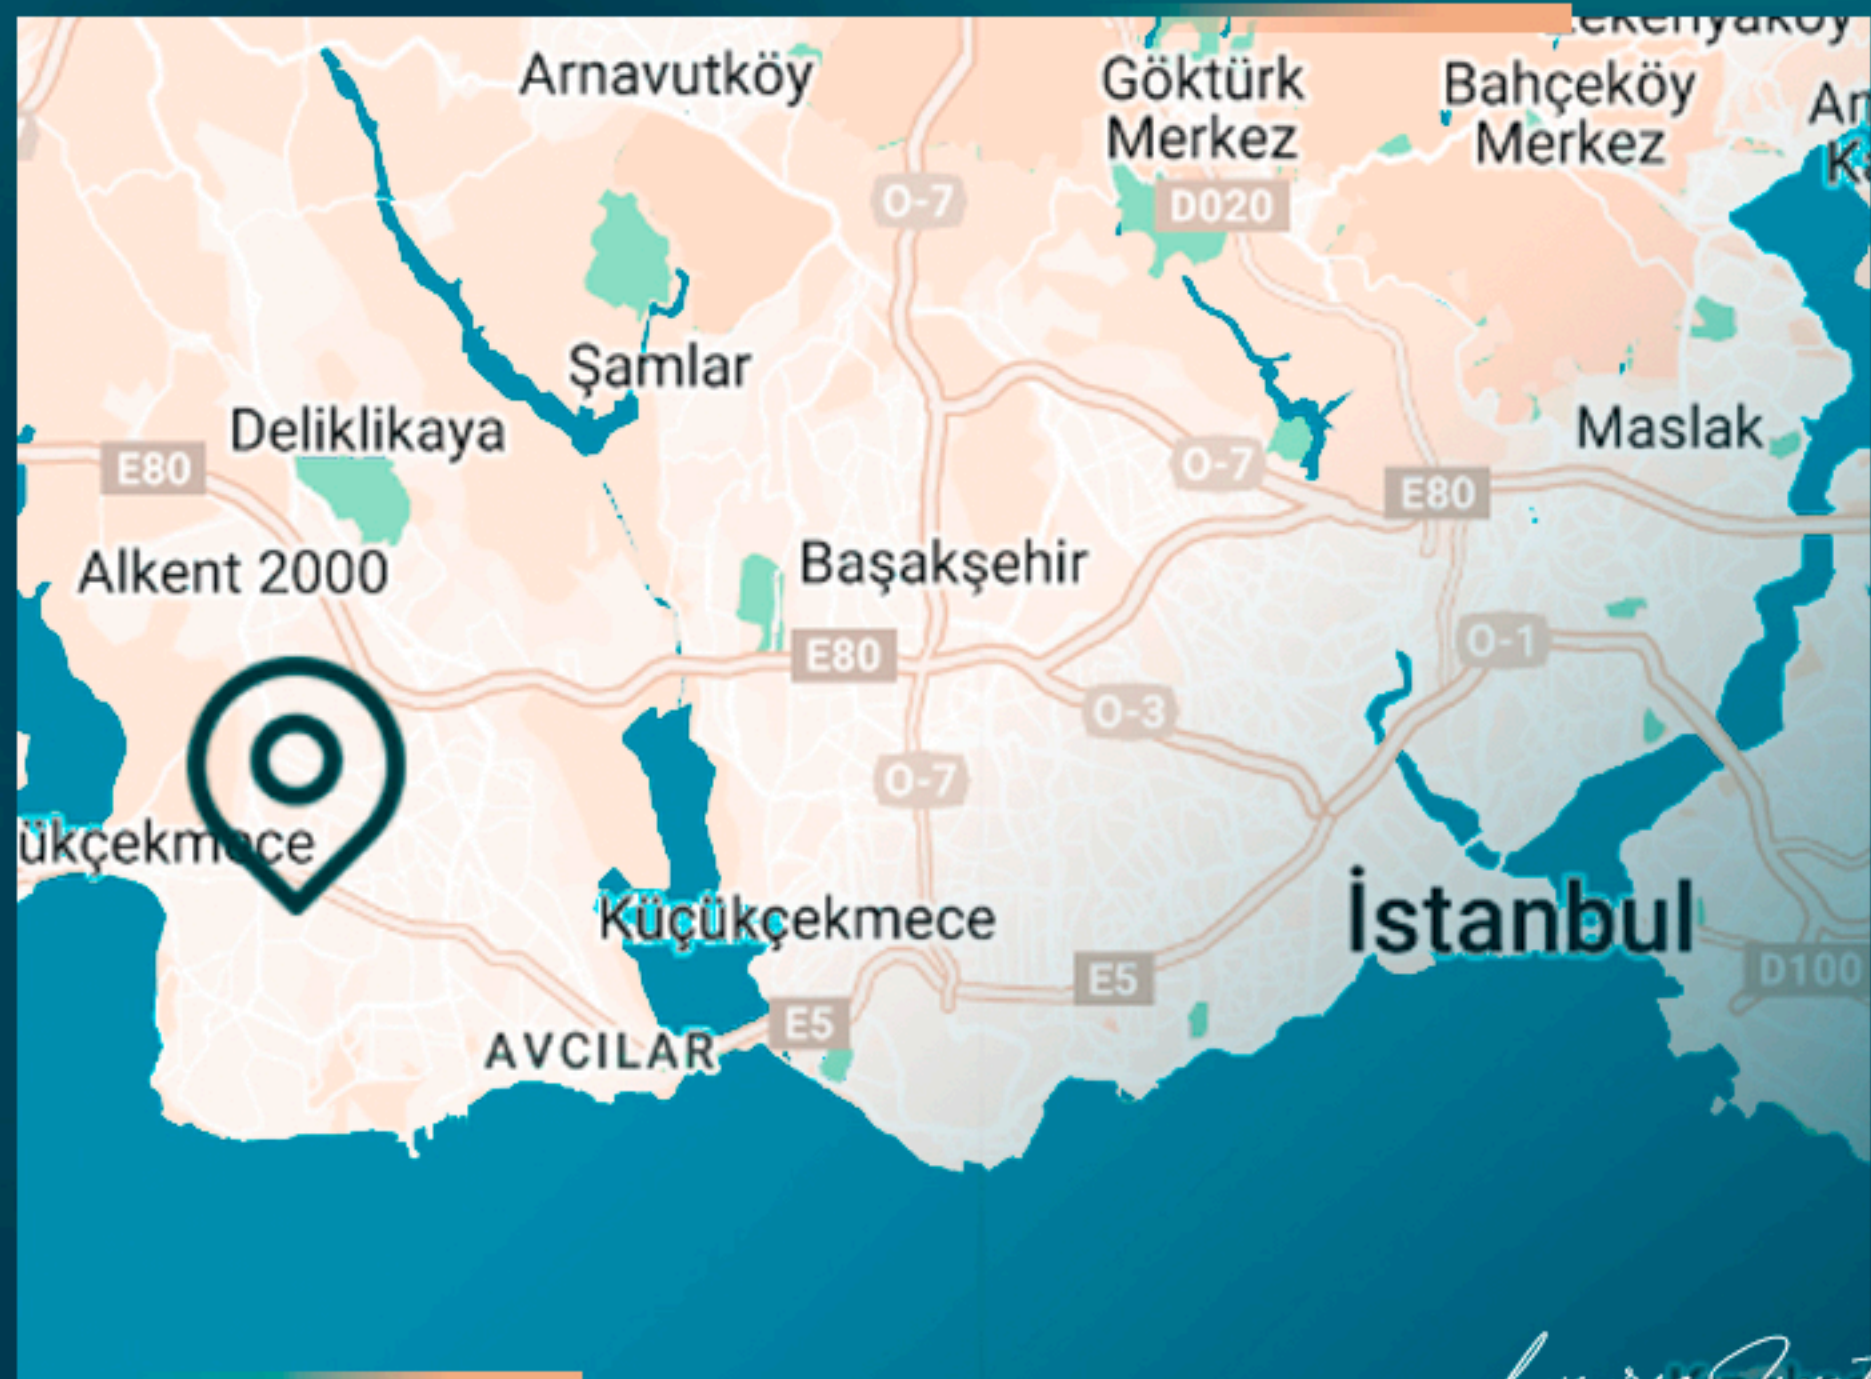

# МЕСТОПОЛОЖЕНИЕ ОБЪЕКТА

- В 3 минутах от больниц
- В 5 минутах от ТЦ Marmara Park
- В 5 минутах от шоссе
- 5 минут до метробуса
- В 10 минутах от ТЦ Perlavista
- В 10 минутах езды от университета Гелишим
- В 45 минутах езды от аэропорта Стамбула