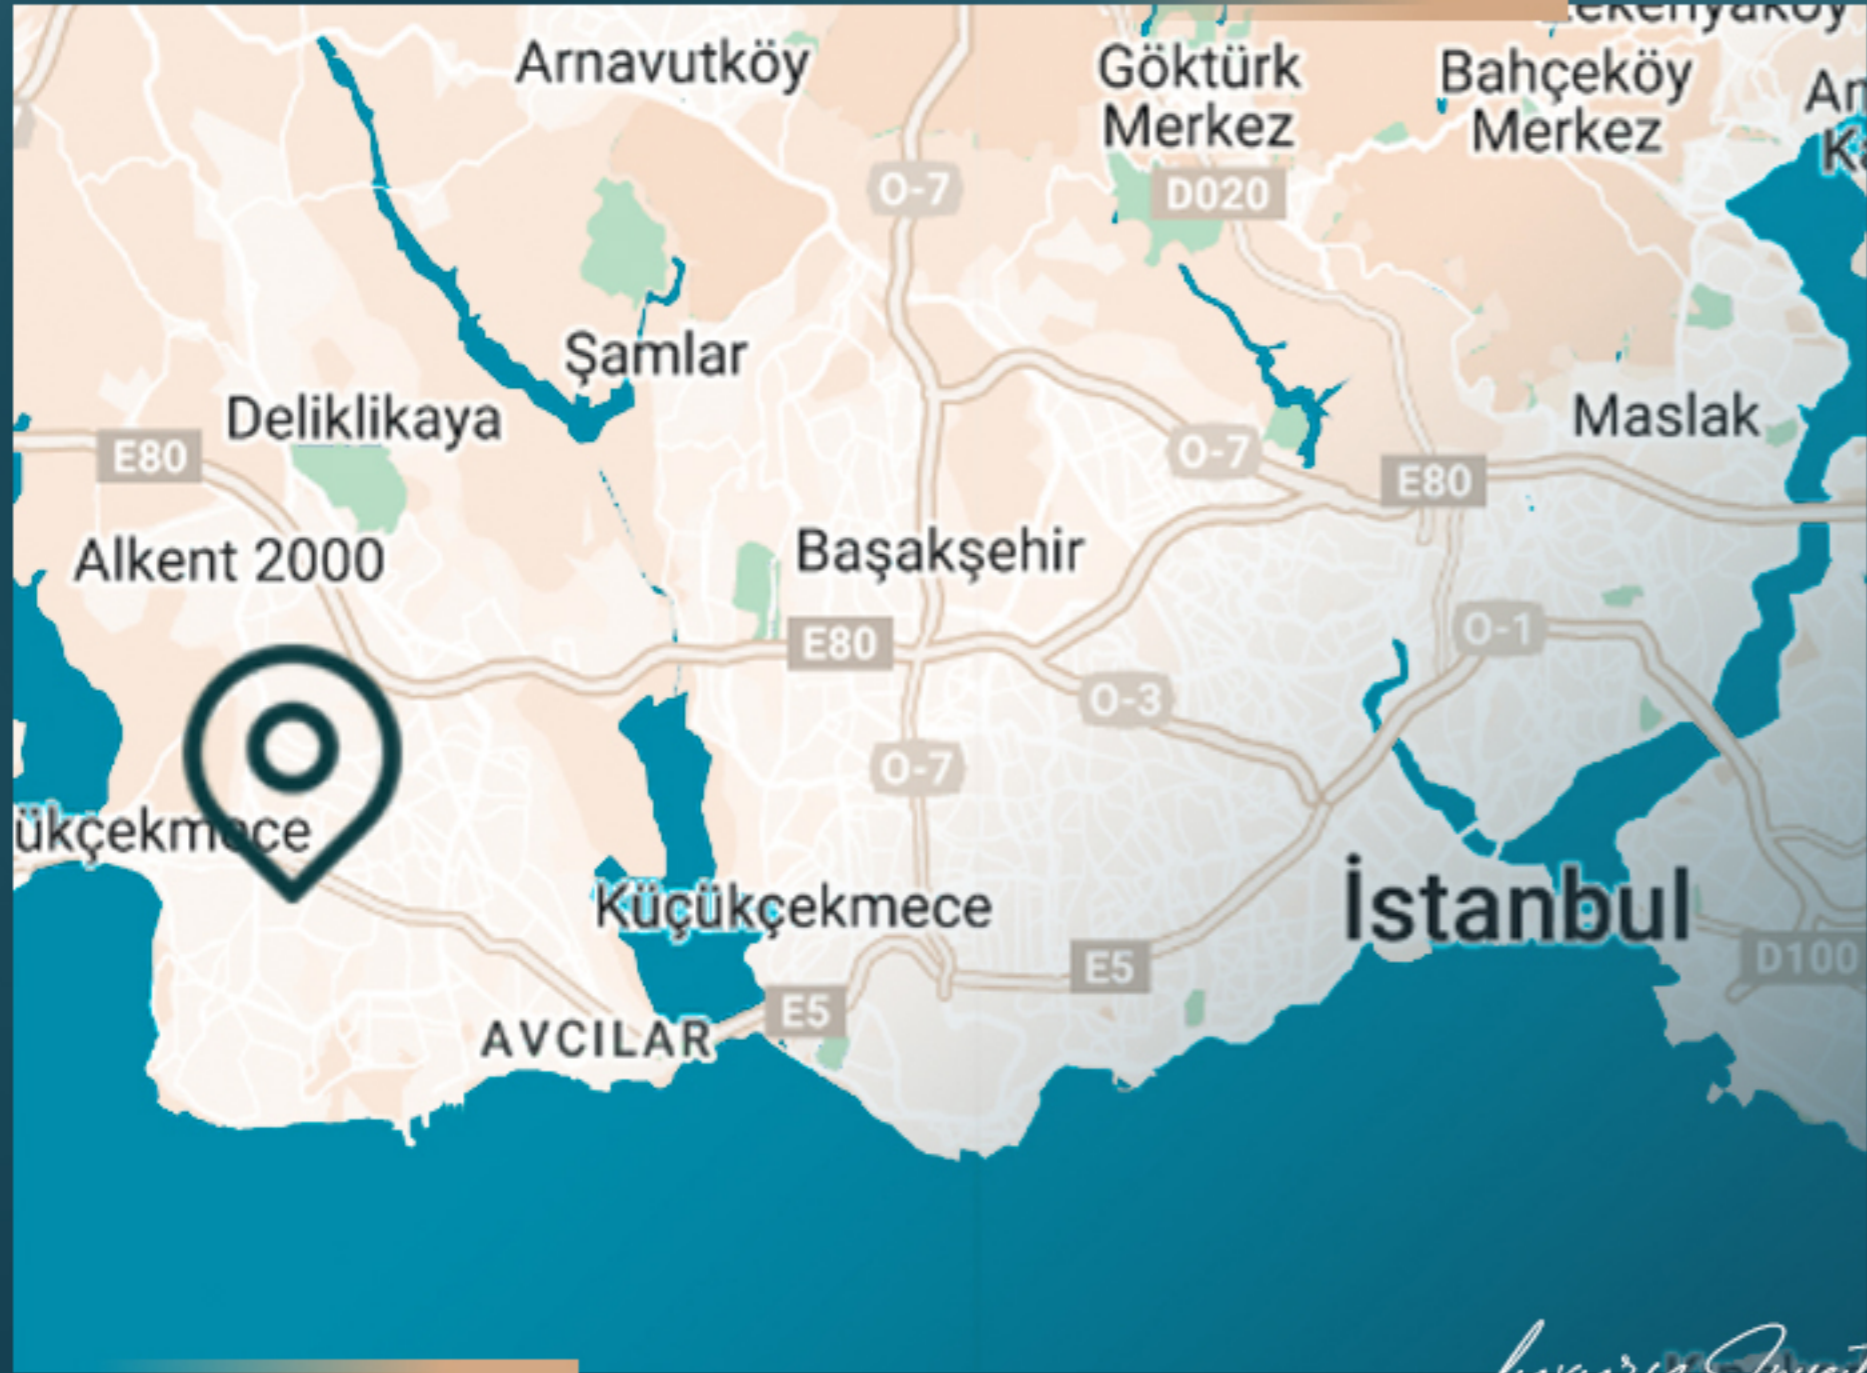

في هذا المشروع، سيكون مركز المدينة على بعد خطوات فقط من منزلك.

سيعمل المشروع على تحسين جودة حياتك من خلال موقعه بالقرب من المؤسسات التعليمية المتميزة ومراكز التسوق والأنشطة الثقافية الشهيرة والمستشفيات ومؤسسات الرعاية الصحية القريبة.

معلومات حول موقع المشروع

Luxury Investing

يبعد 3 دقائق عن المستشفيات
يبعد 5 دقائق عن مول مرمره بارك
يبعد 5 دقائق عن الطريق السريع
يبعد 5 دقائق عن المتروبولس
يبعد 10 دقائق عن بيرلاستا مول
يبعد 10 دقائق عن جامعة جيليشيم
يبعد 45 دقيقة عن مطار اسطنبولش