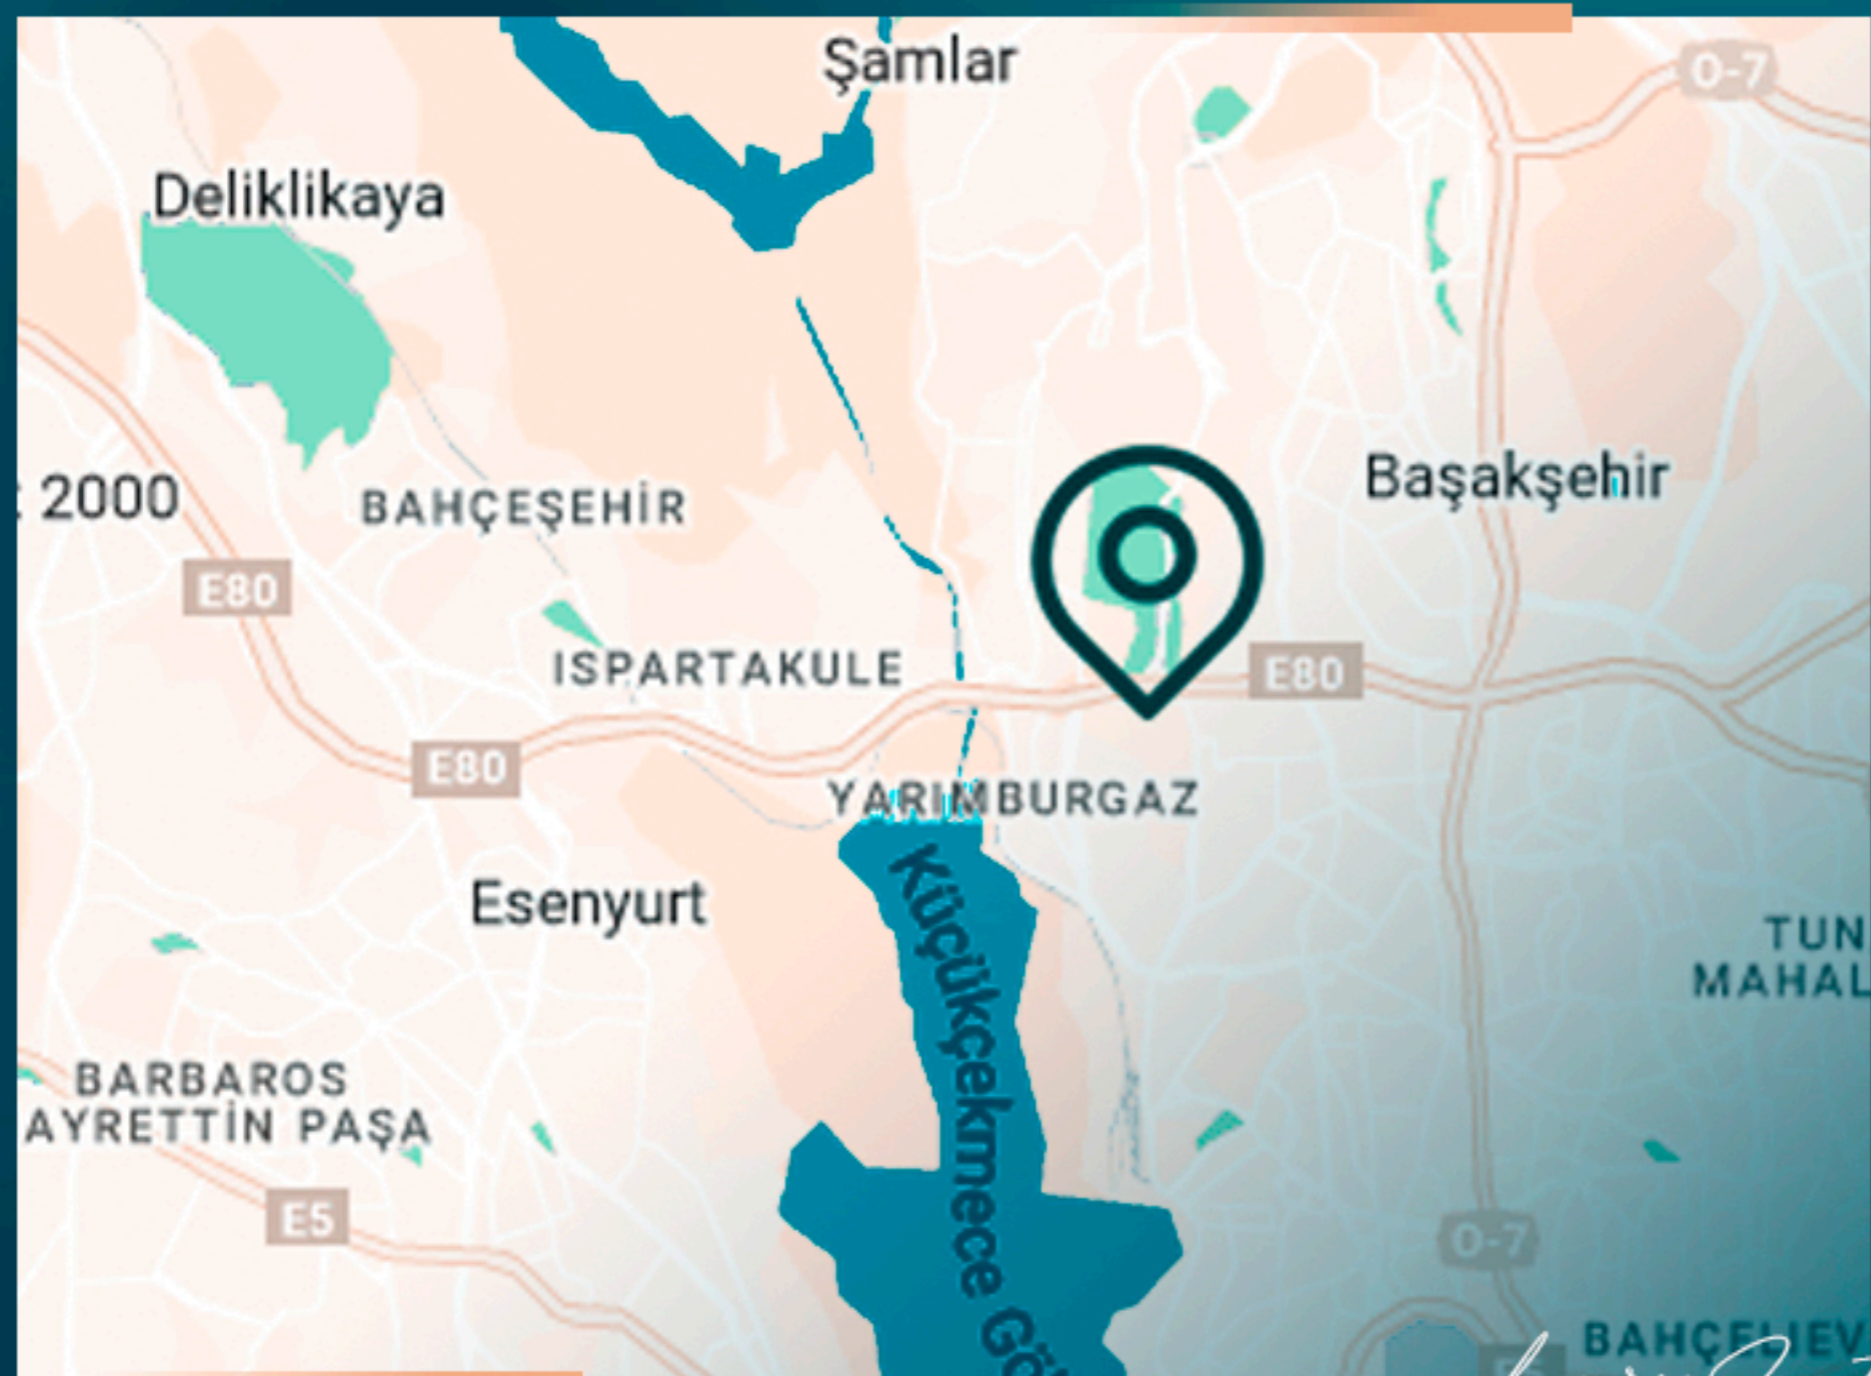

## МЕСТОПОЛОЖЕНИЕ ОБЪЕКТА

В 2 минутах от больниц

В 3 минутах от шоссе

В 5 минутах от ТЦ Mall of Istanbul

В 5 минутах от скоростной дороги Basin Express

В 15 минутах езды от озера Кючюкчекмедже

В 25 минутах езды от аэропорта Стамбула