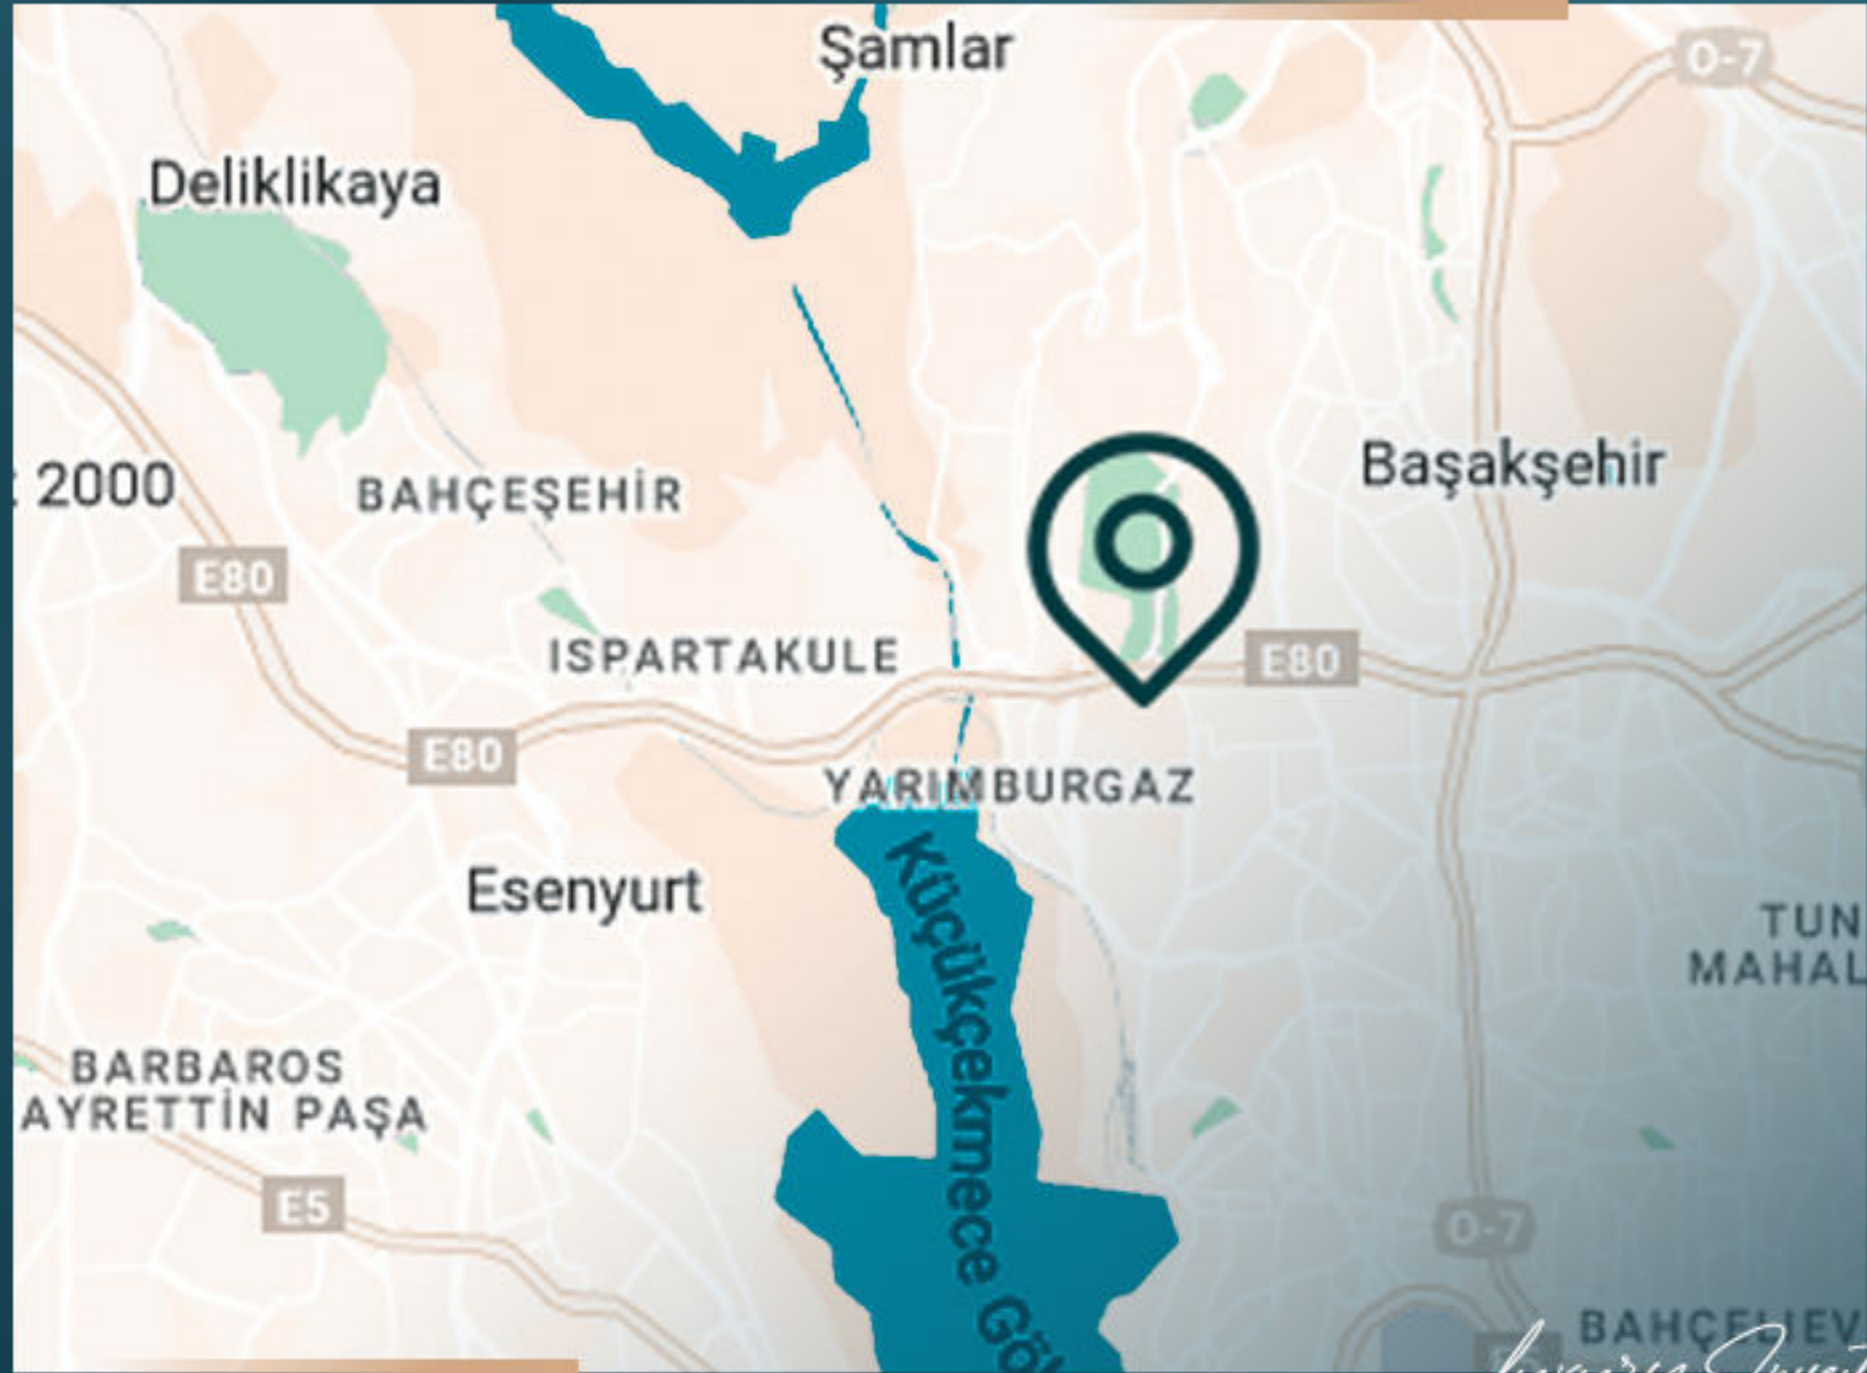

معلومات حول موقع المشروع

يبعد 3 دقائق عن الطريق السريع
يبعد 5 دقائق عن مول أوف اسطنبول
يبعد 5 دقائق عن طريق باسن اكسبريس
يبعد 15 دقيقة عن بحيرة كوتشوك شكمة
يبعد 25 دقيقة عن مطار اسطنبول
يبعد 30 دقيقة عن جسر البوسفور