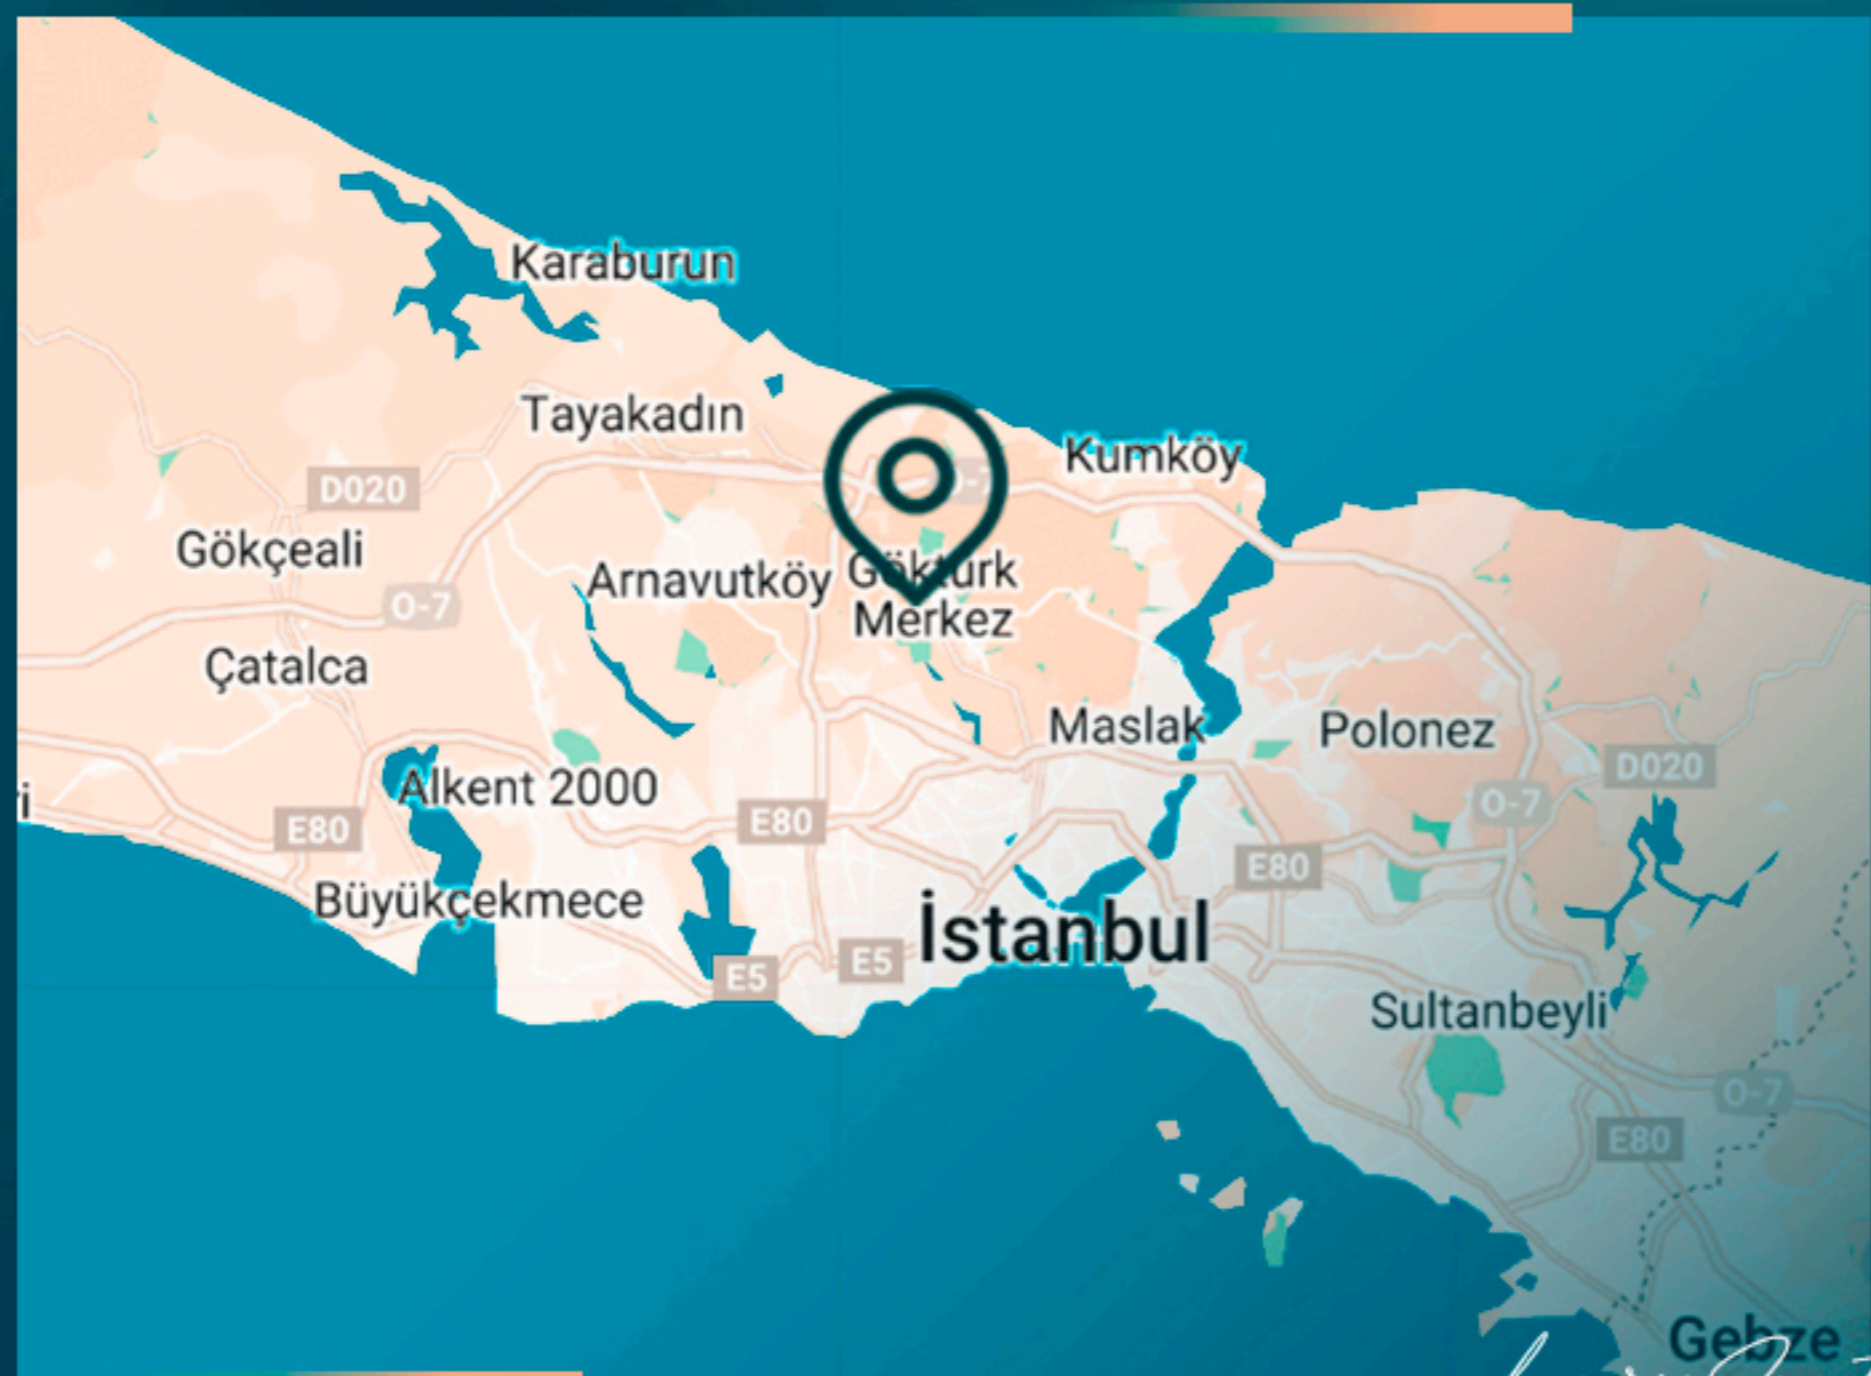

Luxury Investing

МЕСТОПОЛОЖЕНИЕ ОБЪЕКТА

- В 16 км от аэропорта Стамбула
- В 30 км от Босфорского моста
- В 1,5 км от станции метро
- В 15 км от автомагистрالی
- В 1 км от школ
- В 15 км от университетов
- В 12 км от Vadi Istanbul
- В 18 км от парка Истинье
- В 3 км от больниц