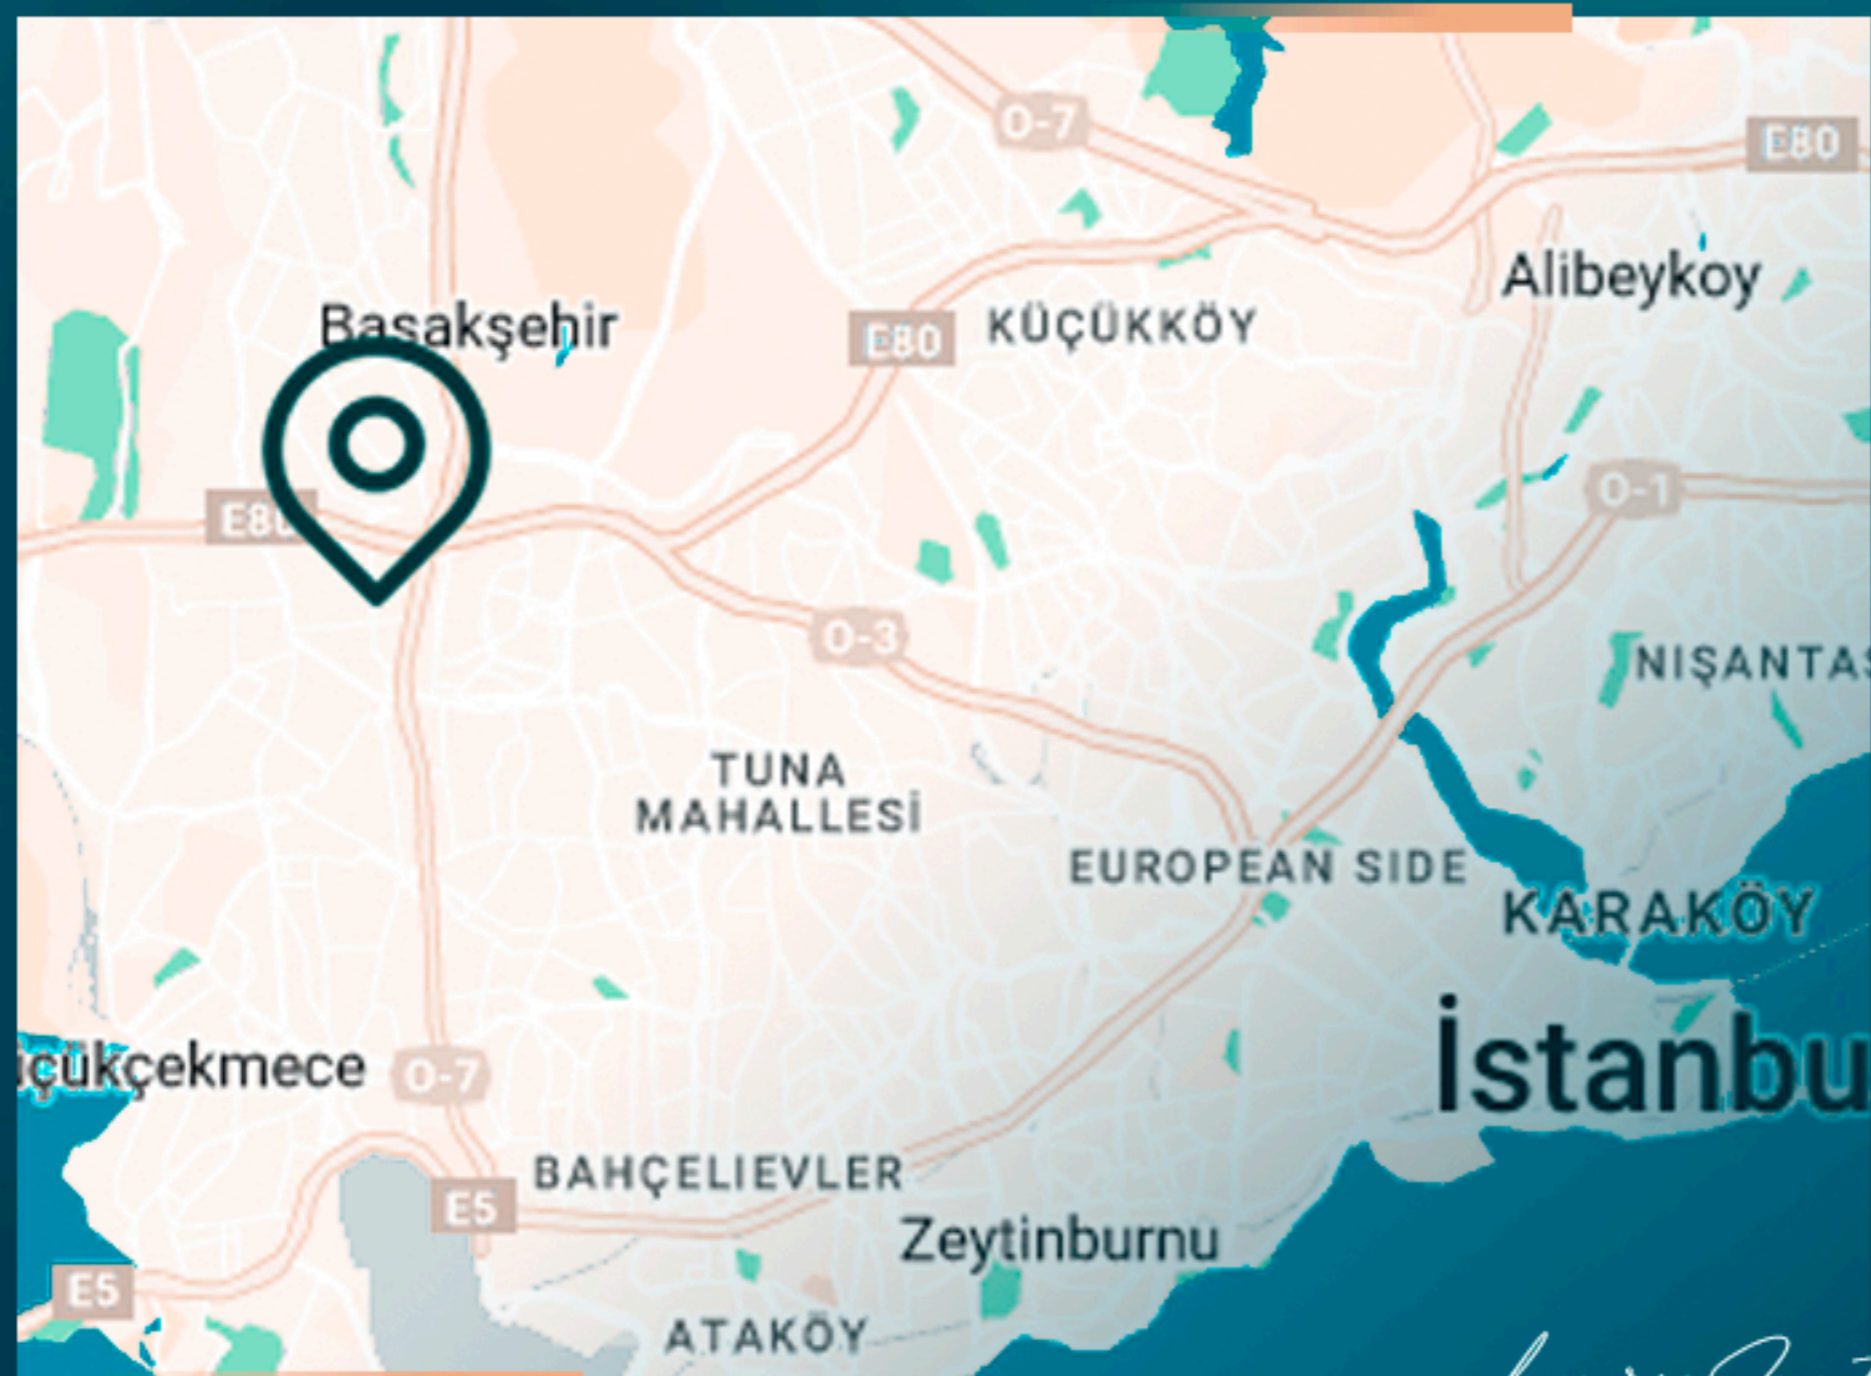

Luxury Investing

МЕСТОПОЛОЖЕНИЕ ОБЪЕКТА

- В 5 минутах от станции метро
- В 5 минутах от Altinbas University
- В 8 минутах от больниц
- В 10 минутах езды от ТЦ Mall of Istanbul
- В 10 минутах от шоссе TEM
- В 10 минутах от Istoc Trade Center
- В 15 минутах езды от Стамбульского университета Айдын