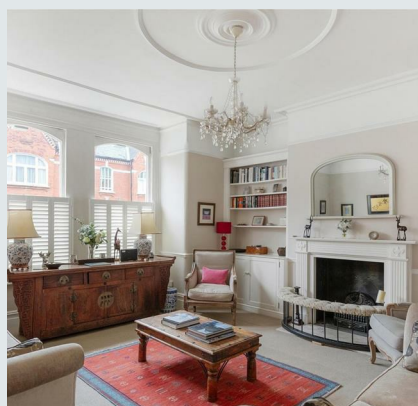

PETRAS  
PROPERTY

Drakefield Road, Heaver Estate, London, SW17  
£6,500 Per month

5 3 2 C

627 Garratt Lane, London, SW18 4SX  
T: 020 3633 5613 | E: info@petrasproperty.com  
www.petrasproperty.com