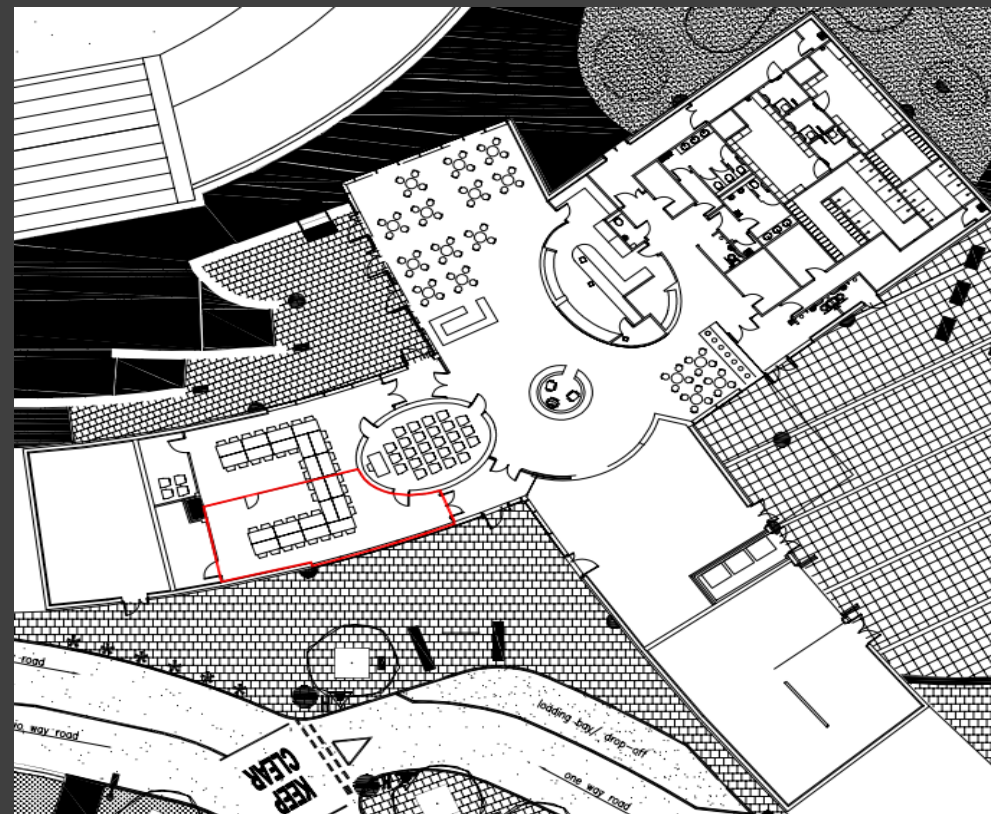

Telerau Prydles

- Penawdau'r telerau llawn ar gael ar gais.
- Atgyweiriadau mewnol (prydles yn unig)
- Rhent yn cynnwys taliadau gwasanaeth
- Asesir Trethi Annomestig Cenedlaethol ar wahân
- Rhannu toiled a chegin

Ni chaniateir cyfleuster arlwyo

EPC - graddfa B (eiddo cyfan)

Ymwadiad

Mae'r data a ddarperir at ddibenion gwybodaeth gyffredinol yn unig. Mae'r holl wybodaeth yn cael ei darparu yn ddidwyll, fodd bynnag, nid ydym yn gwneud unrhyw sylwadau na gwarantu o unrhyw fath, mynegi neu awgrymu ynglŷn â chywirdeb, digonolrwydd, dilysrwydd, dibynadwyedd, argaeledd neu gyflawnrwydd y wybodaeth.

Ni fyddwn yn derbyn atebolrwydd o dan unrhyw amgylchiadau i chi am unrhyw golled neu ddifrod o unrhyw fath o ganlyniad i ddefnydd neu ddibynnu ar unrhyw wybodaeth a ddarparwyd.