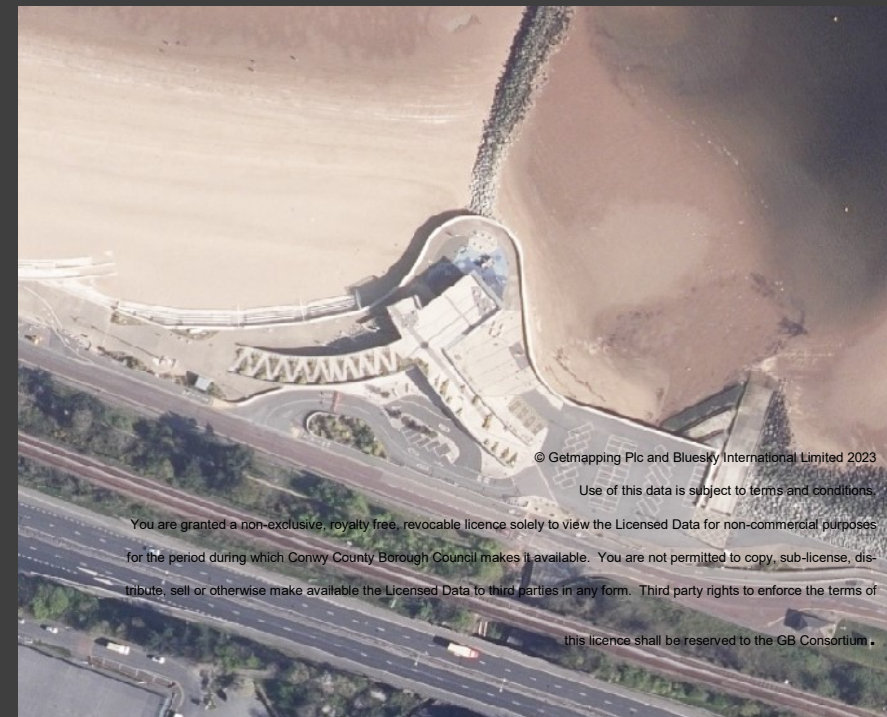

Defnydd Cynllunio -

Manwerthu -A1 a D1

Gweithdy—B1

EPC - graddfa B (eiddo cyfan)

Telerau Prydles

- Penawdau'r telerau llawn ar gael ar gais.
- Atgyweiriadau mewnol (prydles yn unig)
- Rhent yn cynnwys taliadau gwasanaeth
- Asesir Trethi Annomestig Cenedlaethol ar wahân

Ymwadiad

Mae'r data a ddarperir at ddibenion gwybodaeth gyffredinol yn unig. Mae'r holl wybodaeth yn cael ei darparu yn ddidwyll, fodd bynnag, nid ydym yn gwneud unrhyw sylwadau na gwarantu o unrhyw fath, mynegi neu awgrymu ynglŷn â chywirdeb, digonolrwydd, dilysrwydd, dibynadwyedd, argaeledd neu gyflawnrwydd y wybodaeth.

Ni fyddwn yn derbyn atebolrwydd o dan unrhyw amgylchiadau i chi am unrhyw golled neu ddifrod o unrhyw fath o ganlyniad i ddefnydd neu ddibynnu ar unrhyw wybodaeth a ddarparwyd.

© Getmapping Plc and Bluesky International Limited 2023

Use of this data is subject to terms and conditions.

You are granted a non-exclusive, royalty free, revocable licence solely to view the Licensed Data for non-commercial purposes for the period during which Conwy County Borough Council makes it available. You are not permitted to copy, sub-license, distribute, sell or otherwise make available the Licensed Data to third parties in any form. Third party rights to enforce the terms of

this licence shall be reserved to the GB Consortium.