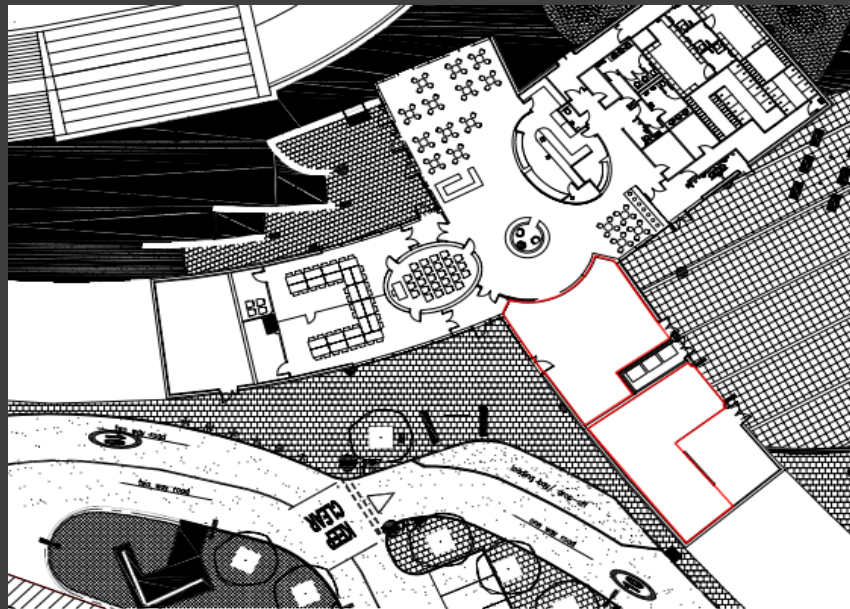

Defnydd Cynllunio -

Manwerthu -A1 a D1

Gweithdy—B1

EPC - graddfa B (eiddo cyfan)

Telerau Prydles

- Penawdau'r telerau llawn ar gael ar gais.
- Atgyweiriadau mewnol (prydles yn unig)
- Rhent yn cynnwys taliadau gwasanaeth
- Asesir Trethi Annomestig Cenedlaethol ar wahân

Ymwadiad

Mae'r data a ddarperir at ddibenion gwybodaeth gyffredinol yn unig. Mae'r holl wybodaeth yn cael ei darparu yn ddidwyll, fodd bynnag, nid ydym yn gwneud unrhyw sylwadau na gwarantu o unrhyw fath, mynegi neu awgrymu ynglŷn â chywirdeb, digonolrwydd, dilysrwydd, dibynadwyedd, argaeledd neu gyflawnrwydd y wybodaeth.

Ni fyddwn yn derbyn atebolrwydd o dan unrhyw amgylchiadau i chi am unrhyw golled neu ddifrod o unrhyw fath o ganlyniad i ddefnydd neu ddibynnu ar unrhyw wybodaeth a ddarparwyd.

© Getmapping Plc and Bluesky International Limited 2023

Use of this data is subject to terms and conditions.

You are granted a non-exclusive, royalty free, revocable licence solely to view the Licensed Data for non-commercial purposes for the period during which Conwy County Borough Council makes it available. You are not permitted to copy, sub-license, distribute, sell or otherwise make available the Licensed Data to third parties in any form. Third party rights to enforce the terms of

this licence shall be reserved to the GB Consortium.