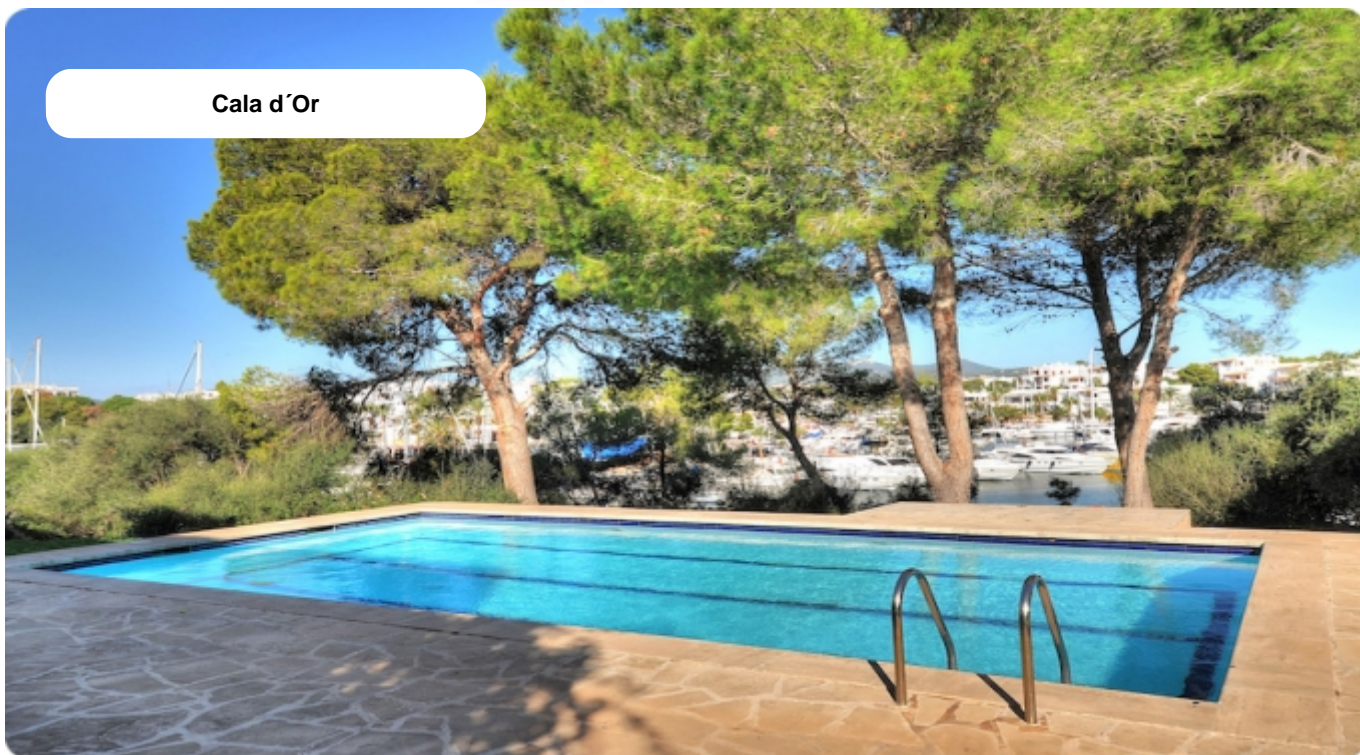

0612-CL-C

investa
INMOBILIARIA - ESTATE AGENCY

3.300.000 €

Cala d'Or

Villa situada en primera línea del mar con magnificas vistas al puerto deportivo de Cala D'Or. Construida sobre una parcela de unos 1000m2, superficie habitable de unos 250m2 distribuidos en dos plantas. Planta baja: amplio salón/ comedor con acceso a la terraza cubierta y a la piscina, cocina moderna con acceso directo a la terraza y un aseo. Primera planta: recibidor, 4...

Villa located on the seafront with magnificent views to the marina in Cala D'Or. Located on the front line. Built on a plot approx. 1000m2, living area approx. 250m2 distributed over two floors. Ground floor: spacious living/dining room with access to the covered terrace and to the pool. The modern kitchen with access to the terrace and to the pool area, WC. First floor:...

Villa mit herrlichen Blick auf den Yachthafen von Cala D'Or. Auf einem Grundstück von ca. 1000m2 erbaut, Wohnfläche ca. 250m2, verteilt auf zwei Etagen. Erdgeschoss: geräumiges Wohnzimmer/ Esszimmer mit Zugang zur überdachten Terrasse und zum Pool. Die moderne Küche hat ebenfalls Zugang zum Terrassenbereich, WC. Erster Stock: Eingangshalle, 4 Schlafzimmer mit Doppelbett, 2...